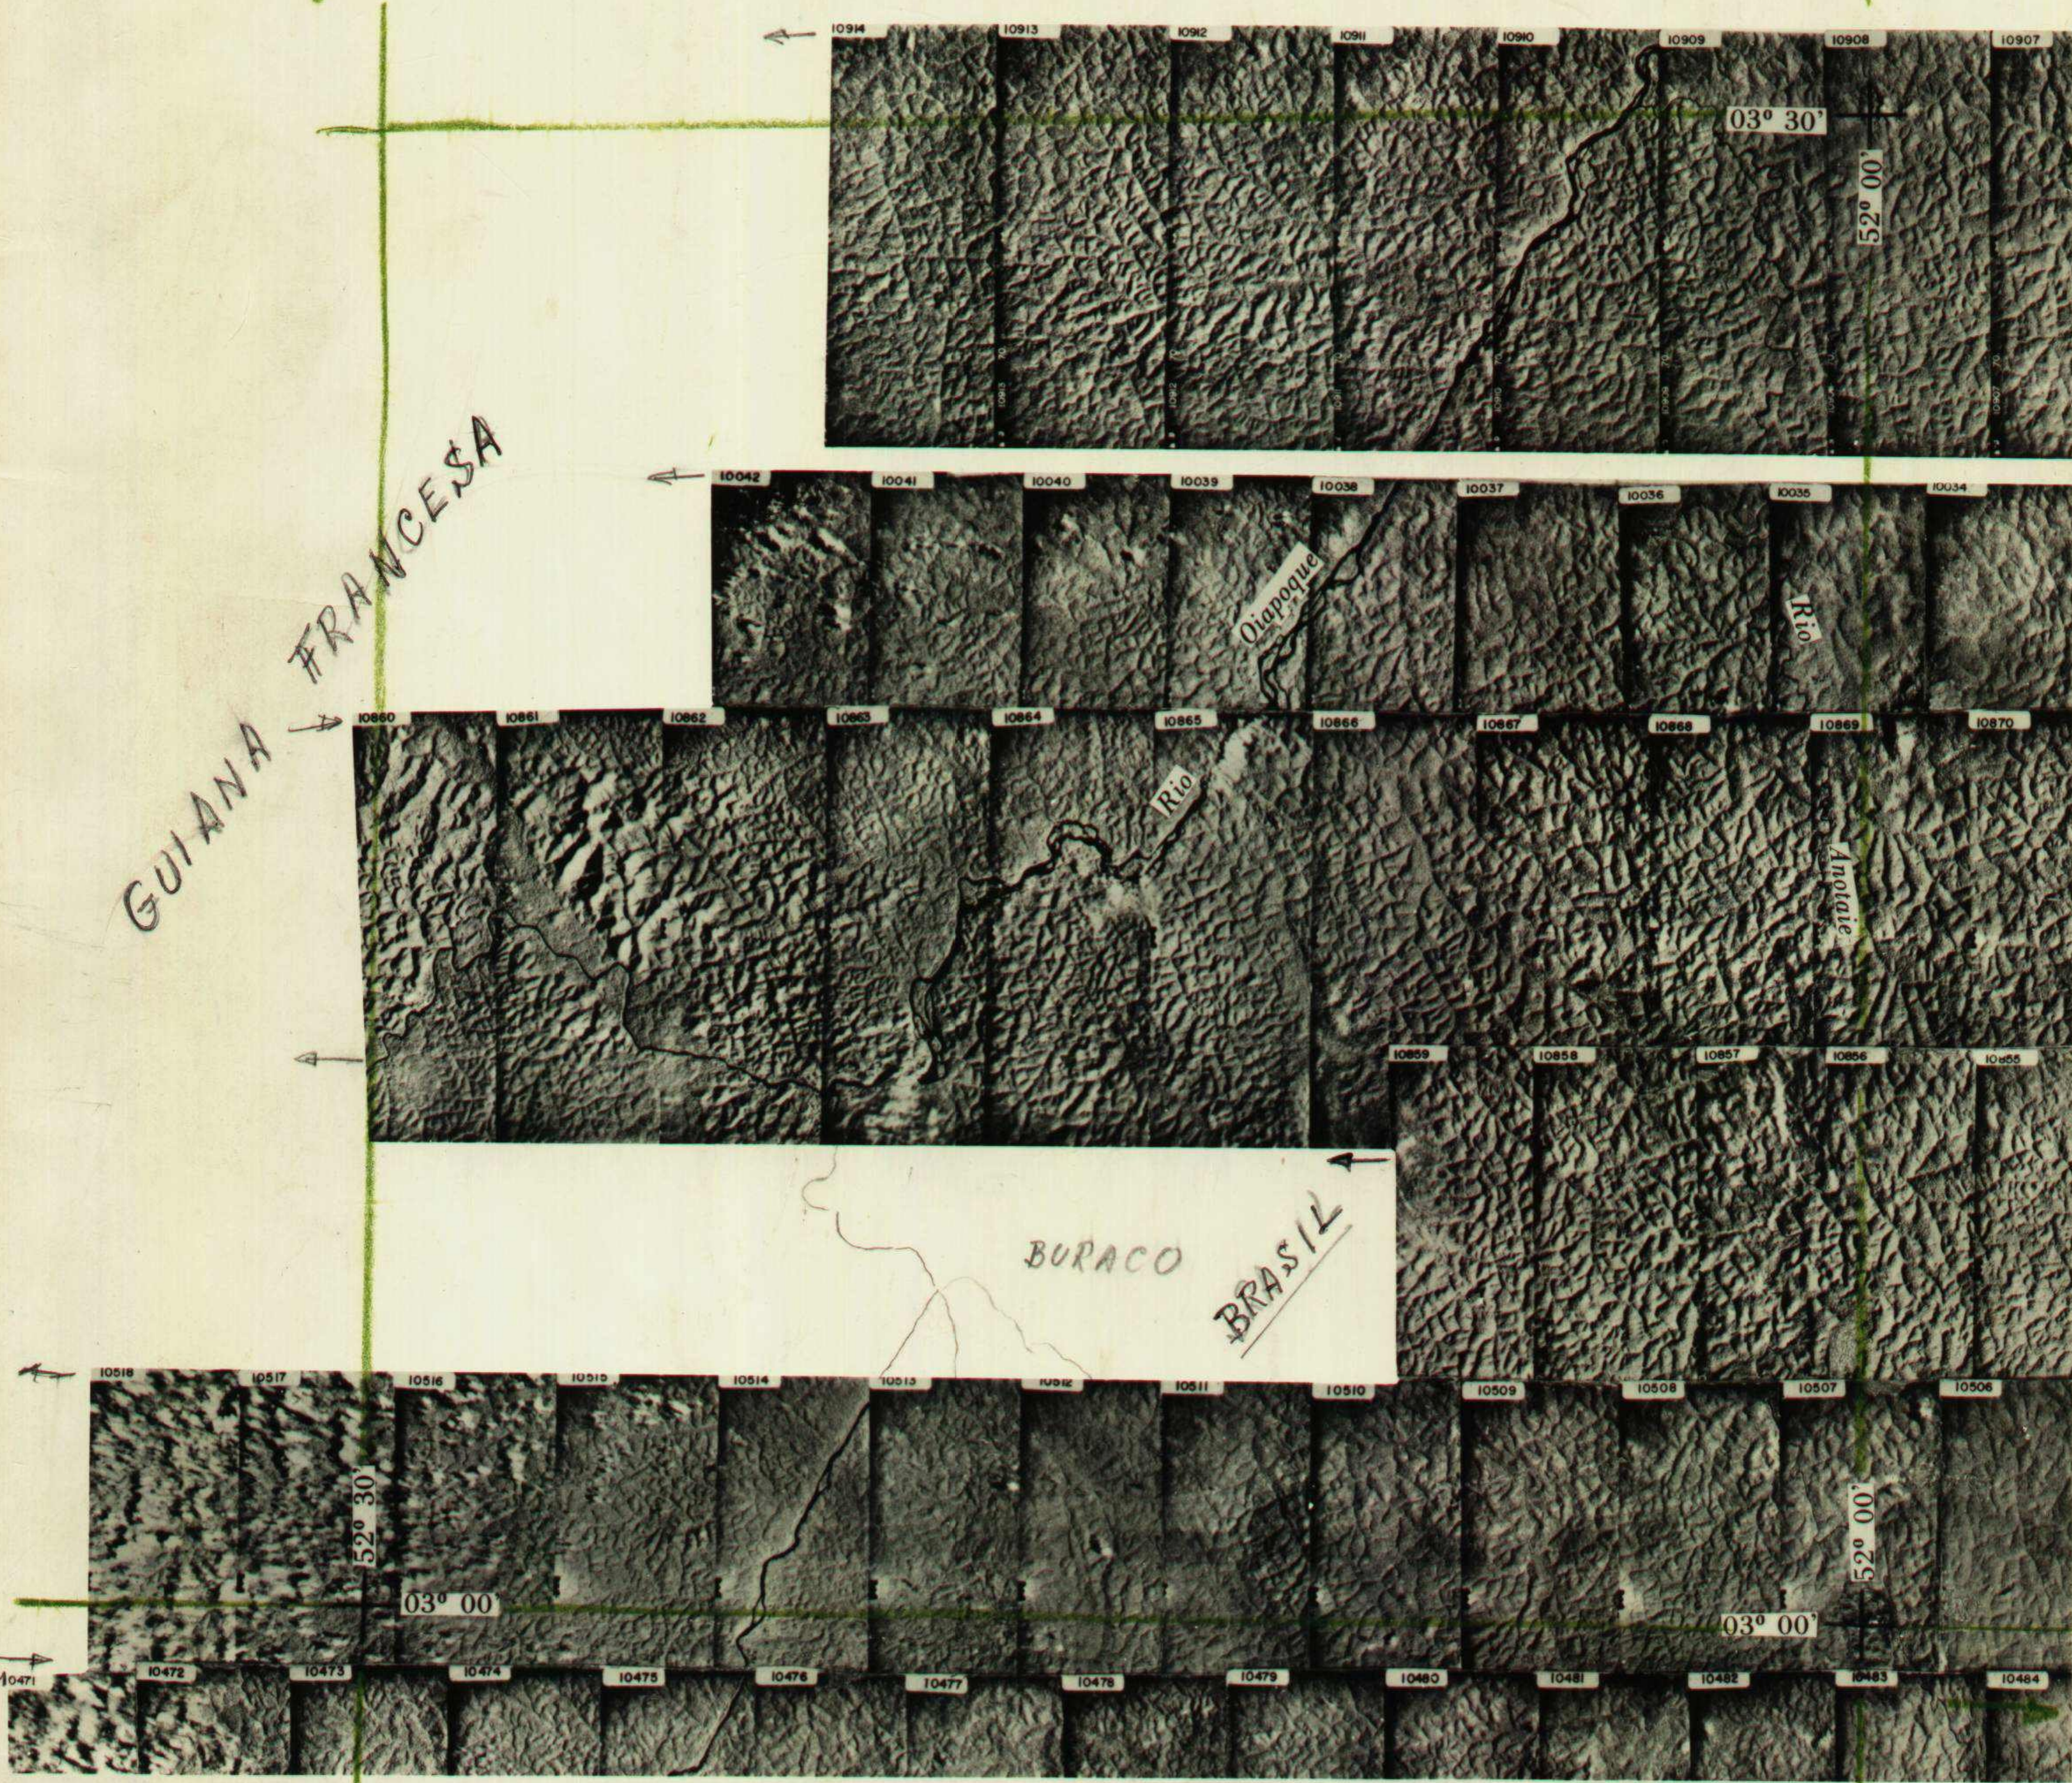

C. Q. *[Handwritten Signature]*

↑ Q. 30 ↓

52° 30'

GUIANA FRANCESA

BURACO

BRASIL

↓ Q. 60 ↓

FOTOÍNDICE escala: 1:250000
 Escala nominal das fotos em filme Infravermelho Preto e Branco : 1:70000
 Câmera: RMKA 8.5/23
 Distância focal f = 85.54mm
 Altura de vôo H = 5950m
 Data: NOV. 1976
 Executado por:

SITUAÇÃO

				05°00'
				04°30'
		17	18	04°00'
		30	31	03°30'
	43	44	45	03°00'
59	60	61	62	02°30'
53°00'	52°30'	52°00'	51°30'	51°00'
				50°30'

LISTAGEM DAS FOTOS

ROLO Nº	FOTOS
50	10034 → 10042
52	10471 → 10484
52	10506 → 10518
53	10855 → 10859
53	10860 → 10870
53	10907 → 10914
	o
	o
	o
	o

LOCALIZAÇÃO

DNPM/CPRM

OBRA 2

ÁREA 5

SERVIÇOS AEROFOTOGRAFÉTICOS CRUZEIRO DO SUL S.A.