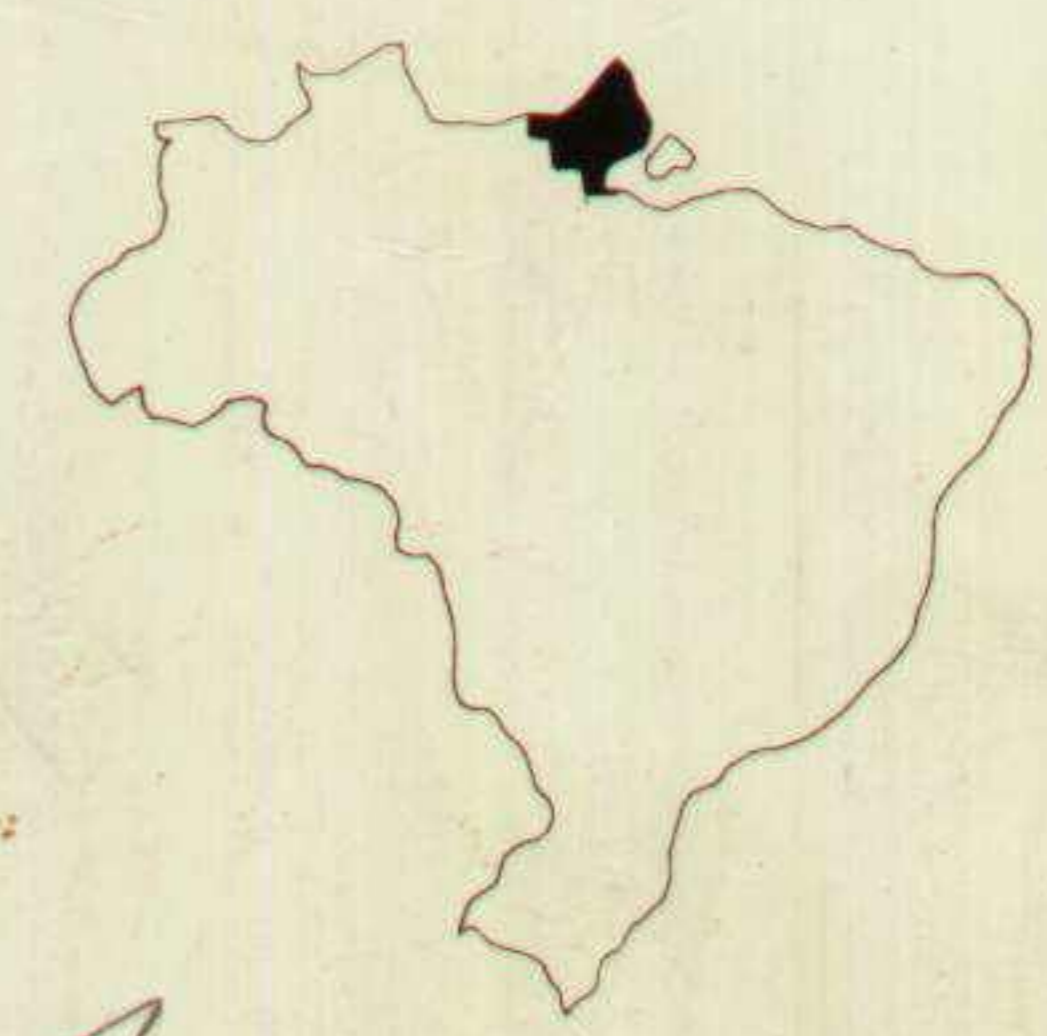

LOCALIZAÇÃO

DNPM/CPRM

OBRA 2

ÁREA 5

SERVIÇOS AEROFOTOGRAFÉTICOS CRUZEIRO DO SUL S.A.