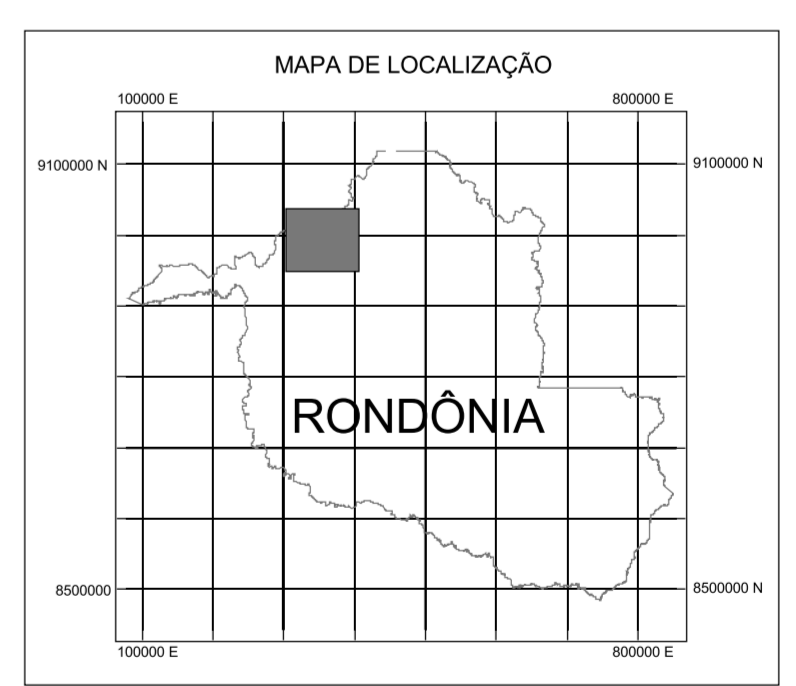

1. **MÉTODOS DE EXPLOTAÇÃO DO MINÉRIO**
2. Balos de Mergulho
   - Balos "Escartuf"
   - ▲ Draga

1. **SIMBOLOGIA DA SUBSTÂNCIA MINERAL**
2. Au - Ouro

1. **CONVENÇÕES CARTOGRÁFICAS**
2. Linha de área de influência direta do Santo Antônio
   - Linha de área de influência direta do Santo Antônio (até 500m em área de 75%)
   - Área de influência do Santo Antônio
   - Cota de 170 metros, Reserva de Santo Antônio
   - Linha urbana
   - Terra indígena
   - Área protegida
   - Material Urbano
   - Rotina pavimentada
   - Estrada não pavimentada
   - Fossa (EPM)
   - Fossa aberta
   - Desagüe
   - Eixo de Barragem do Rio Santo Antônio
   - Colônia e Vila