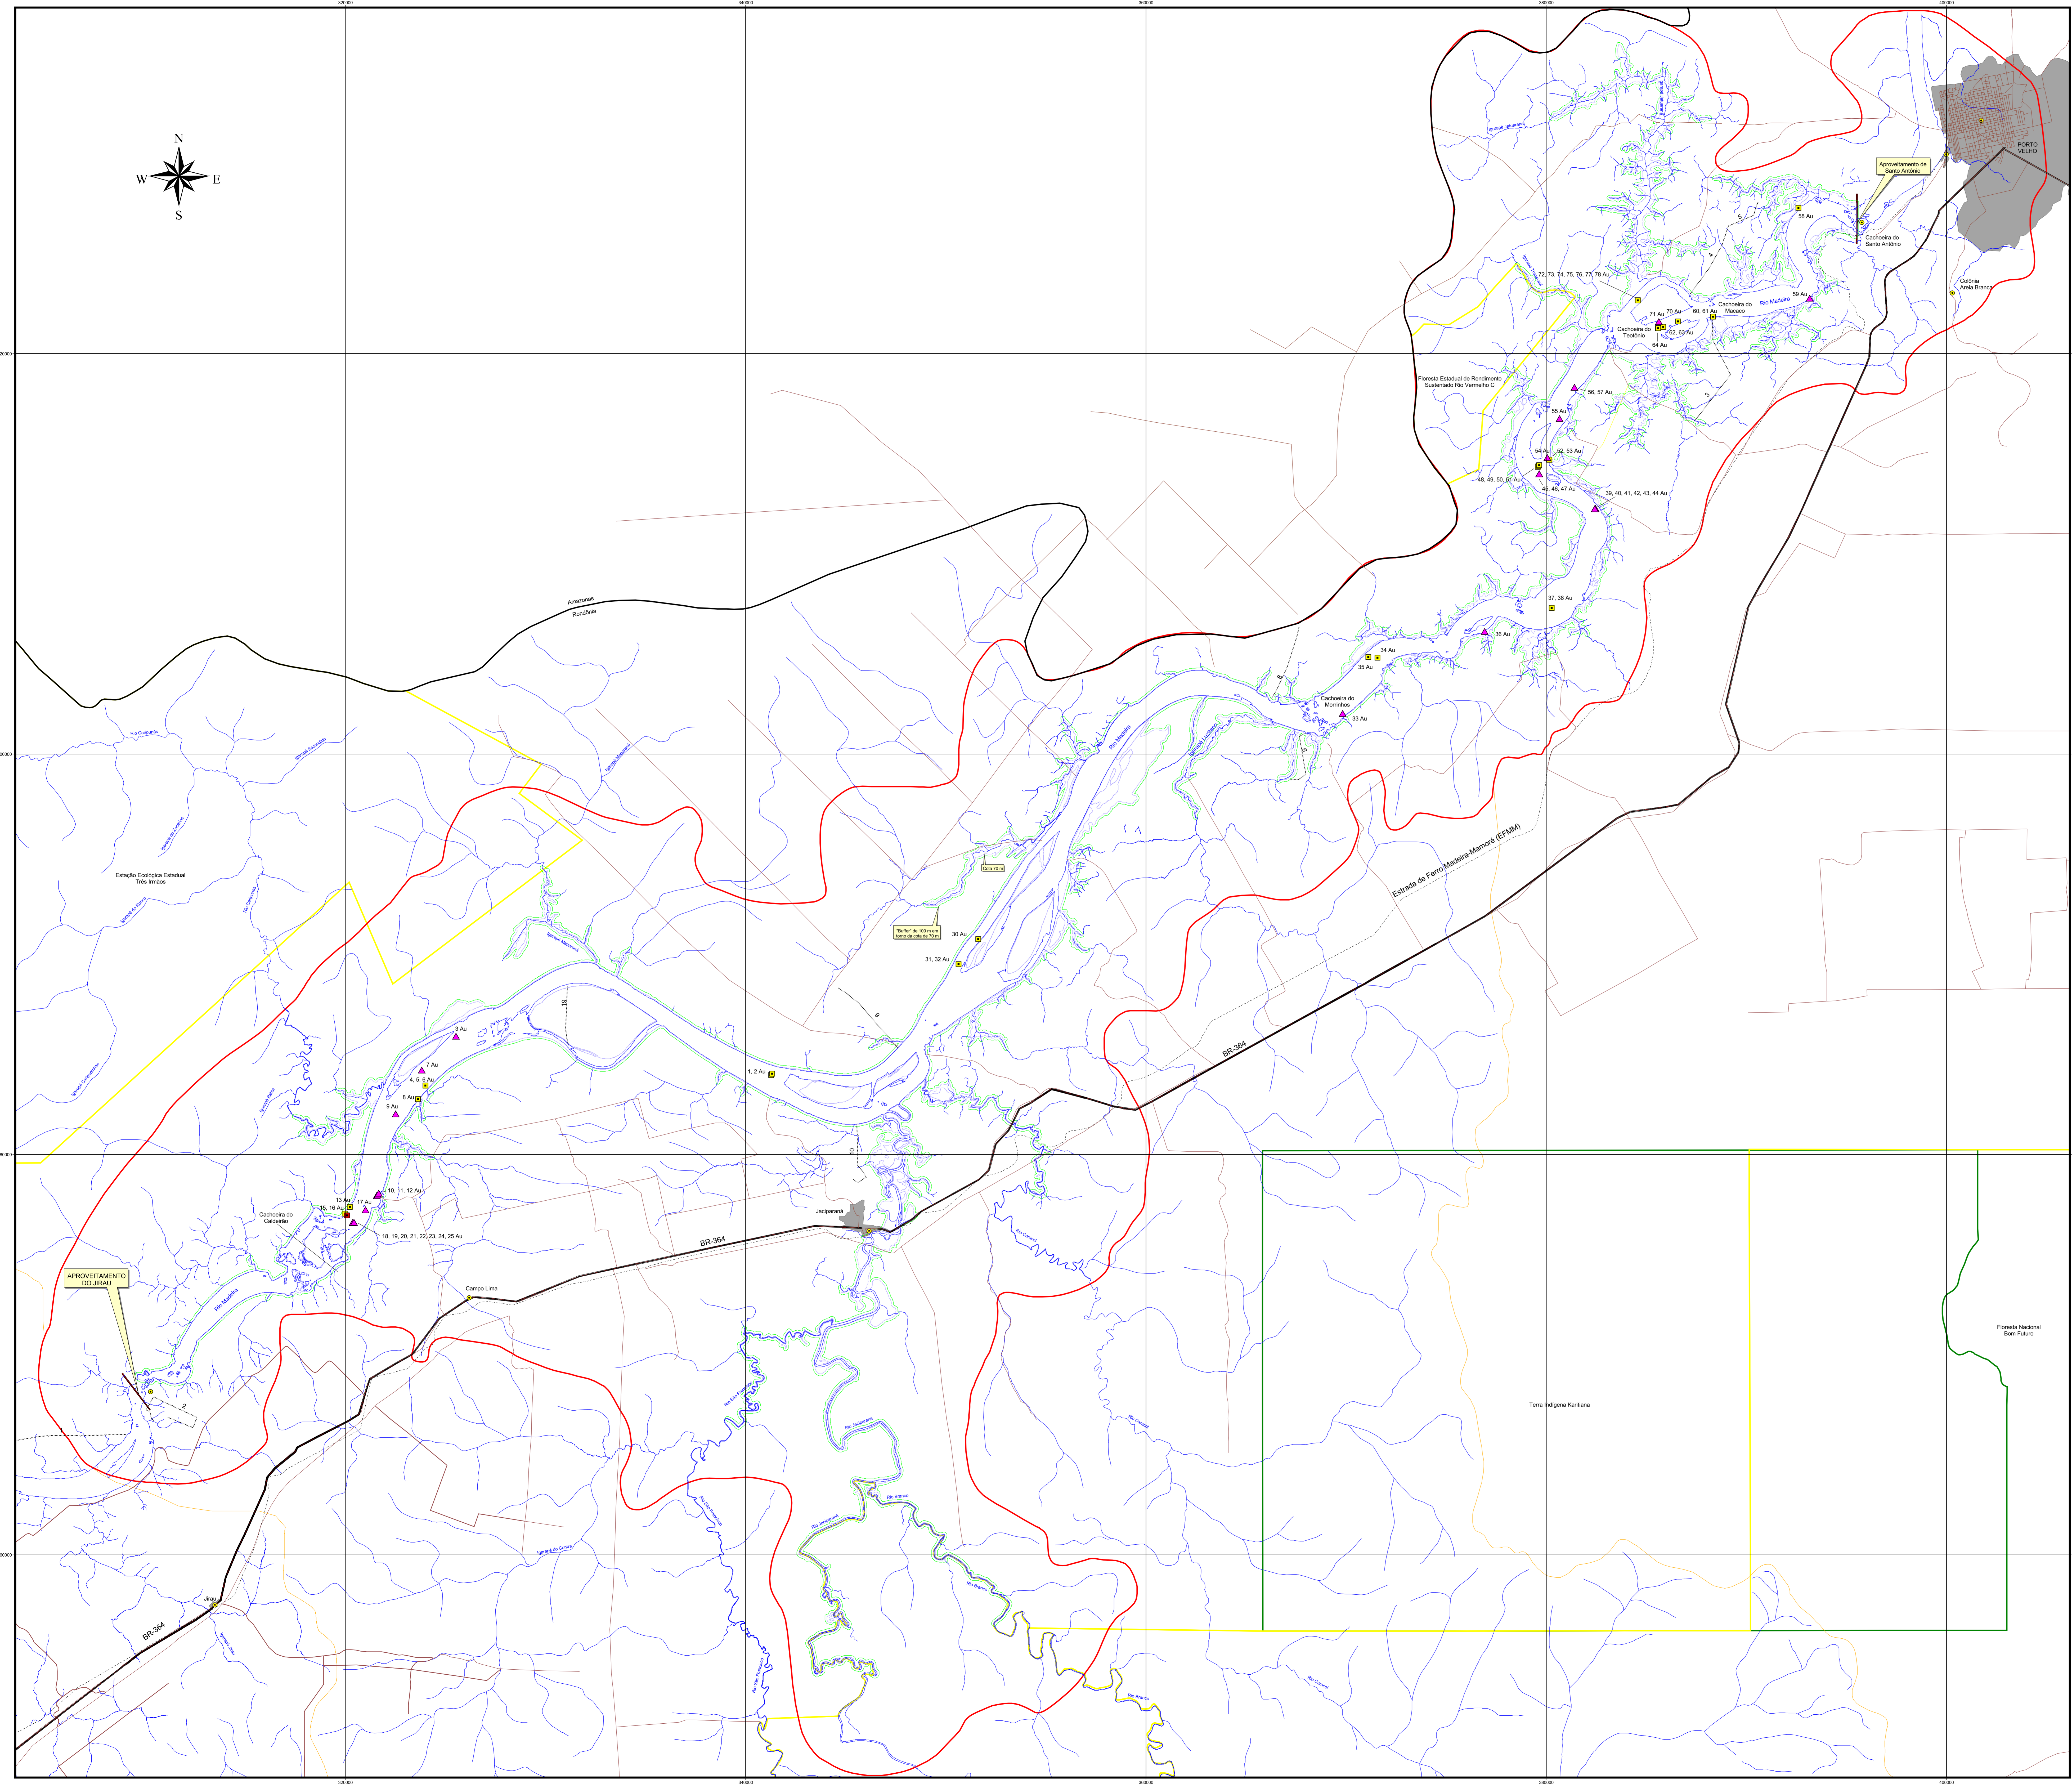

MAPA DA ATIVIDADE GARIMPEIRA ATUAL NA ÁREA DE INFLUÊNCIA DIRETA DO SANTO ANTÔNIO

1. **MÉTODOS DE EXPLOTAÇÃO DO MINÉRIO**
2. Balos de Mergulho
   - Balos "Escartuf"
   - ▲ Draga

1. **SIMBOLOGIA DA SUBSTÂNCIA MINERAL**
2. Au - Ouro

1. **CONVENÇÕES CARTOGRÁFICAS**
2. Linha de área de influência direta do Santo Antônio
   - Linha de área de influência direta do Santo Antônio (até 500m em área de 75%)
   - Área de influência do Santo Antônio
   - Cota de 170 metros, Reserva de Santo Antônio
   - Linha urbana
   - Terra indígena
   - Área protegida
   - Material Urbano
   - Rotina pavimentada
   - Estrada não pavimentada
   - Fossa (EPM)
   - Fossa aberta
   - Desagüe
   - Eixo de Barragem do Rio Santo Antônio
   - Colônia e Vila

PROJETO RIO MADEIRA
CONVÊNIO FURNAS/CPRM

Escala 1:100.000
2002

8

0 5 10 15 km

AREAS DE INFLUÊNCIA DIRETA DO SANTO ANTÔNIO

CPRM
Companhia Rio Madeira S.A.

FURNAS
Serviço Engenharia de Minas

MAPA DA ATIVIDADE GARIMPEIRA ATUAL NA ÁREA DE INFLUÊNCIA DIRETA DO SANTO ANTÔNIO

ANEXO 1.5

1:100.000

NO DO LESTE