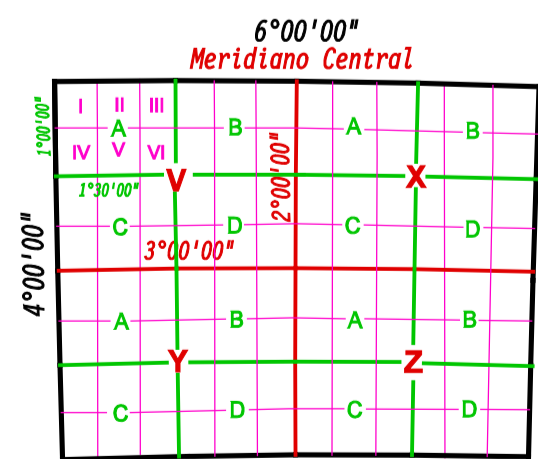

MAPA ÍNDICE DIGITAL
CORTE PADRÃO - DAS FOLHAS DO IBGE E DSG
FOLHAS: 1:1 000 000 / 1:500 000 / CIM - MI 1:250 000 / 1:100 000

Projeção Policônica