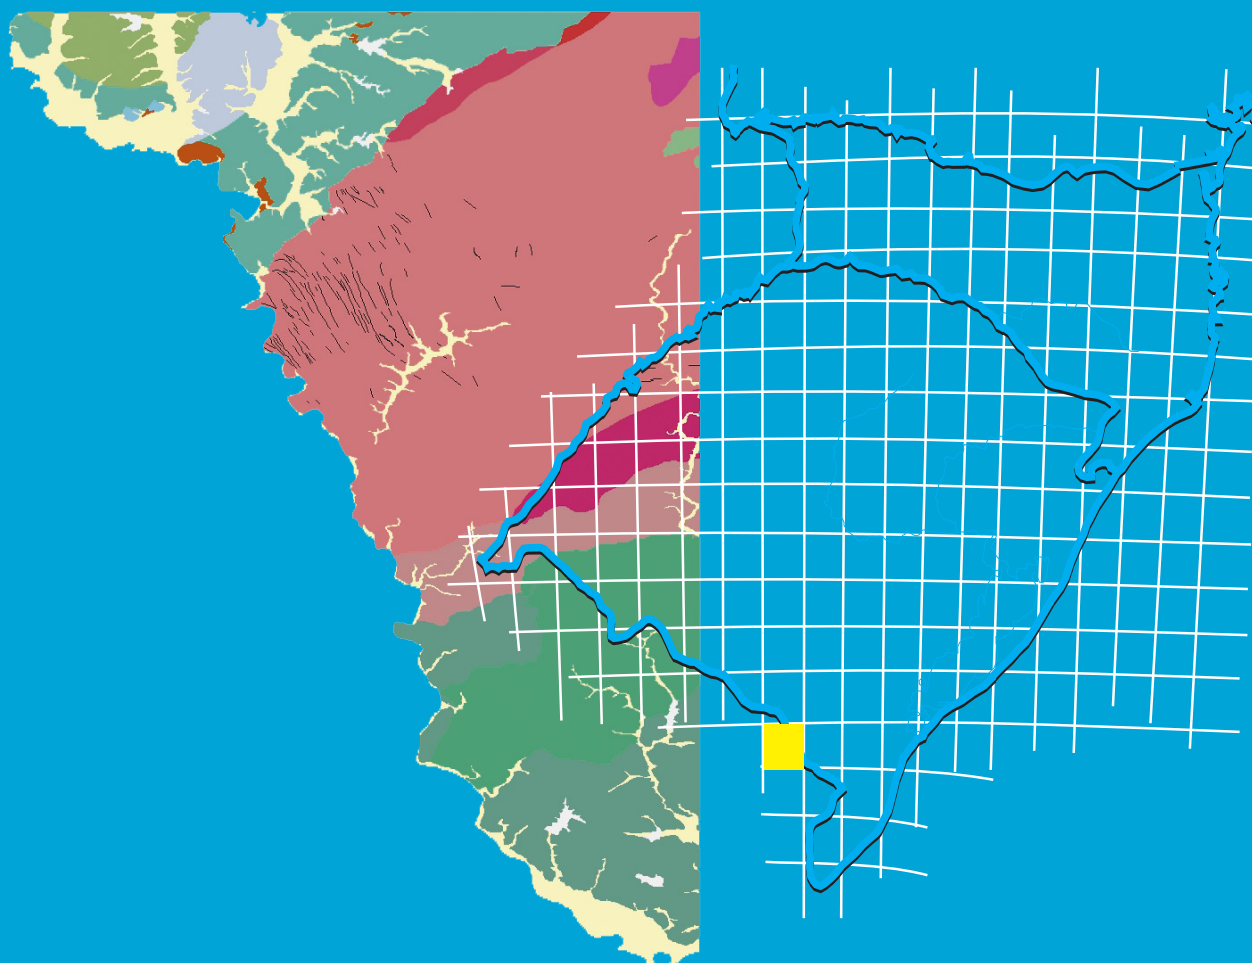

Programa Geologia do Brasil
Levantamentos Geológicos Básicos

GEOLOGIA E RECURSOS MINERAIS DA FOLHA CURRAL DE PEDRAS SI.22-V-A-I

Escala: 1:100.000
2018