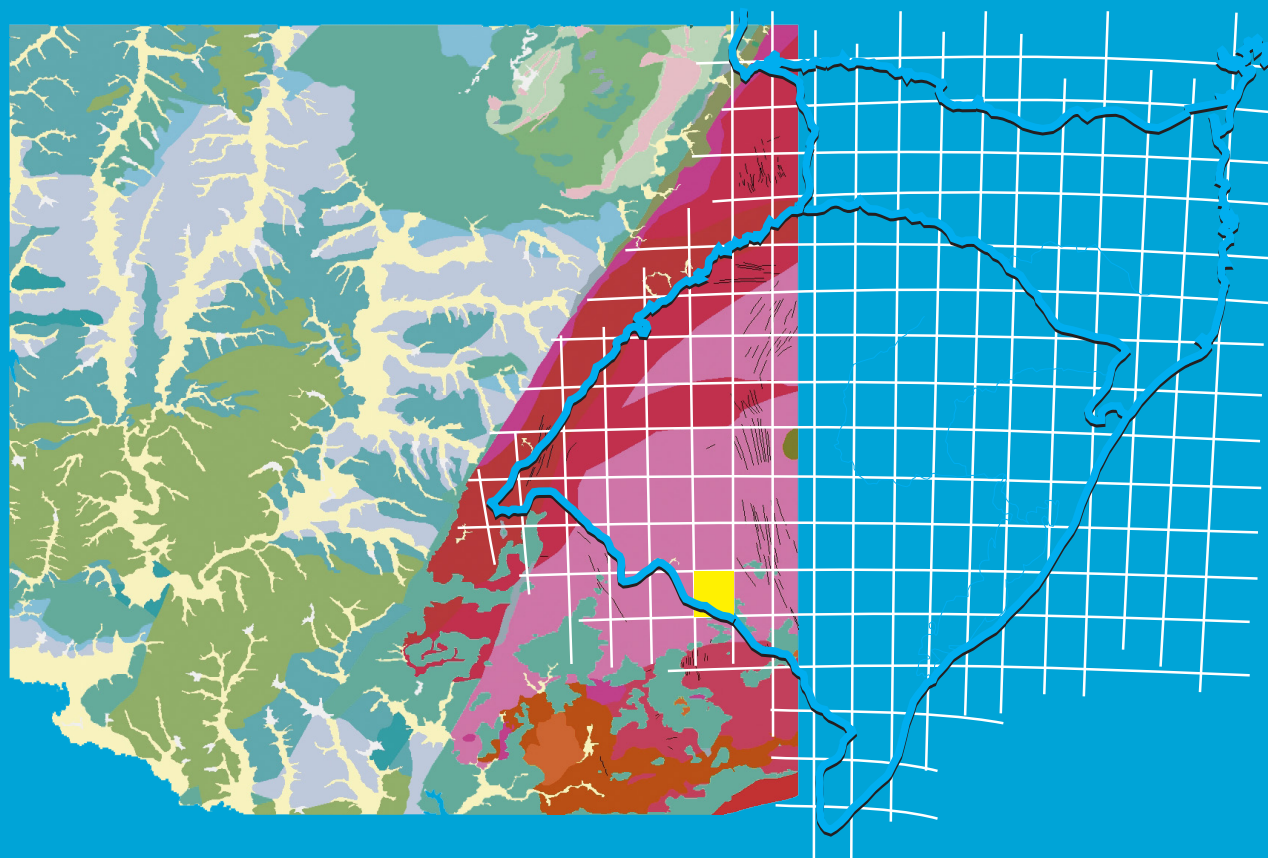

Programa Geologia do Brasil
Levantamentos Geológicos Básicos

GEOLOGIA E RECURSOS MINERAIS DA FOLHA PASSO SÃO DIOGO – SH.22-Y-C-IV

Escala: 1:100.000
2018