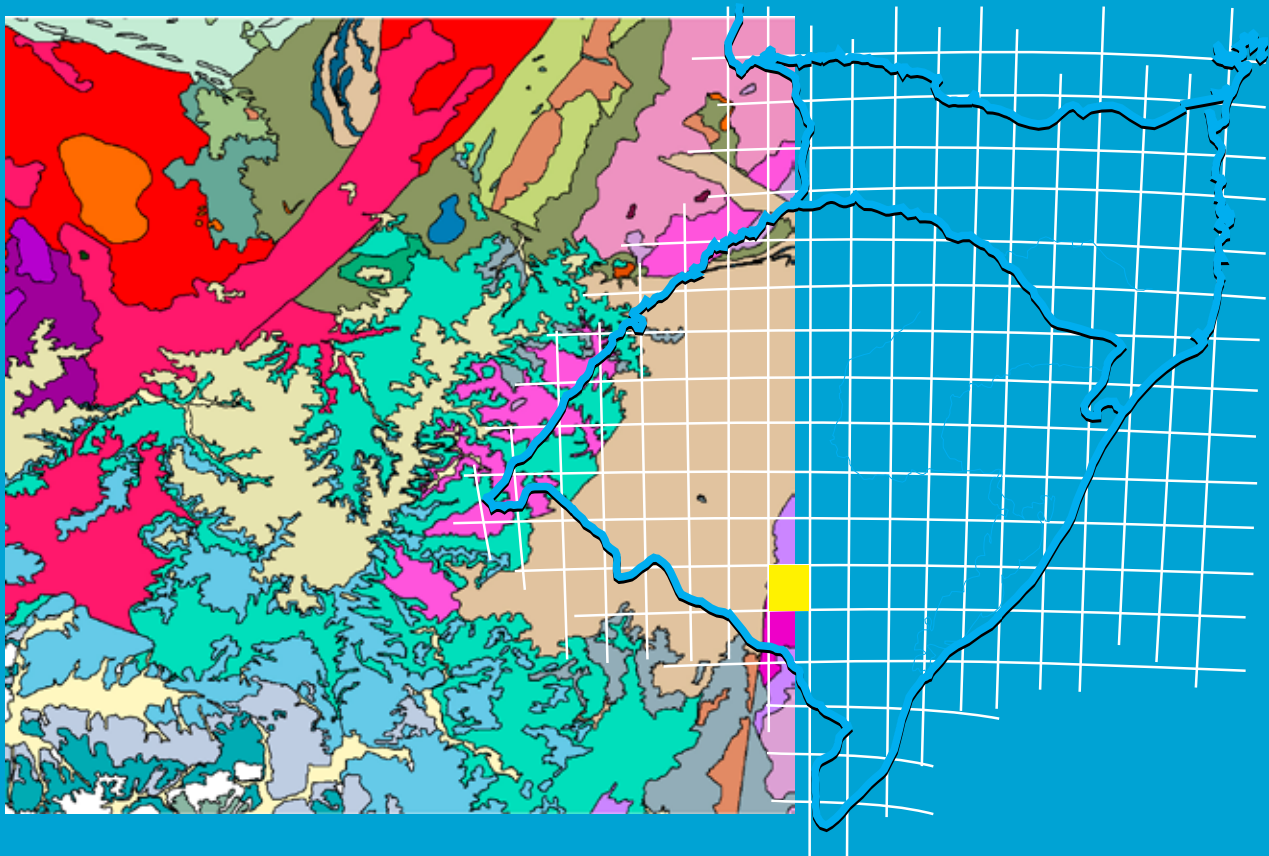

Programa Geologia do Brasil
Levantamentos Geológicos Básicos

GEOLOGIA E RECURSOS MINERAIS DA FOLHA HULHA NEGRA – SH.22-Y-C-I

Escala: 1:100.000
2017