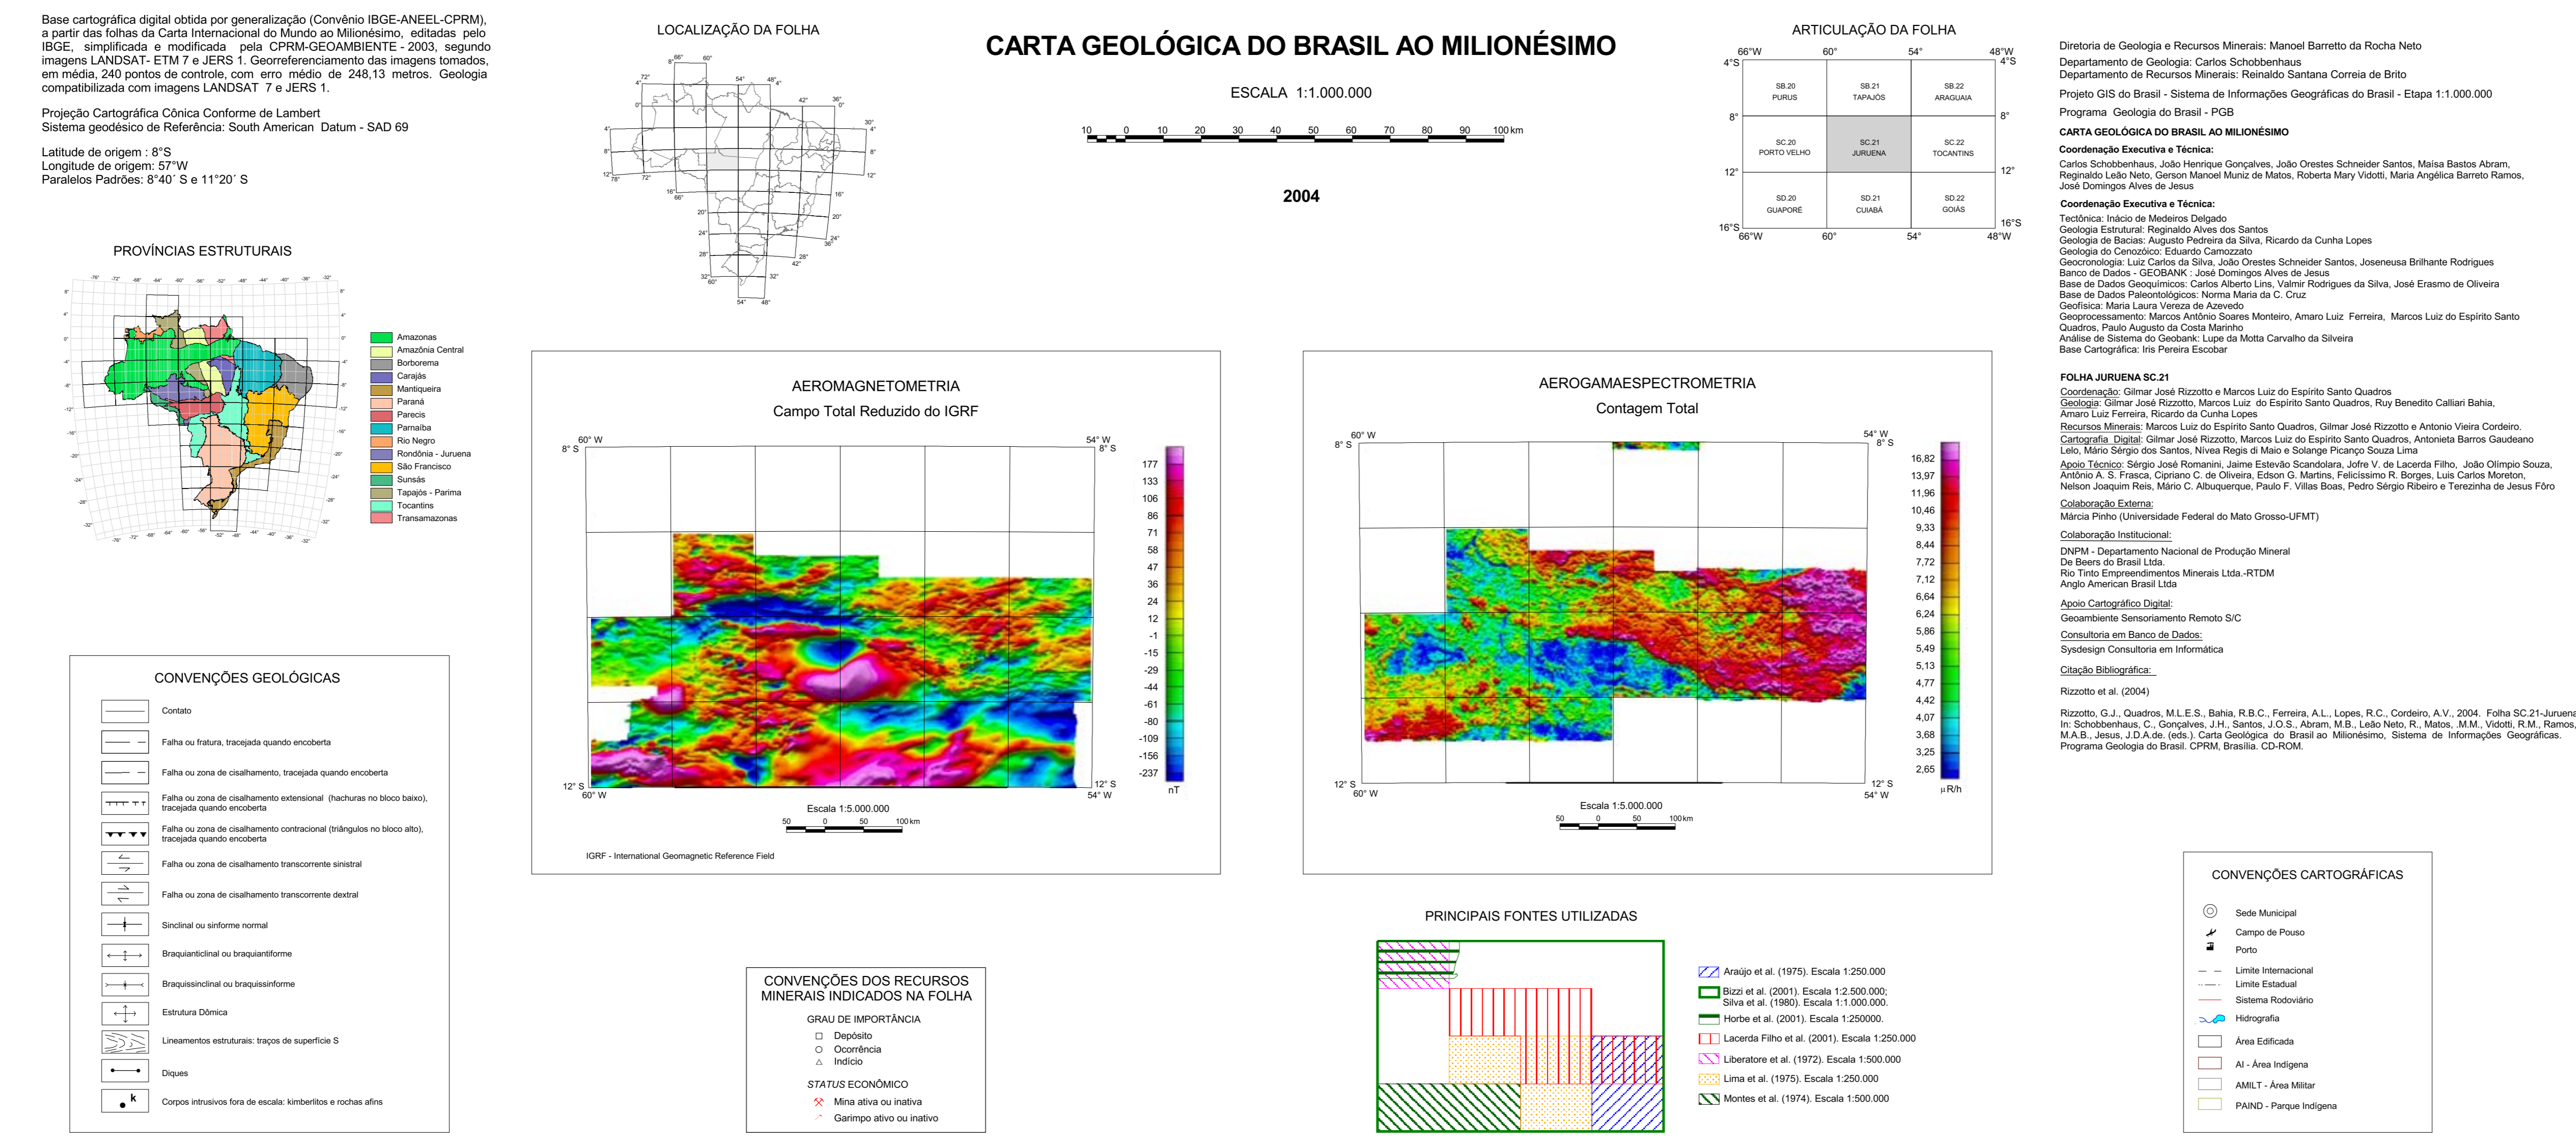

RELAÇÃO DE RECURSOS MINERAIS SELECIONADOS E REPRESENTADOS NA FOLHA JURUENA SC.21. Table listing mineral resources and their symbols.

PROVINCIAS RONDÔNIA-JURUENA, TAPAJÓS, IRIRI-XINGU E COBERTURAS FANEROZOICAS. Stratigraphic column and legend for geological units and rock types.

NOTAS: Símbolos em Ma (Milhões de anos); U-Pb = Urânio-Chumbo; Pb-Pb = Chumbo-Chumbo; Sm-Nd = Samário-Nióbio.