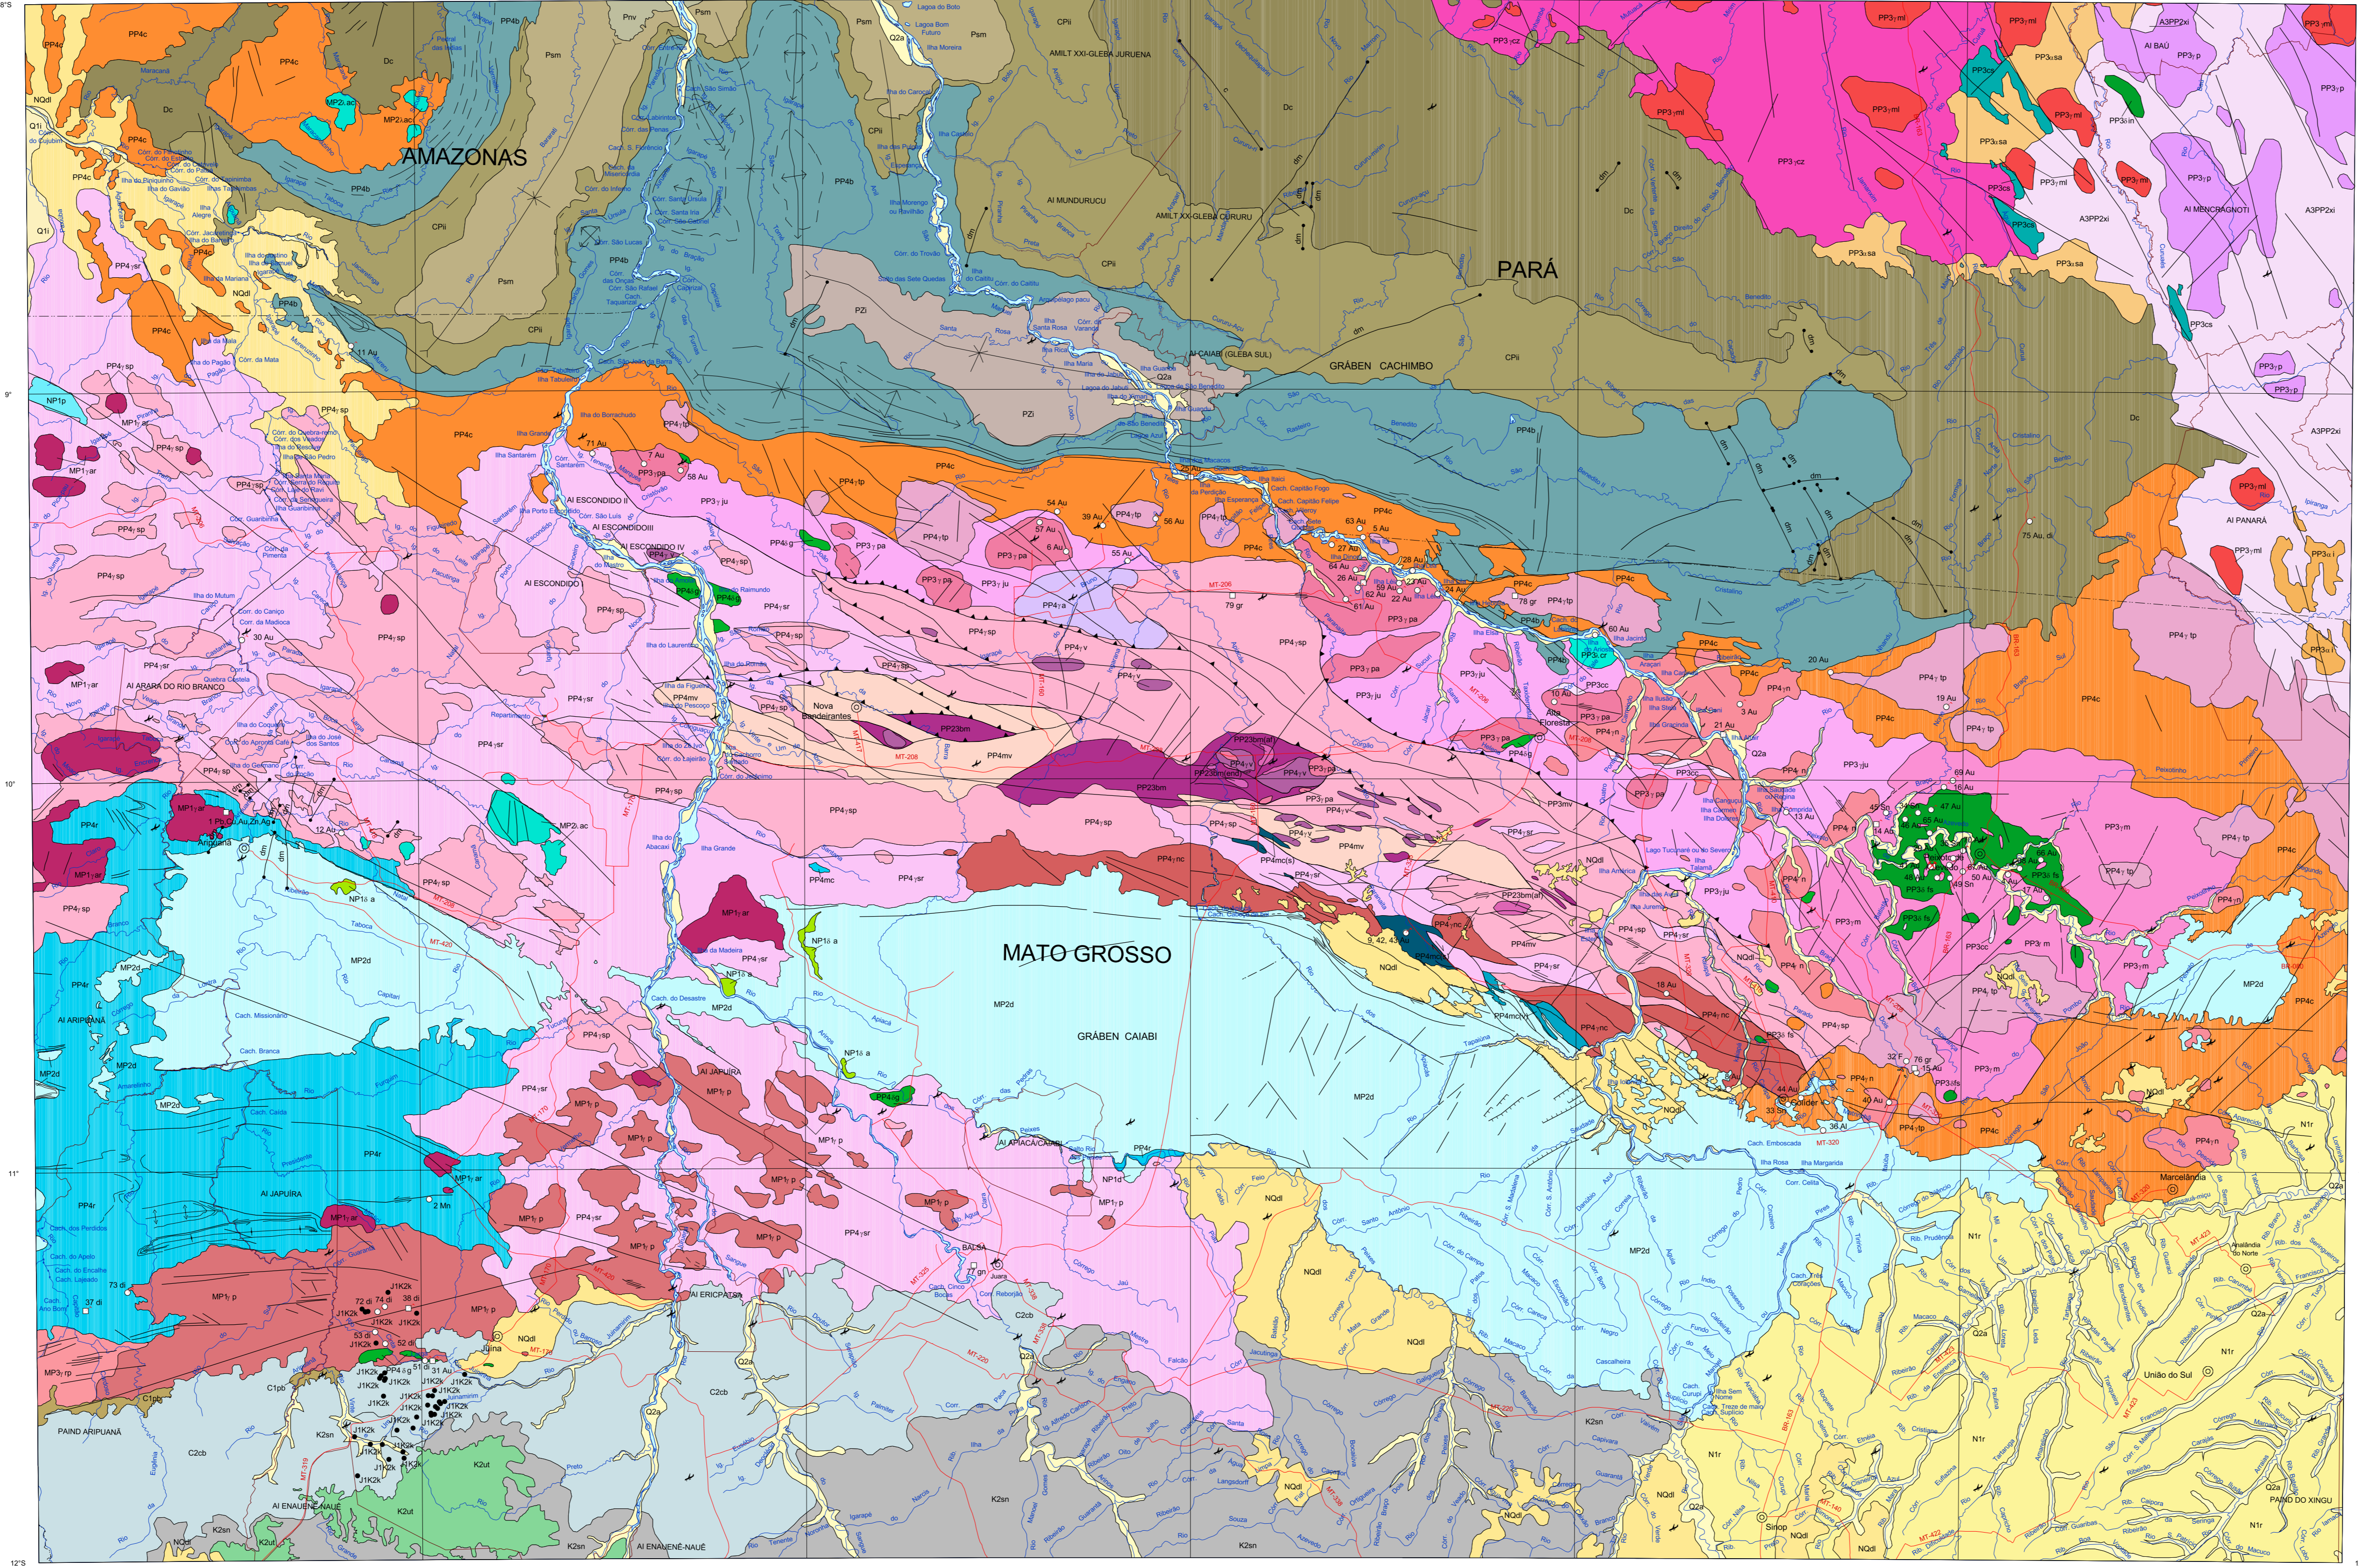

RELAÇÃO DE RECURSOS MINERAIS SELECIONADOS E REPRESENTADOS NA FOLHA JURUENA SC.21. Table listing mineral resources and their symbols.

PROVINCIAS RONDÔNIA-JURUENA, TAPAJÓS, IRIRI-XINGU E COBERTURAS FANEROZOICAS. Stratigraphic column and legend for geological units and rock types.

NOTAS: Símbolos em Ma (Milhões de anos); U-Pb = Urânio-Chumbo; Pb-Pb = Chumbo-Chumbo; Sm-Nd = Samário-Nióbio.