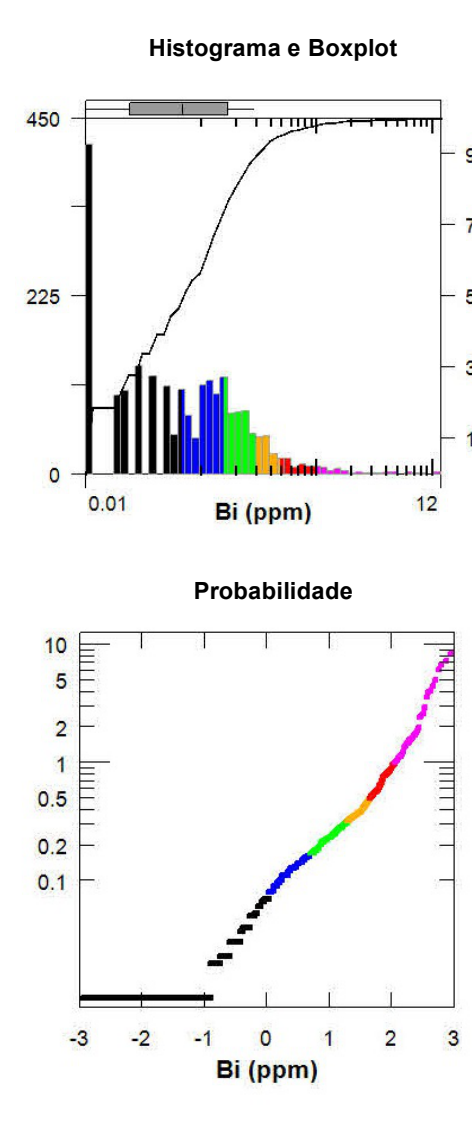

GRAVIMETRIA COMPONENTE RESIDUAL DA ANOMALIA BOUGUER

MAPA DE RECURSOS MINERAIS PROJETO AEM SERIDO

ENCARTE TECTÔNICO

LEGENDA table with symbols for geological units, faults, and other features.

CARACTERÍSTICAS DOS DEPOSITOS MINERAIS

Table with columns for mineral type, deposit size, and characteristics.

Table with columns for deposit type, size, and genetic class.

Table with columns for deposit type, size, and genetic class.

AEROGAMASPECTROMETRIA - POTÁSSIO (K)

AEROGAMASPECTROMETRIA - EQUIVALENTE URÂNIO (eU)

AEROGAMASPECTROMETRIA - PRIMEIRA DERIVADA VERTICAL (Dv)

AEROMAGNETOMETRIA - ANOMALIA MAGNETÔMETRICA

Convenções Geológicas table with symbols for geological features.

Convenções Cartográficas table with symbols for cartographic features.

ANEXO CARTOGRAFICO: Base Cartográfica: UTM, escala 1:500.000 - 1:500.000, zona 18 S, datum: WGS 84.

ANEXO TÉCNICO: COORDENAÇÃO TÉCNICA REGIONAL: Rua... COORDENAÇÃO TÉCNICA NACIONAL: Rua...

ANEXO LEGAL: Lei nº 11.728, de 17 de maio de 2008, Lei nº 11.729, de 17 de maio de 2008.

ANEXO TÉCNICO: COORDENAÇÃO TÉCNICA REGIONAL: Rua... COORDENAÇÃO TÉCNICA NACIONAL: Rua...

ANEXO LEGAL: Lei nº 11.728, de 17 de maio de 2008, Lei nº 11.729, de 17 de maio de 2008.

ANEXO TÉCNICO: COORDENAÇÃO TÉCNICA REGIONAL: Rua... COORDENAÇÃO TÉCNICA NACIONAL: Rua...

ANEXO LEGAL: Lei nº 11.728, de 17 de maio de 2008, Lei nº 11.729, de 17 de maio de 2008.

UNIDADES LITOSTRATIGRÁFICAS table with columns for geological units.

UNIDADES LITOSTRATIGRÁFICAS table with columns for geological units.

UNIDADES LITOSTRATIGRÁFICAS table with columns for geological units.

UNIDADES LITOSTRATIGRÁFICAS table with columns for geological units.

UNIDADES LITOSTRATIGRÁFICAS table with columns for geological units.