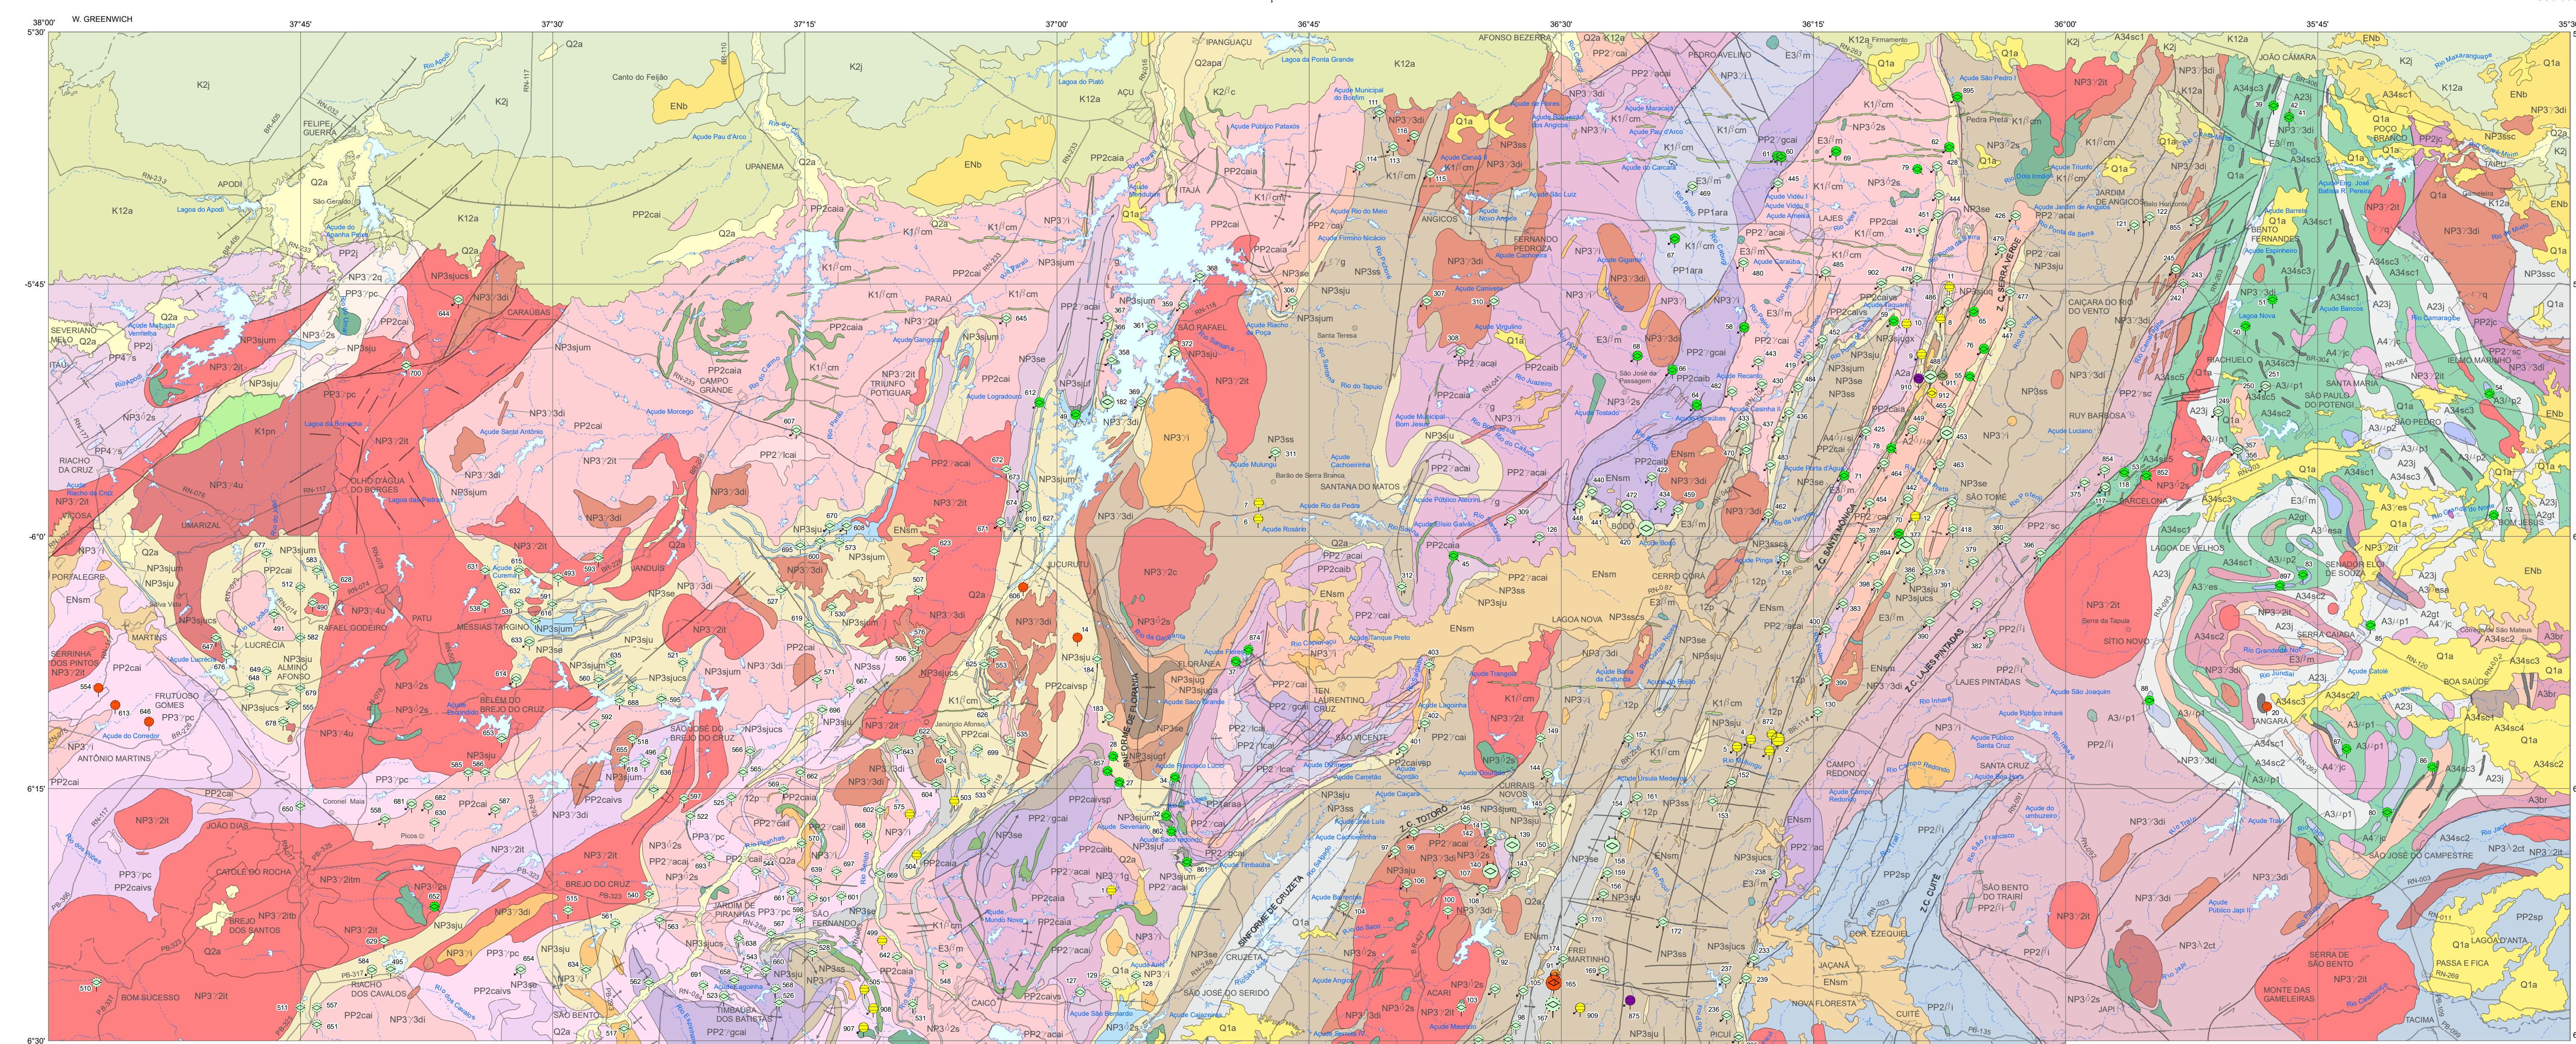

GRAVIMETRIA COMPONENTE RESIDUAL DA ANOMALIA BOUGUER

MAPA DE RECURSOS MINERAIS PROJETO AEM SERIDO

ENCARTE TECTÔNICO

LEGENDA table with symbols for geological units, faults, and other features.

CARACTERÍSTICAS DOS DEPOSITOS MINERAIS

Table with columns for mineral type, deposit size, and characteristics.

Table with columns for deposit type, size, and genetic class.

Table with columns for deposit type, size, and genetic class.