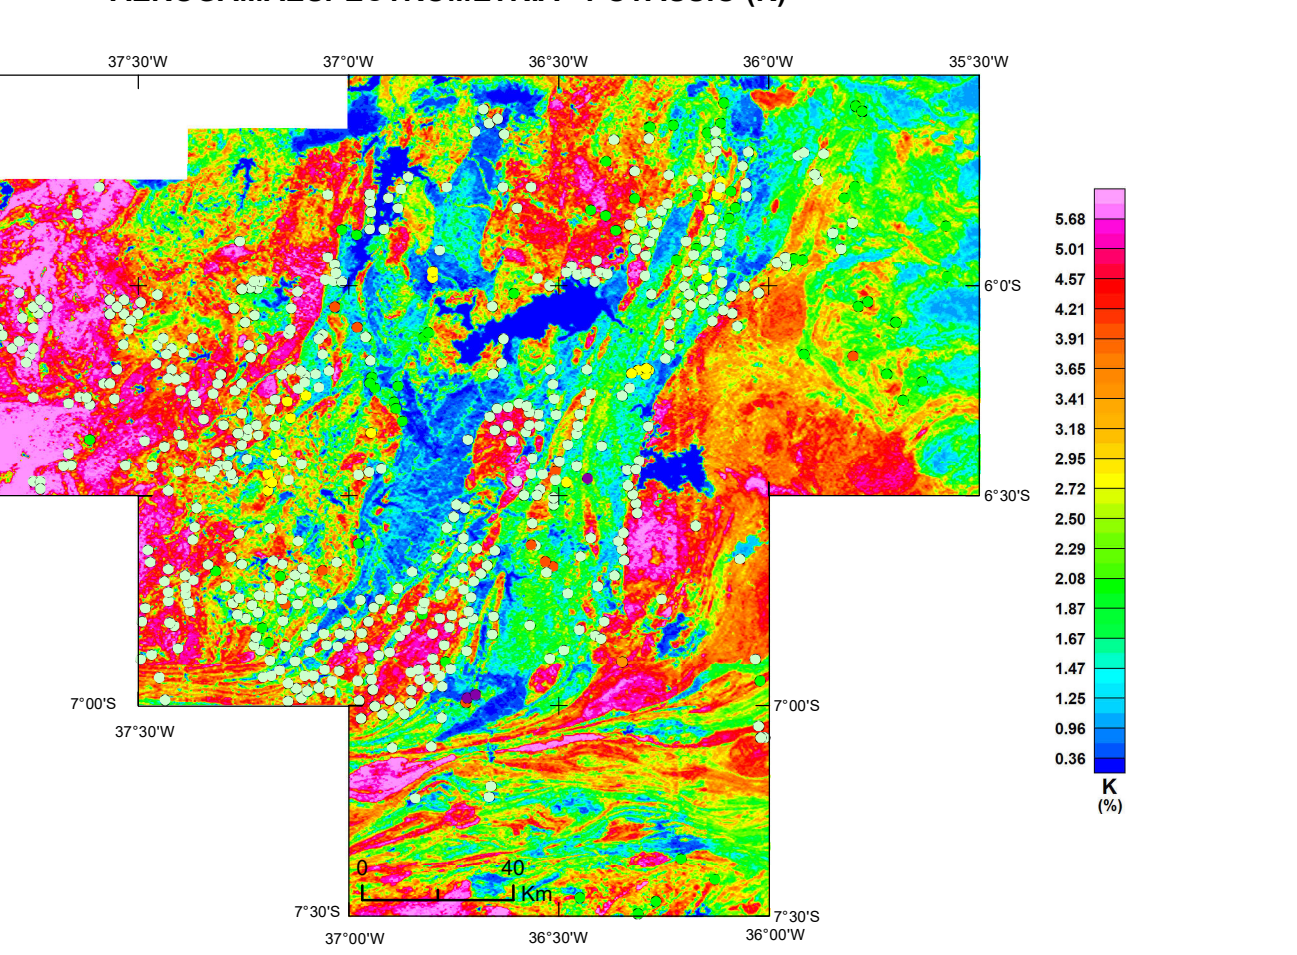

AEROGAMASPECTROMETRIA - POTÁSSIO (K)