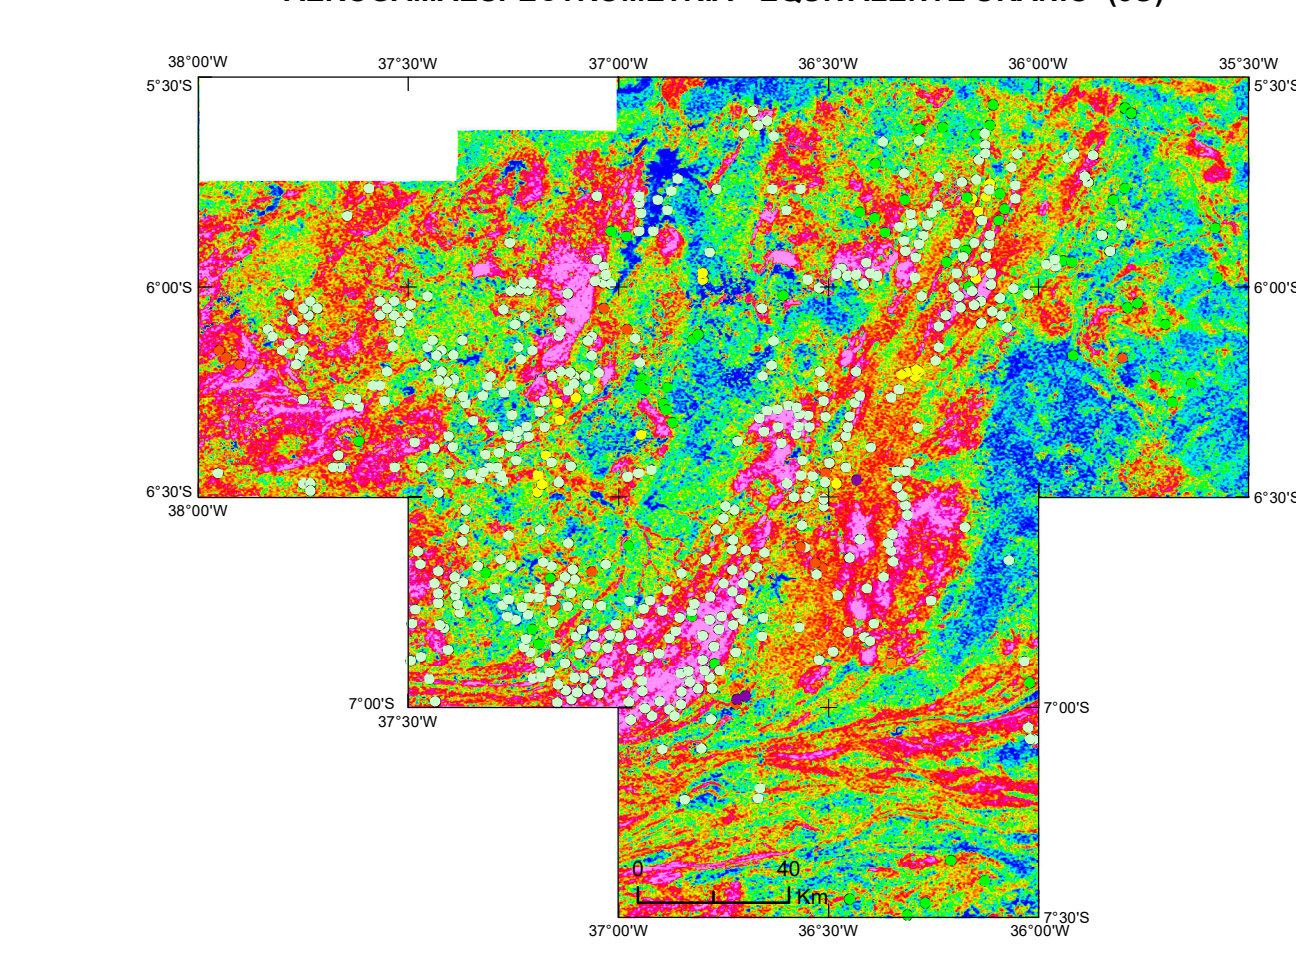

AEROGAMASPECTROMETRIA - EQUIVALENTE URÂNIO (eU)