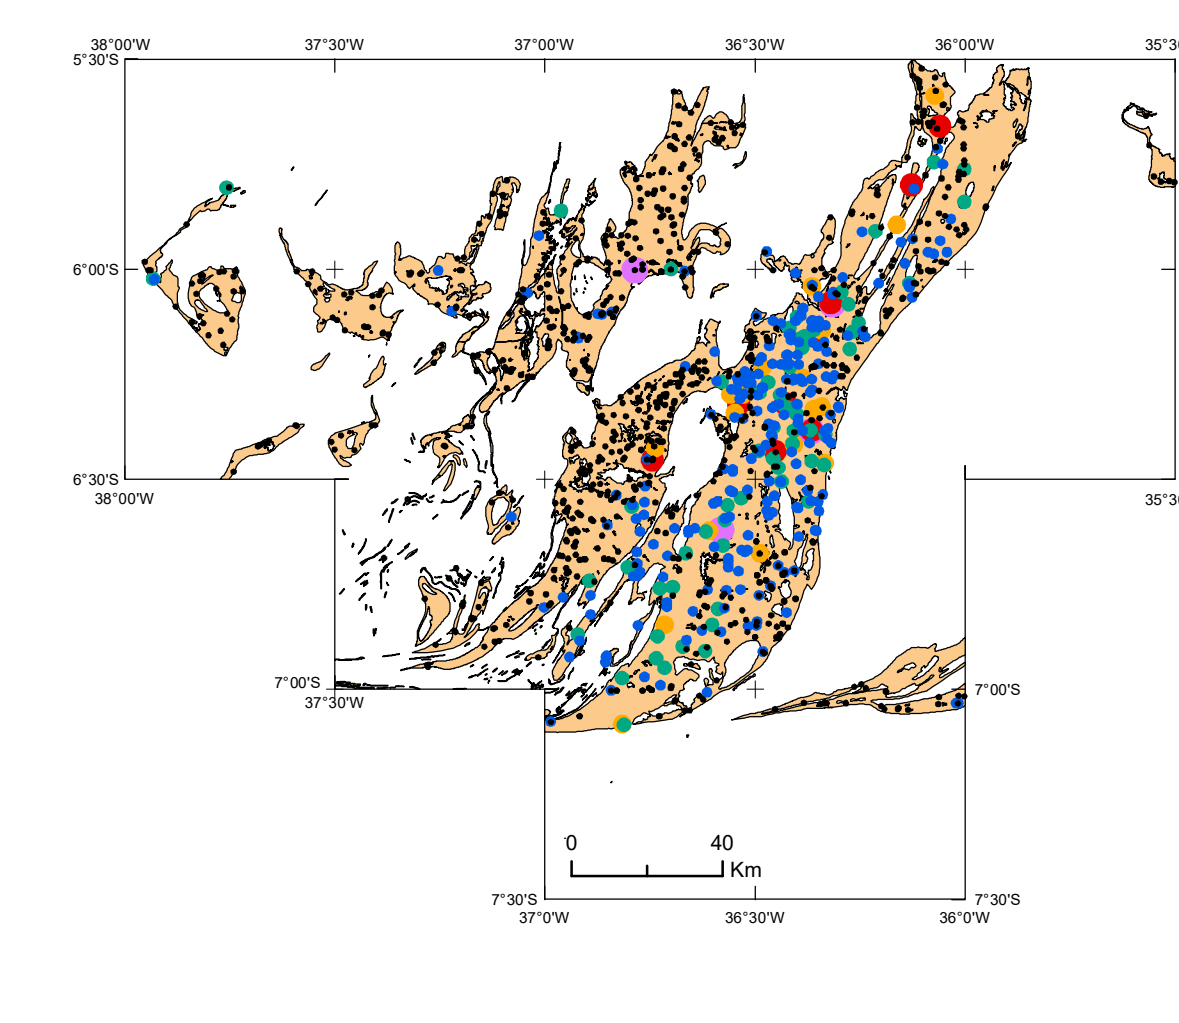

GRAVIMETRIA COMPONENTE RESIDUAL DA ANOMALIA BOUGUER

MAPA DE RECURSOS MINERAIS PROJETO AEM SERIDO

ENCARTE TECTÔNICO

LEGENDA table with symbols for geological units, faults, and other features.

CARACTERÍSTICAS DOS DEPOSITOS MINERAIS

Table with columns for mineral type, deposit size, and characteristics.

Table with columns for deposit type, size, and genetic class.

Table with columns for deposit type, size, and genetic class.

AEROGAMASPECTROMETRIA - POTÁSSIO (K)

AEROGAMASPECTROMETRIA - EQUIVALENTE URÂNIO (eU)

AEROGAMASPECTROMETRIA - PRIMEIRA DERIVADA VERTICAL (Dv)

AEROMAGNETOMETRIA - ANOMALIA MAGNETÔMETRICA

Convenções Geológicas table with symbols for geological features.

Convenções Cartográficas table with symbols for cartographic features.

ANEXO CARTOGRAFICO: Base Cartográfica: UTM, escala 1:500.000 - 1:500.000, zona 18 S, datum: WGS 84.

ANEXO TÉCNICO: COORDENAÇÃO TÉCNICA REGIONAL: Rua... COORDENAÇÃO TÉCNICA NACIONAL: Rua...

ANEXO LEGAL: Lei nº 11.728, de 17 de maio de 2008, Lei nº 11.729, de 17 de maio de 2008.

ANEXO TÉCNICO: COORDENAÇÃO TÉCNICA REGIONAL: Rua... COORDENAÇÃO TÉCNICA NACIONAL: Rua...

ANEXO LEGAL: Lei nº 11.728, de 17 de maio de 2008, Lei nº 11.729, de 17 de maio de 2008.

ANEXO TÉCNICO: COORDENAÇÃO TÉCNICA REGIONAL: Rua... COORDENAÇÃO TÉCNICA NACIONAL: Rua...

ANEXO LEGAL: Lei nº 11.728, de 17 de maio de 2008, Lei nº 11.729, de 17 de maio de 2008.

UNIDADES LITOSTRATIGRÁFICAS table with columns for geological units.

UNIDADES LITOSTRATIGRÁFICAS table with columns for geological units.

UNIDADES LITOSTRATIGRÁFICAS table with columns for geological units.

UNIDADES LITOSTRATIGRÁFICAS table with columns for geological units.

UNIDADES LITOSTRATIGRÁFICAS table with columns for geological units.