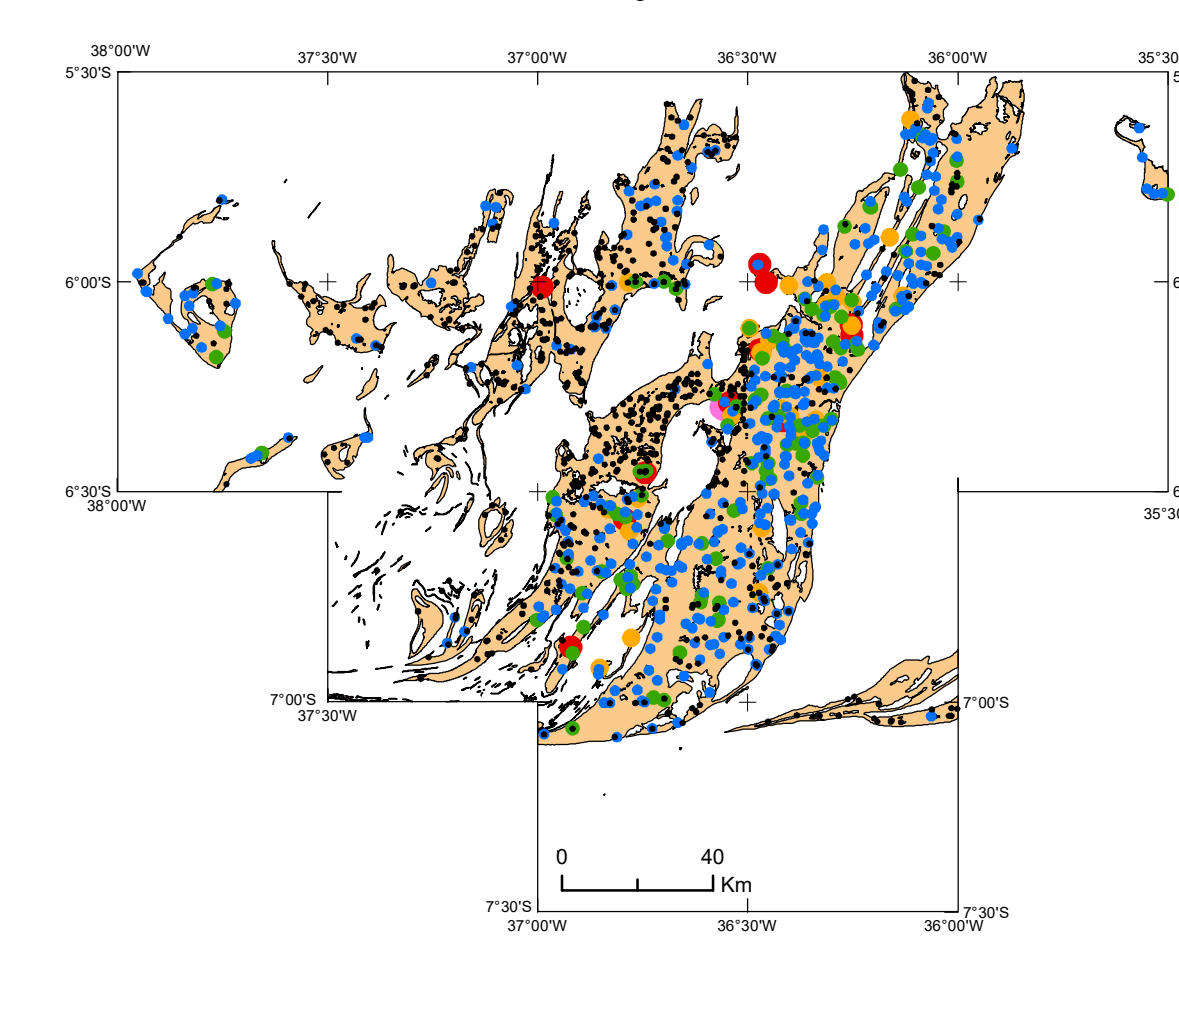

GRAVIMETRIA COMPONENTE RESIDUAL DA ANOMALIA BOUGUER

MAPA DE RECURSOS MINERAIS PROJETO AEM SERIDO

ENCARTE TECTÔNICO

LEGENDA table with symbols for geological units, faults, and other features.

CARACTERÍSTICAS DOS DEPOSITOS MINERAIS

Table with columns for mineral type, deposit size, and characteristics.

Table with columns for deposit type, size, and genetic class.

Table with columns for deposit type, size, and genetic class.

AEROGAMASPECTROMETRIA - POTÁSSIO (K)

AEROGAMASPECTROMETRIA - EQUIVALENTE URÂNIO (eU)

AEROGAMASPECTROMETRIA - PRIMEIRA DERIVADA VERTICAL (Dv)

AEROMAGNETOMETRIA - ANOMALIA MAGNETÔMETRICA

Convenções Geológicas table with symbols for geological features.

Convenções Cartográficas table with symbols for cartographic features.

ANEXO CARTOGRAFICO: Base Cartográfica: UTM, escala 1:500.000 - 1:500.000, zona 18 S, datum: WGS 84.

ANEXO TÉCNICO: COORDENAÇÃO TÉCNICA REGIONAL: Rua... COORDENAÇÃO TÉCNICA NACIONAL: Rua...

ANEXO LEGAL: Lei nº 11.728, de 17 de maio de 2008, Lei nº 11.729, de 17 de maio de 2008.

ANEXO TÉCNICO: COORDENAÇÃO TÉCNICA REGIONAL: Rua... COORDENAÇÃO TÉCNICA NACIONAL: Rua...

ANEXO LEGAL: Lei nº 11.728, de 17 de maio de 2008, Lei nº 11.729, de 17 de maio de 2008.

ANEXO TÉCNICO: COORDENAÇÃO TÉCNICA REGIONAL: Rua... COORDENAÇÃO TÉCNICA NACIONAL: Rua...

ANEXO LEGAL: Lei nº 11.728, de 17 de maio de 2008, Lei nº 11.729, de 17 de maio de 2008.

UNIDADES LITOSTRATIGRÁFICAS table with columns for geological units.

UNIDADES LITOSTRATIGRÁFICAS table with columns for geological units.

UNIDADES LITOSTRATIGRÁFICAS table with columns for geological units.

UNIDADES LITOSTRATIGRÁFICAS table with columns for geological units.

UNIDADES LITOSTRATIGRÁFICAS table with columns for geological units.