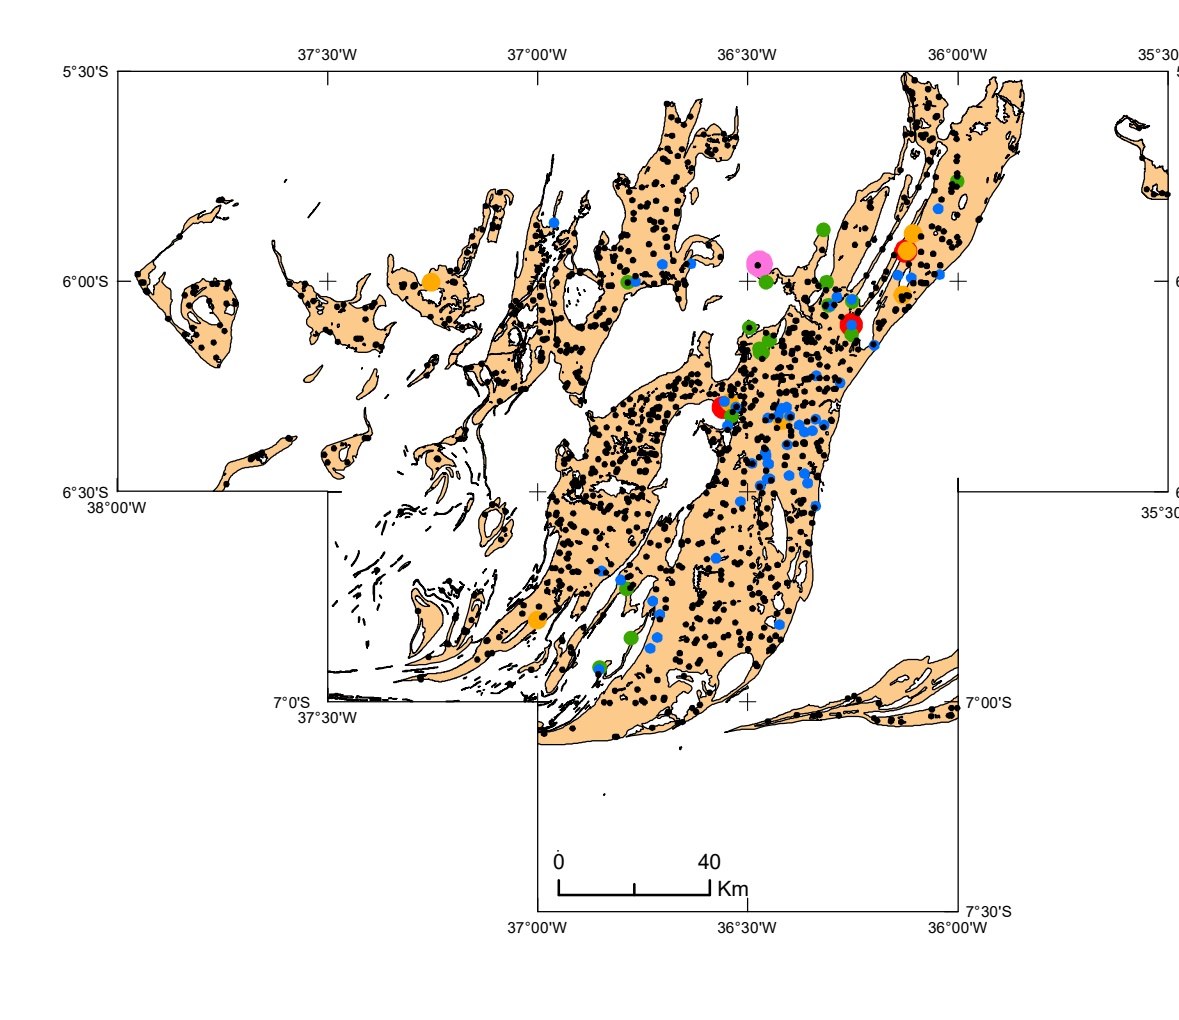

GRAVIMETRIA COMPONENTE RESIDUAL DA ANOMALIA BOUGUER

MAPA DE RECURSOS MINERAIS PROJETO AEM SERIDO

ENCARTE TECTÔNICO

LEGENDA table with symbols for geological units, faults, and other features.

CARACTERÍSTICAS DOS DEPOSITOS MINERAIS

Table with columns for mineral type, deposit size, and characteristics.

Table with columns for deposit type, size, and genetic class.

Table with columns for deposit type, size, and genetic class.

AEROGAMASPECTROMETRIA - POTÁSSIO (K)

AEROGAMASPECTROMETRIA - EQUIVALENTE URÂNIO (eU)

AEROGAMASPECTROMETRIA - PRIMEIRA DERIVADA VERTICAL (Dv)

AEROMAGNETOMETRIA - ANOMALIA MAGNETÔMETRICA

Convenções Geológicas table with symbols for geological features.

Convenções Cartográficas table with symbols for cartographic features.

ANEXO CARTOGRAFICO: Base Cartográfica: UTM, escala 1:500.000 - 1:500.000, zona 18 S, datum: WGS 84.

ANEXO TÉCNICO: COORDENAÇÃO TÉCNICA REGIONAL: Rua... COORDENAÇÃO TÉCNICA NACIONAL: Rua...

ANEXO LEGAL: Lei nº 11.728, de 17 de maio de 2008, Lei nº 11.729, de 17 de maio de 2008.

ANEXO TÉCNICO: COORDENAÇÃO TÉCNICA REGIONAL: Rua... COORDENAÇÃO TÉCNICA NACIONAL: Rua...

ANEXO LEGAL: Lei nº 11.728, de 17 de maio de 2008, Lei nº 11.729, de 17 de maio de 2008.

ANEXO TÉCNICO: COORDENAÇÃO TÉCNICA REGIONAL: Rua... COORDENAÇÃO TÉCNICA NACIONAL: Rua...

ANEXO LEGAL: Lei nº 11.728, de 17 de maio de 2008, Lei nº 11.729, de 17 de maio de 2008.

UNIDADES LITOSTRATIGRÁFICAS table with columns for geological units.

UNIDADES LITOSTRATIGRÁFICAS table with columns for geological units.

UNIDADES LITOSTRATIGRÁFICAS table with columns for geological units.

UNIDADES LITOSTRATIGRÁFICAS table with columns for geological units.

UNIDADES LITOSTRATIGRÁFICAS table with columns for geological units.