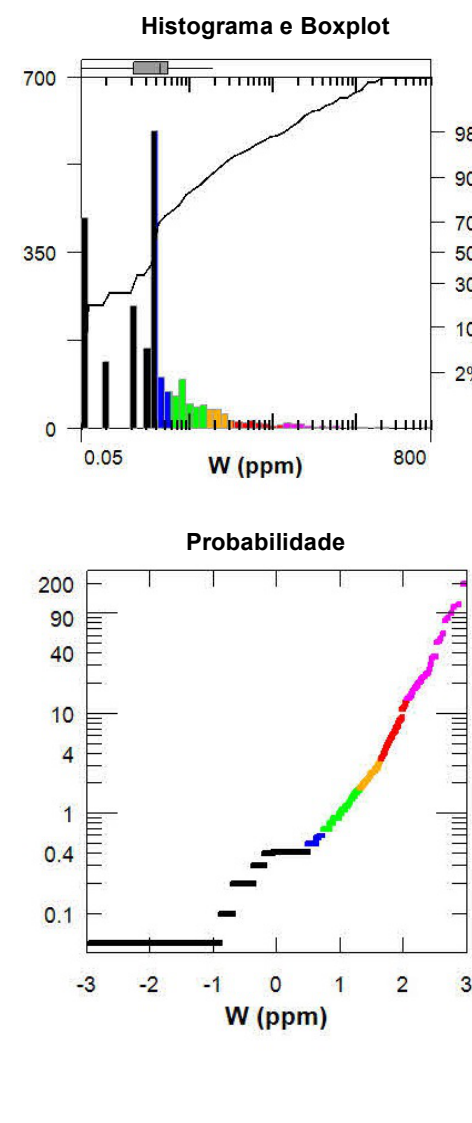

GRAVIMETRIA COMPONENTE RESIDUAL DA ANOMALIA BOUGUER

MAPA DE RECURSOS MINERAIS PROJETO AEM SERIDO

ENCARTE TECTÔNICO

LEGENDA table with symbols for geological units, faults, and other features.

CARACTERÍSTICAS DOS DEPOSITOS MINERAIS

Table with columns for mineral type, deposit size, and characteristics.

Table with columns for deposit type, size, and genetic class.

Table with columns for deposit type, size, and genetic class.

AEROGAMASPECTROMETRIA - POTÁSSIO (K)

AEROGAMASPECTROMETRIA - EQUIVALENTE URÂNIO (eU)

AEROGAMASPECTROMETRIA - PRIMEIRA DERIVADA VERTICAL (Dv)

AEROMAGNETOMETRIA - ANOMALIA MAGNETÔMETRICA

Convenções Geológicas table with symbols for geological features.

Convenções Cartográficas table with symbols for cartographic features.

ANEXO CARTOGRAFICO: Base Cartográfica: UTM, escala 1:500.000 - 1:500.000, zona 18 S, datum: WGS 84.

ANEXO TÉCNICO: COORDENAÇÃO TÉCNICA REGIONAL: Rua... COORDENAÇÃO TÉCNICA NACIONAL: Rua...

ANEXO LEGAL: Lei nº 11.728, de 17 de maio de 2008, Lei nº 11.729, de 17 de maio de 2008.

ANEXO TÉCNICO: COORDENAÇÃO TÉCNICA REGIONAL: Rua... COORDENAÇÃO TÉCNICA NACIONAL: Rua...

ANEXO LEGAL: Lei nº 11.728, de 17 de maio de 2008, Lei nº 11.729, de 17 de maio de 2008.

ANEXO TÉCNICO: COORDENAÇÃO TÉCNICA REGIONAL: Rua... COORDENAÇÃO TÉCNICA NACIONAL: Rua...

ANEXO LEGAL: Lei nº 11.728, de 17 de maio de 2008, Lei nº 11.729, de 17 de maio de 2008.

UNIDADES LITOSTRATIGRÁFICAS table with columns for geological units.

UNIDADES LITOSTRATIGRÁFICAS table with columns for geological units.

UNIDADES LITOSTRATIGRÁFICAS table with columns for geological units.

UNIDADES LITOSTRATIGRÁFICAS table with columns for geological units.

UNIDADES LITOSTRATIGRÁFICAS table with columns for geological units.