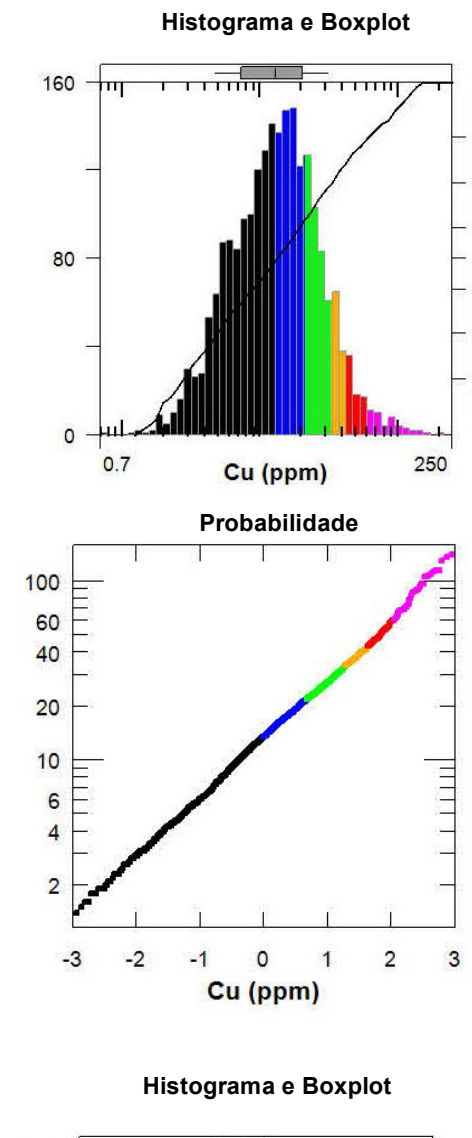

GRAVIMETRIA COMPONENTE RESIDUAL DA ANOMALIA BOUGUER

MAPA DE RECURSOS MINERAIS PROJETO AEM SERIDO

ENCARTE TECTÔNICO

LEGENDA table with symbols for geological units, faults, and other features.

CARACTERÍSTICAS DOS DEPOSITOS MINERAIS

Table with columns for mineral type, deposit size, and characteristics.

Table with columns for deposit type, size, and genetic class.

Table with columns for deposit type, size, and genetic class.

AEROGAMASPECTROMETRIA - POTÁSSIO (K)

AEROGAMASPECTROMETRIA - EQUIVALENTE URÂNIO (eU)

AEROGAMASPECTROMETRIA - PRIMEIRA DERIVADA VERTICAL (Dv)

AEROMAGNETOMETRIA - ANOMALIA MAGNETÔMETRICA

Convenções Geológicas table with symbols for geological features.

Convenções Cartográficas table with symbols for cartographic features.

ANEXO CARTOGRAFICO: Base Cartográfica: UTM, escala 1:500.000 - 1:500.000, zona 18 S, datum: WGS 84.

ANEXO TÉCNICO: COORDENAÇÃO TÉCNICA REGIONAL: Rua... COORDENAÇÃO TÉCNICA NACIONAL: Rua...

ANEXO LEGAL: Lei nº 11.728, de 17 de maio de 2008, Lei nº 11.729, de 17 de maio de 2008.

ANEXO TÉCNICO: COORDENAÇÃO TÉCNICA REGIONAL: Rua... COORDENAÇÃO TÉCNICA NACIONAL: Rua...

ANEXO LEGAL: Lei nº 11.728, de 17 de maio de 2008, Lei nº 11.729, de 17 de maio de 2008.

ANEXO TÉCNICO: COORDENAÇÃO TÉCNICA REGIONAL: Rua... COORDENAÇÃO TÉCNICA NACIONAL: Rua...

ANEXO LEGAL: Lei nº 11.728, de 17 de maio de 2008, Lei nº 11.729, de 17 de maio de 2008.

UNIDADES LITOSTRATIGRÁFICAS table with columns for geological units.

UNIDADES LITOSTRATIGRÁFICAS table with columns for geological units.

UNIDADES LITOSTRATIGRÁFICAS table with columns for geological units.

UNIDADES LITOSTRATIGRÁFICAS table with columns for geological units.

UNIDADES LITOSTRATIGRÁFICAS table with columns for geological units.