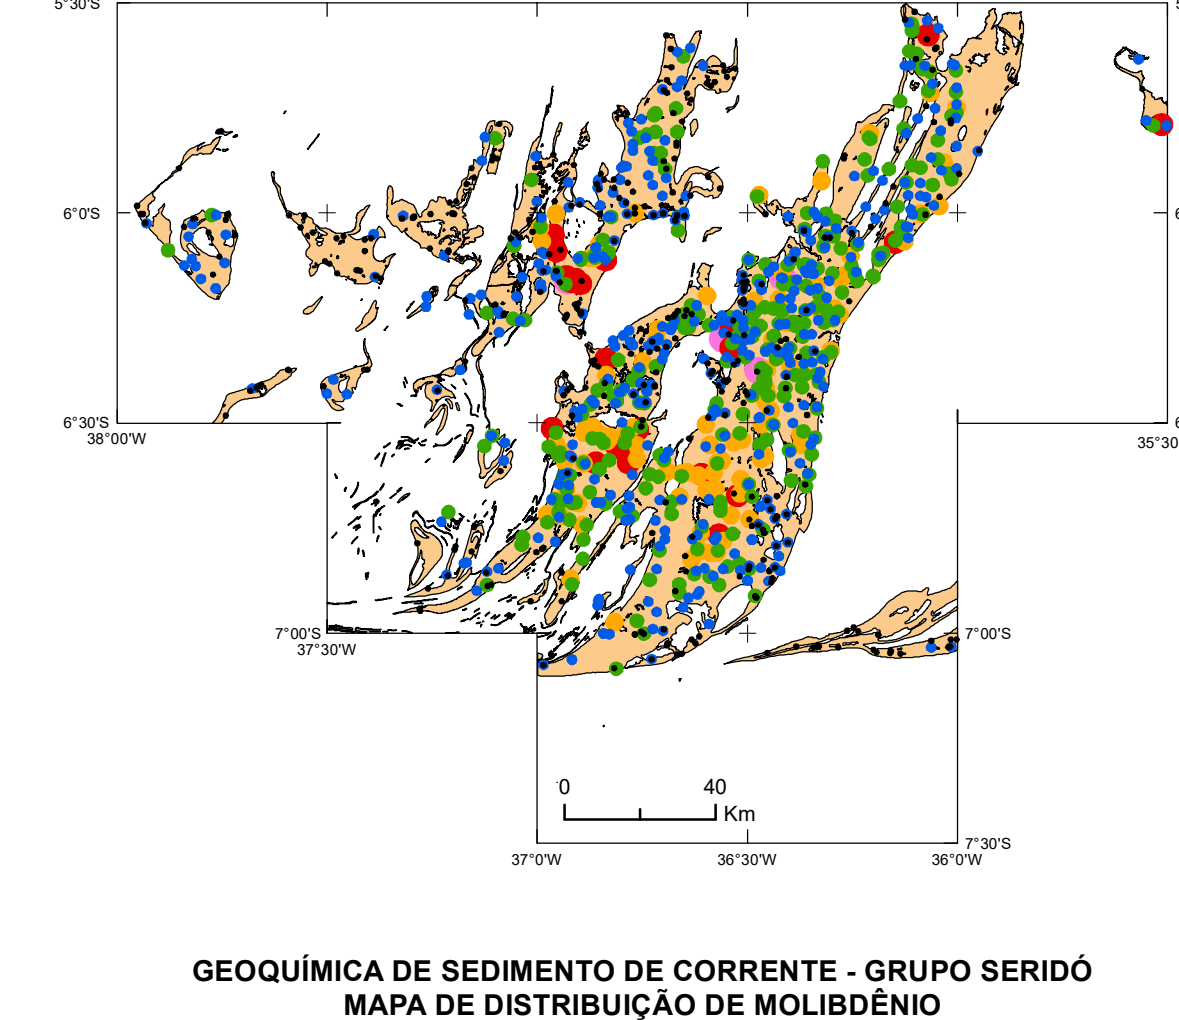

GRAVIMETRIA COMPONENTE RESIDUAL DA ANOMALIA BOUGUER

MAPA DE RECURSOS MINERAIS PROJETO AEM SERIDO

ENCARTE TECTÔNICO

LEGENDA table with symbols for geological units, faults, and other features.

CARACTERÍSTICAS DOS DEPOSITOS MINERAIS

Table with columns for mineral type, deposit size, and characteristics.

Table with columns for deposit type, size, and genetic class.

Table with columns for deposit type, size, and genetic class.

AEROGAMASPECTROMETRIA - POTÁSSIO (K)

AEROGAMASPECTROMETRIA - EQUIVALENTE URÂNIO (eU)

AEROGAMASPECTROMETRIA - PRIMEIRA DERIVADA VERTICAL (Dv)

AEROMAGNETOMETRIA - ANOMALIA MAGNETÔMETRICA

Convenções Geológicas table with symbols for geological features.

Convenções Cartográficas table with symbols for cartographic features.

ANEXO CARTOGRAFICO: Base Cartográfica: UTM, escala 1:500.000 - 1:500.000, zona 18 S, datum: WGS 84.

ANEXO TÉCNICO: COORDENAÇÃO TÉCNICA REGIONAL: Rua... COORDENAÇÃO TÉCNICA NACIONAL: Rua...

ANEXO LEGAL: Lei nº 11.728, de 17 de maio de 2008, Lei nº 11.729, de 17 de maio de 2008.

ANEXO TÉCNICO: COORDENAÇÃO TÉCNICA REGIONAL: Rua... COORDENAÇÃO TÉCNICA NACIONAL: Rua...

ANEXO LEGAL: Lei nº 11.728, de 17 de maio de 2008, Lei nº 11.729, de 17 de maio de 2008.

ANEXO TÉCNICO: COORDENAÇÃO TÉCNICA REGIONAL: Rua... COORDENAÇÃO TÉCNICA NACIONAL: Rua...

ANEXO LEGAL: Lei nº 11.728, de 17 de maio de 2008, Lei nº 11.729, de 17 de maio de 2008.

UNIDADES LITOSTRATIGRÁFICAS table with columns for geological units.

UNIDADES LITOSTRATIGRÁFICAS table with columns for geological units.

UNIDADES LITOSTRATIGRÁFICAS table with columns for geological units.

UNIDADES LITOSTRATIGRÁFICAS table with columns for geological units.

UNIDADES LITOSTRATIGRÁFICAS table with columns for geological units.