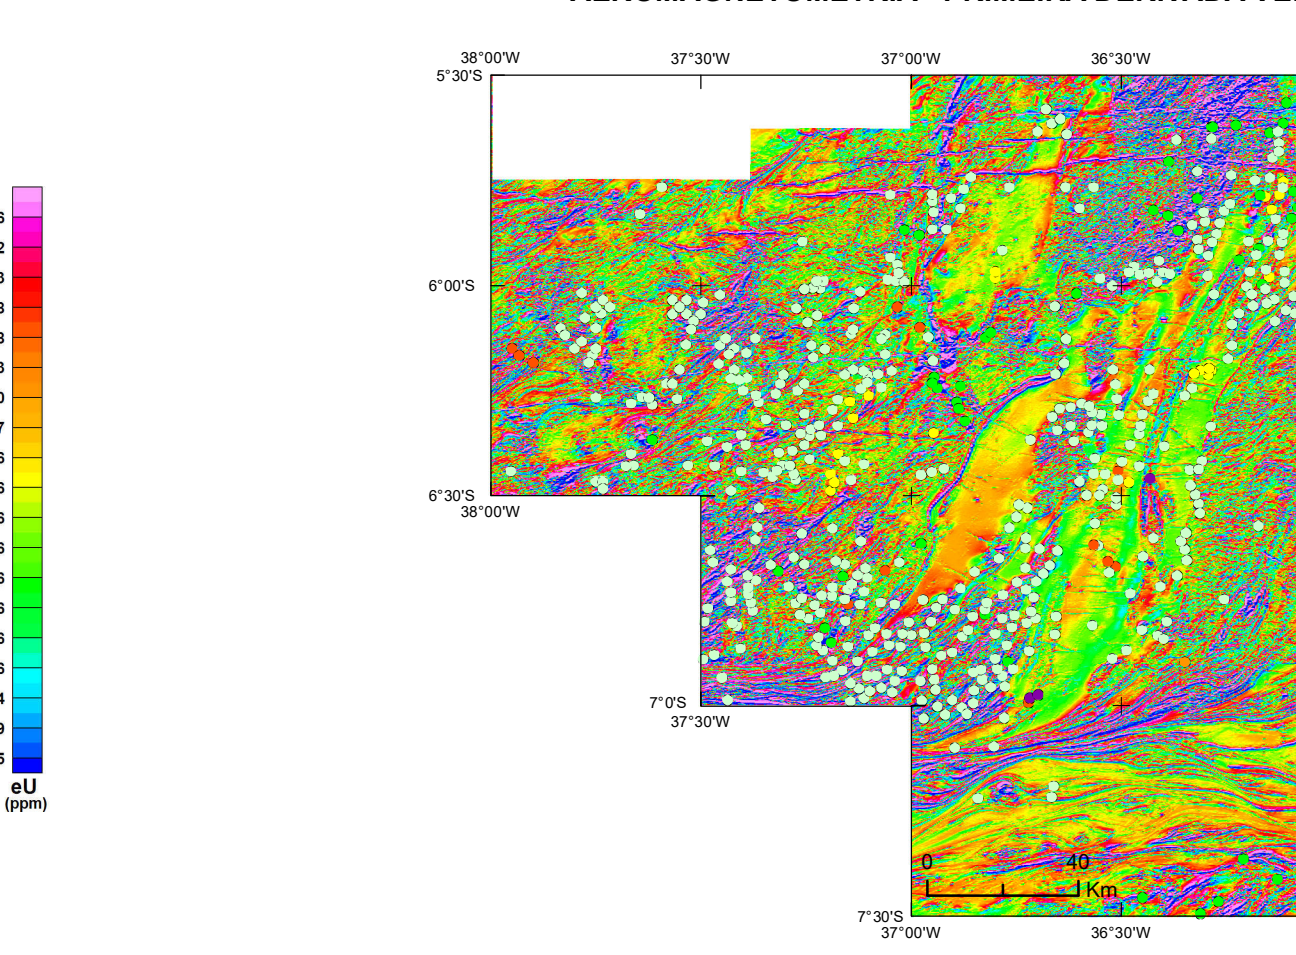

AEROGAMASPECTROMETRIA - PRIMEIRA DERIVADA VERTICAL (Dv)