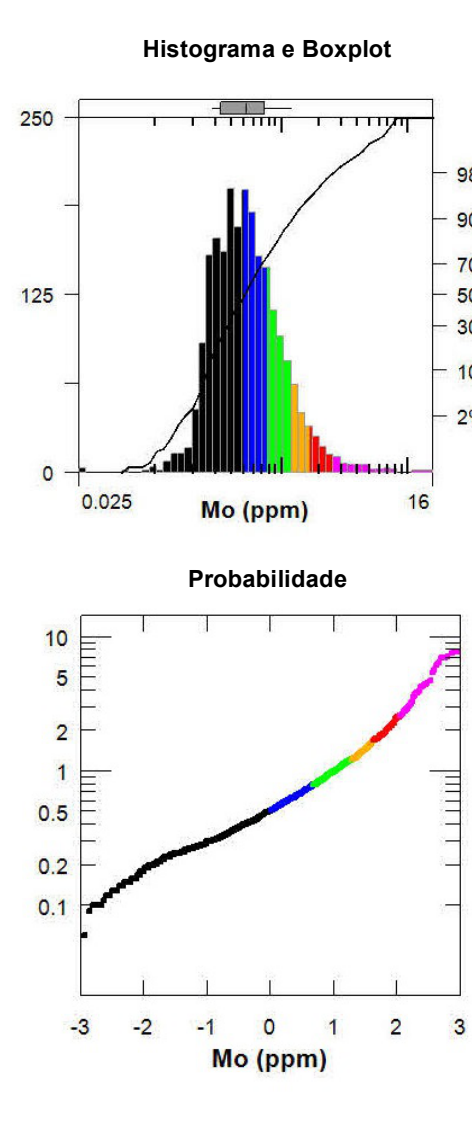

GRAVIMETRIA COMPONENTE RESIDUAL DA ANOMALIA BOUGUER

MAPA DE RECURSOS MINERAIS PROJETO AEM SERIDO

ENCARTE TECTÔNICO

LEGENDA table with symbols for geological units, faults, and other features.

CARACTERÍSTICAS DOS DEPOSITOS MINERAIS

Table with columns for mineral type, deposit size, and characteristics.

Table with columns for deposit type, size, and genetic class.

Table with columns for deposit type, size, and genetic class.

AEROGAMASPECTROMETRIA - POTÁSSIO (K)

AEROGAMASPECTROMETRIA - EQUIVALENTE URÂNIO (eU)

AEROGAMASPECTROMETRIA - PRIMEIRA DERIVADA VERTICAL (Dv)

AEROMAGNETOMETRIA - ANOMALIA MAGNETÔMETRICA

Convenções Geológicas table with symbols for geological features.

Convenções Cartográficas table with symbols for cartographic features.

ANEXO CARTOGRAFICO: Base Cartográfica: UTM, escala 1:500.000 - 1:500.000, zona 18 S, datum: WGS 84.

ANEXO TÉCNICO: COORDENAÇÃO TÉCNICA REGIONAL: Rua... COORDENAÇÃO TÉCNICA NACIONAL: Rua...

ANEXO LEGAL: Lei nº 11.728, de 17 de maio de 2008, Lei nº 11.729, de 17 de maio de 2008.

ANEXO TÉCNICO: COORDENAÇÃO TÉCNICA REGIONAL: Rua... COORDENAÇÃO TÉCNICA NACIONAL: Rua...

ANEXO LEGAL: Lei nº 11.728, de 17 de maio de 2008, Lei nº 11.729, de 17 de maio de 2008.

ANEXO TÉCNICO: COORDENAÇÃO TÉCNICA REGIONAL: Rua... COORDENAÇÃO TÉCNICA NACIONAL: Rua...

ANEXO LEGAL: Lei nº 11.728, de 17 de maio de 2008, Lei nº 11.729, de 17 de maio de 2008.

UNIDADES LITOSTRATIGRÁFICAS table with columns for geological units.

UNIDADES LITOSTRATIGRÁFICAS table with columns for geological units.

UNIDADES LITOSTRATIGRÁFICAS table with columns for geological units.

UNIDADES LITOSTRATIGRÁFICAS table with columns for geological units.

UNIDADES LITOSTRATIGRÁFICAS table with columns for geological units.