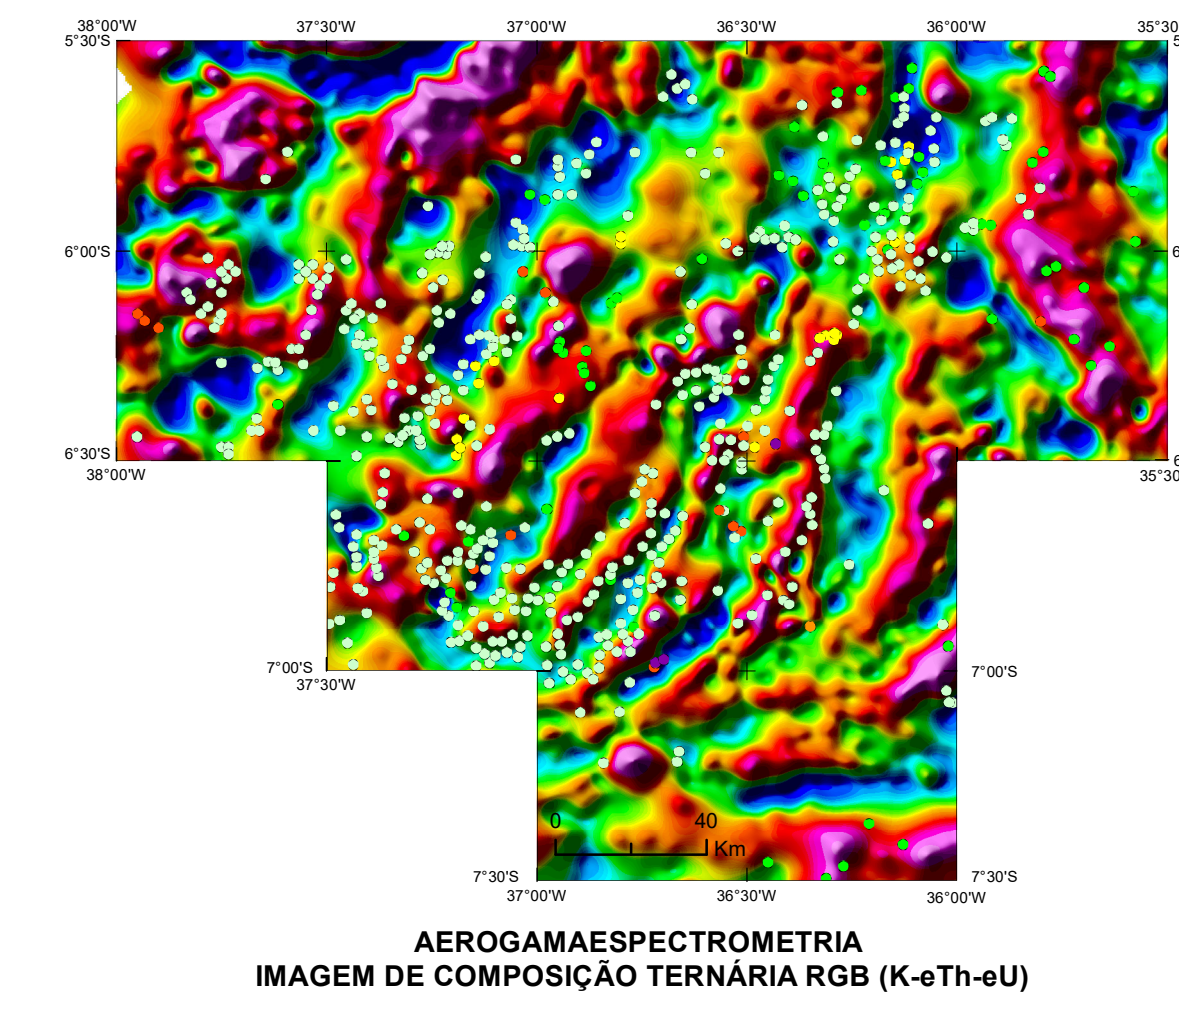

GRAVIMETRIA COMPONENTE RESIDUAL DA ANOMALIA BOUGUER