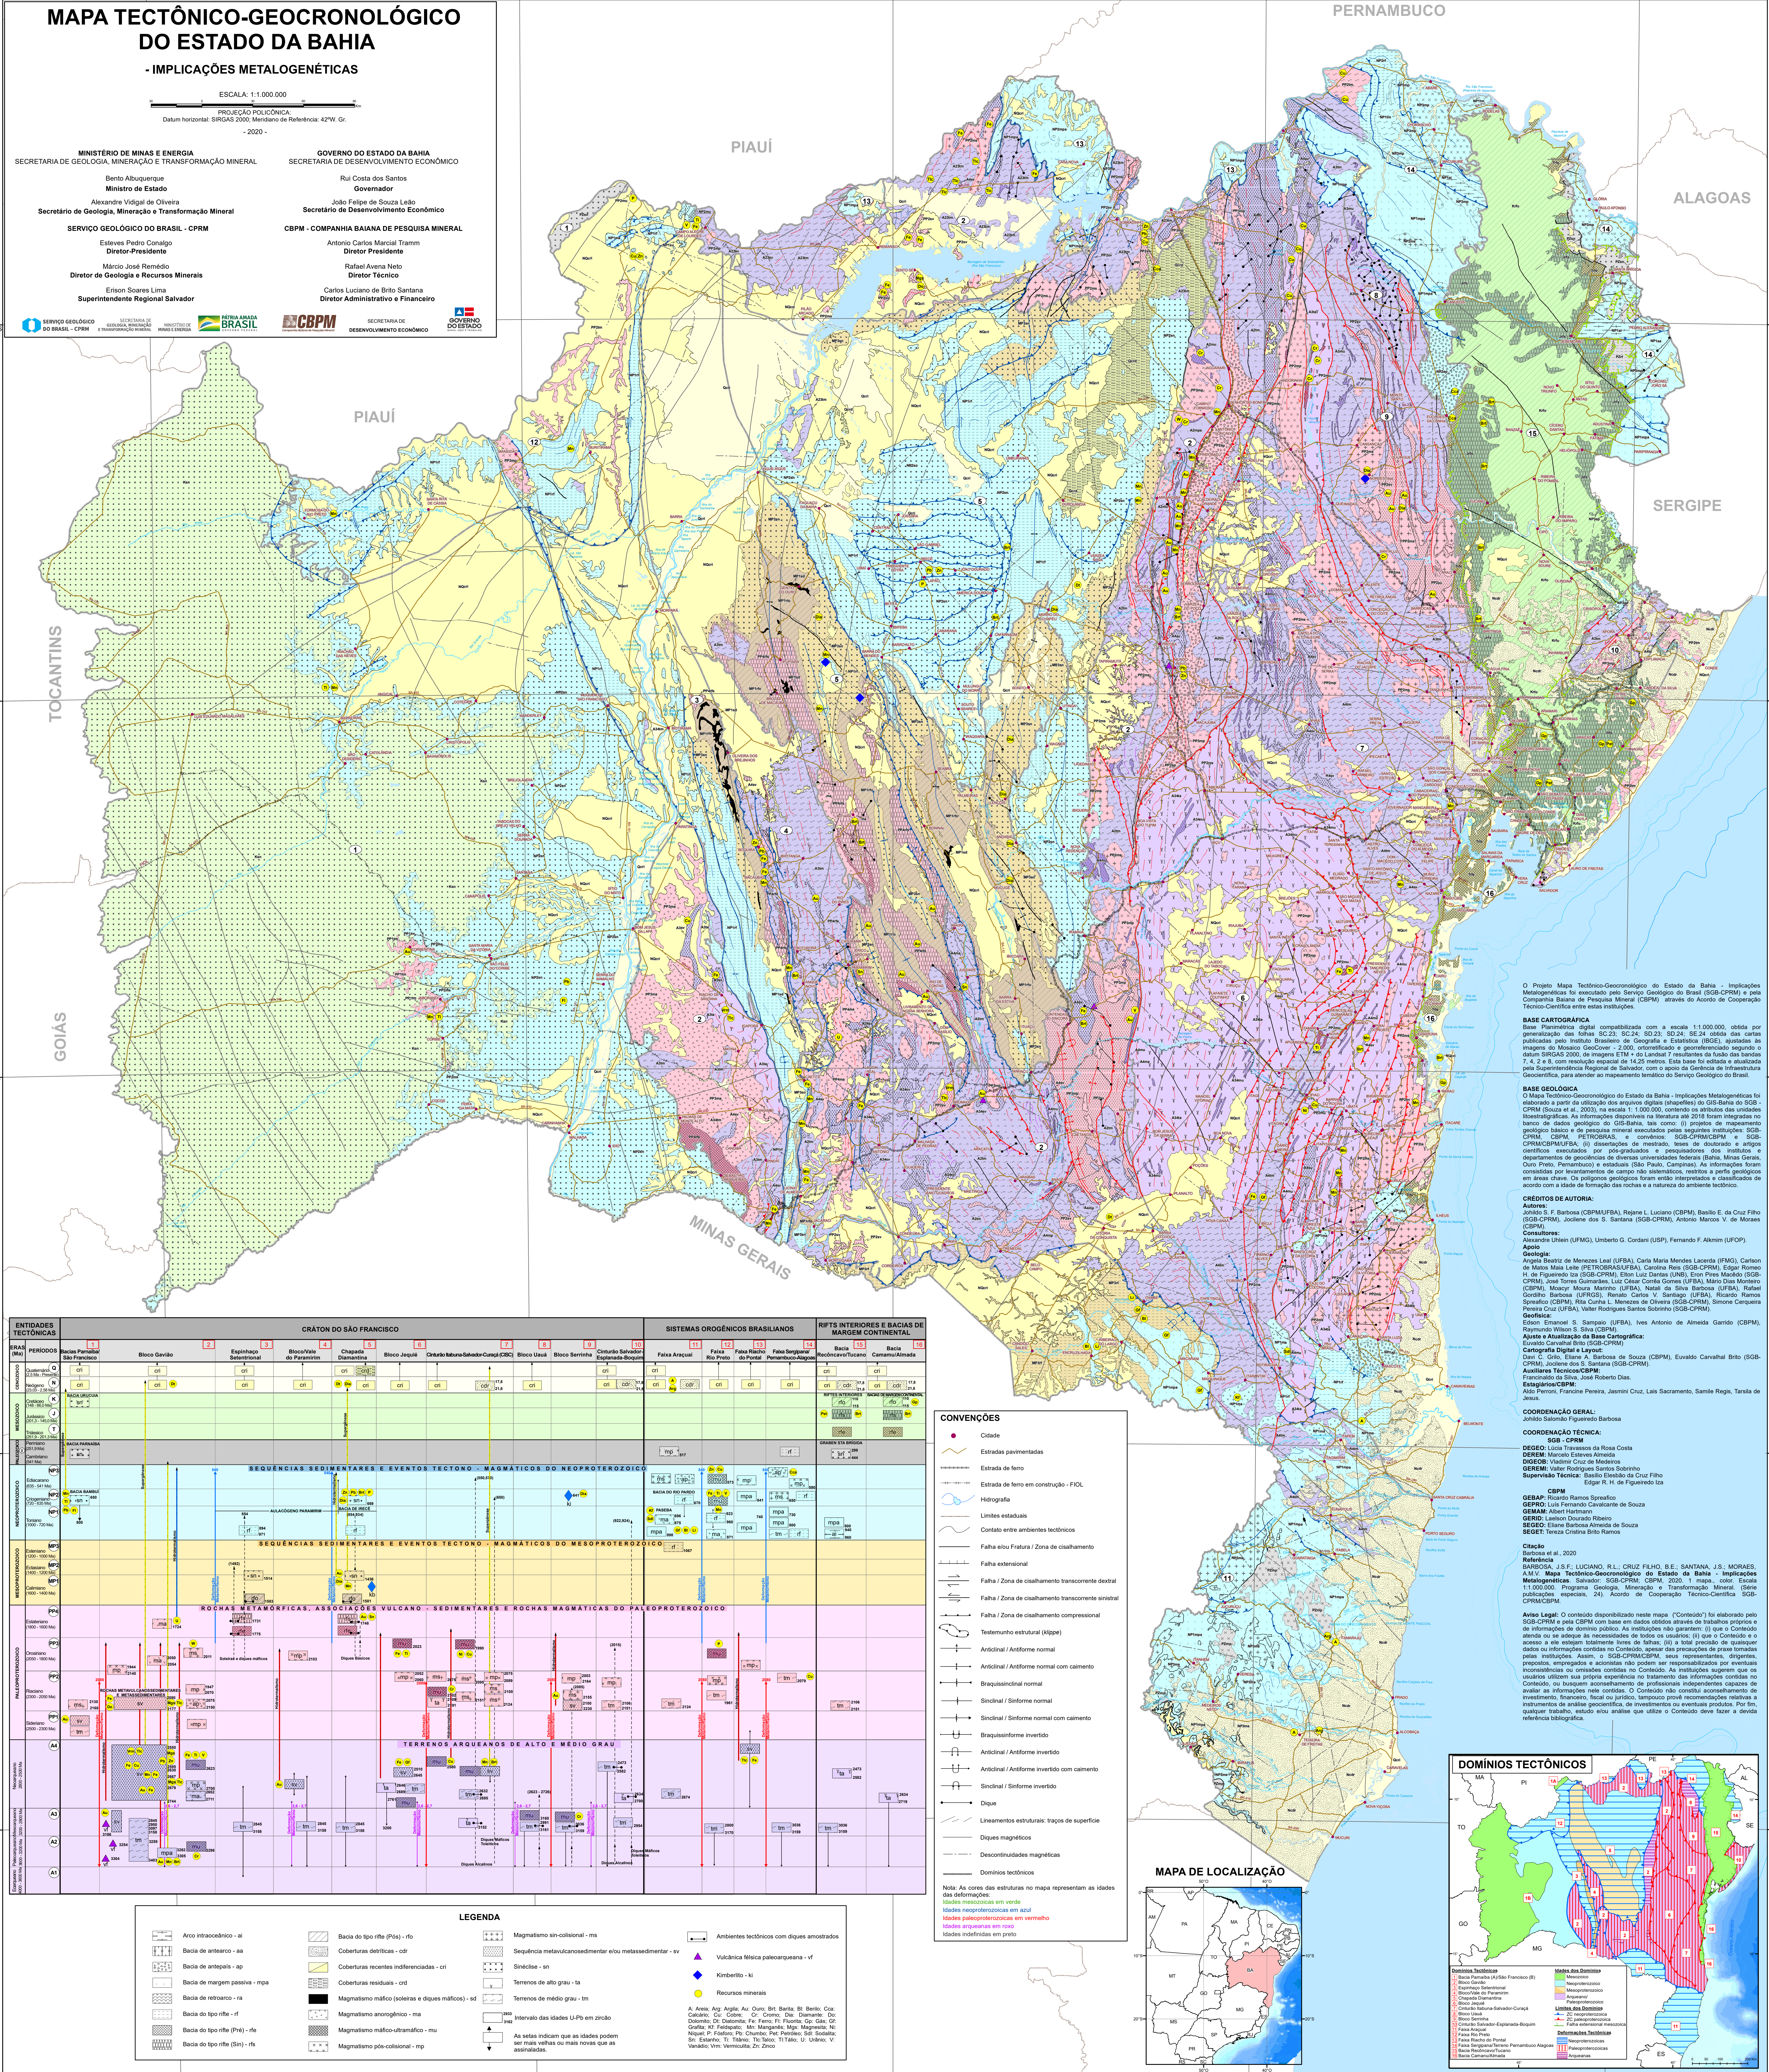

MAPA TECTÔNICO-GEOCRONOLÓGICO DO ESTADO DA BAHIA

- IMPLICAÇÕES METALOGENÉTICAS

MINISTÉRIO DE MINAS E ENERGIA
SECRETARIA DE GEOLOGIA, MINERAÇÃO E TRANSFORMAÇÃO MINERAL
Bento Albuquerque
Ministro de Estado
Alexandre Vidgal de Oliveira
Secretário de Geologia, Mineração e Transformação Mineral

GOVERNO DO ESTADO DA BAHIA
SECRETARIA DE DESENVOLVIMENTO ECONÔMICO
Rui Costa dos Santos
Governador
João Felipe de Souza Leão
Secretário de Desenvolvimento Econômico