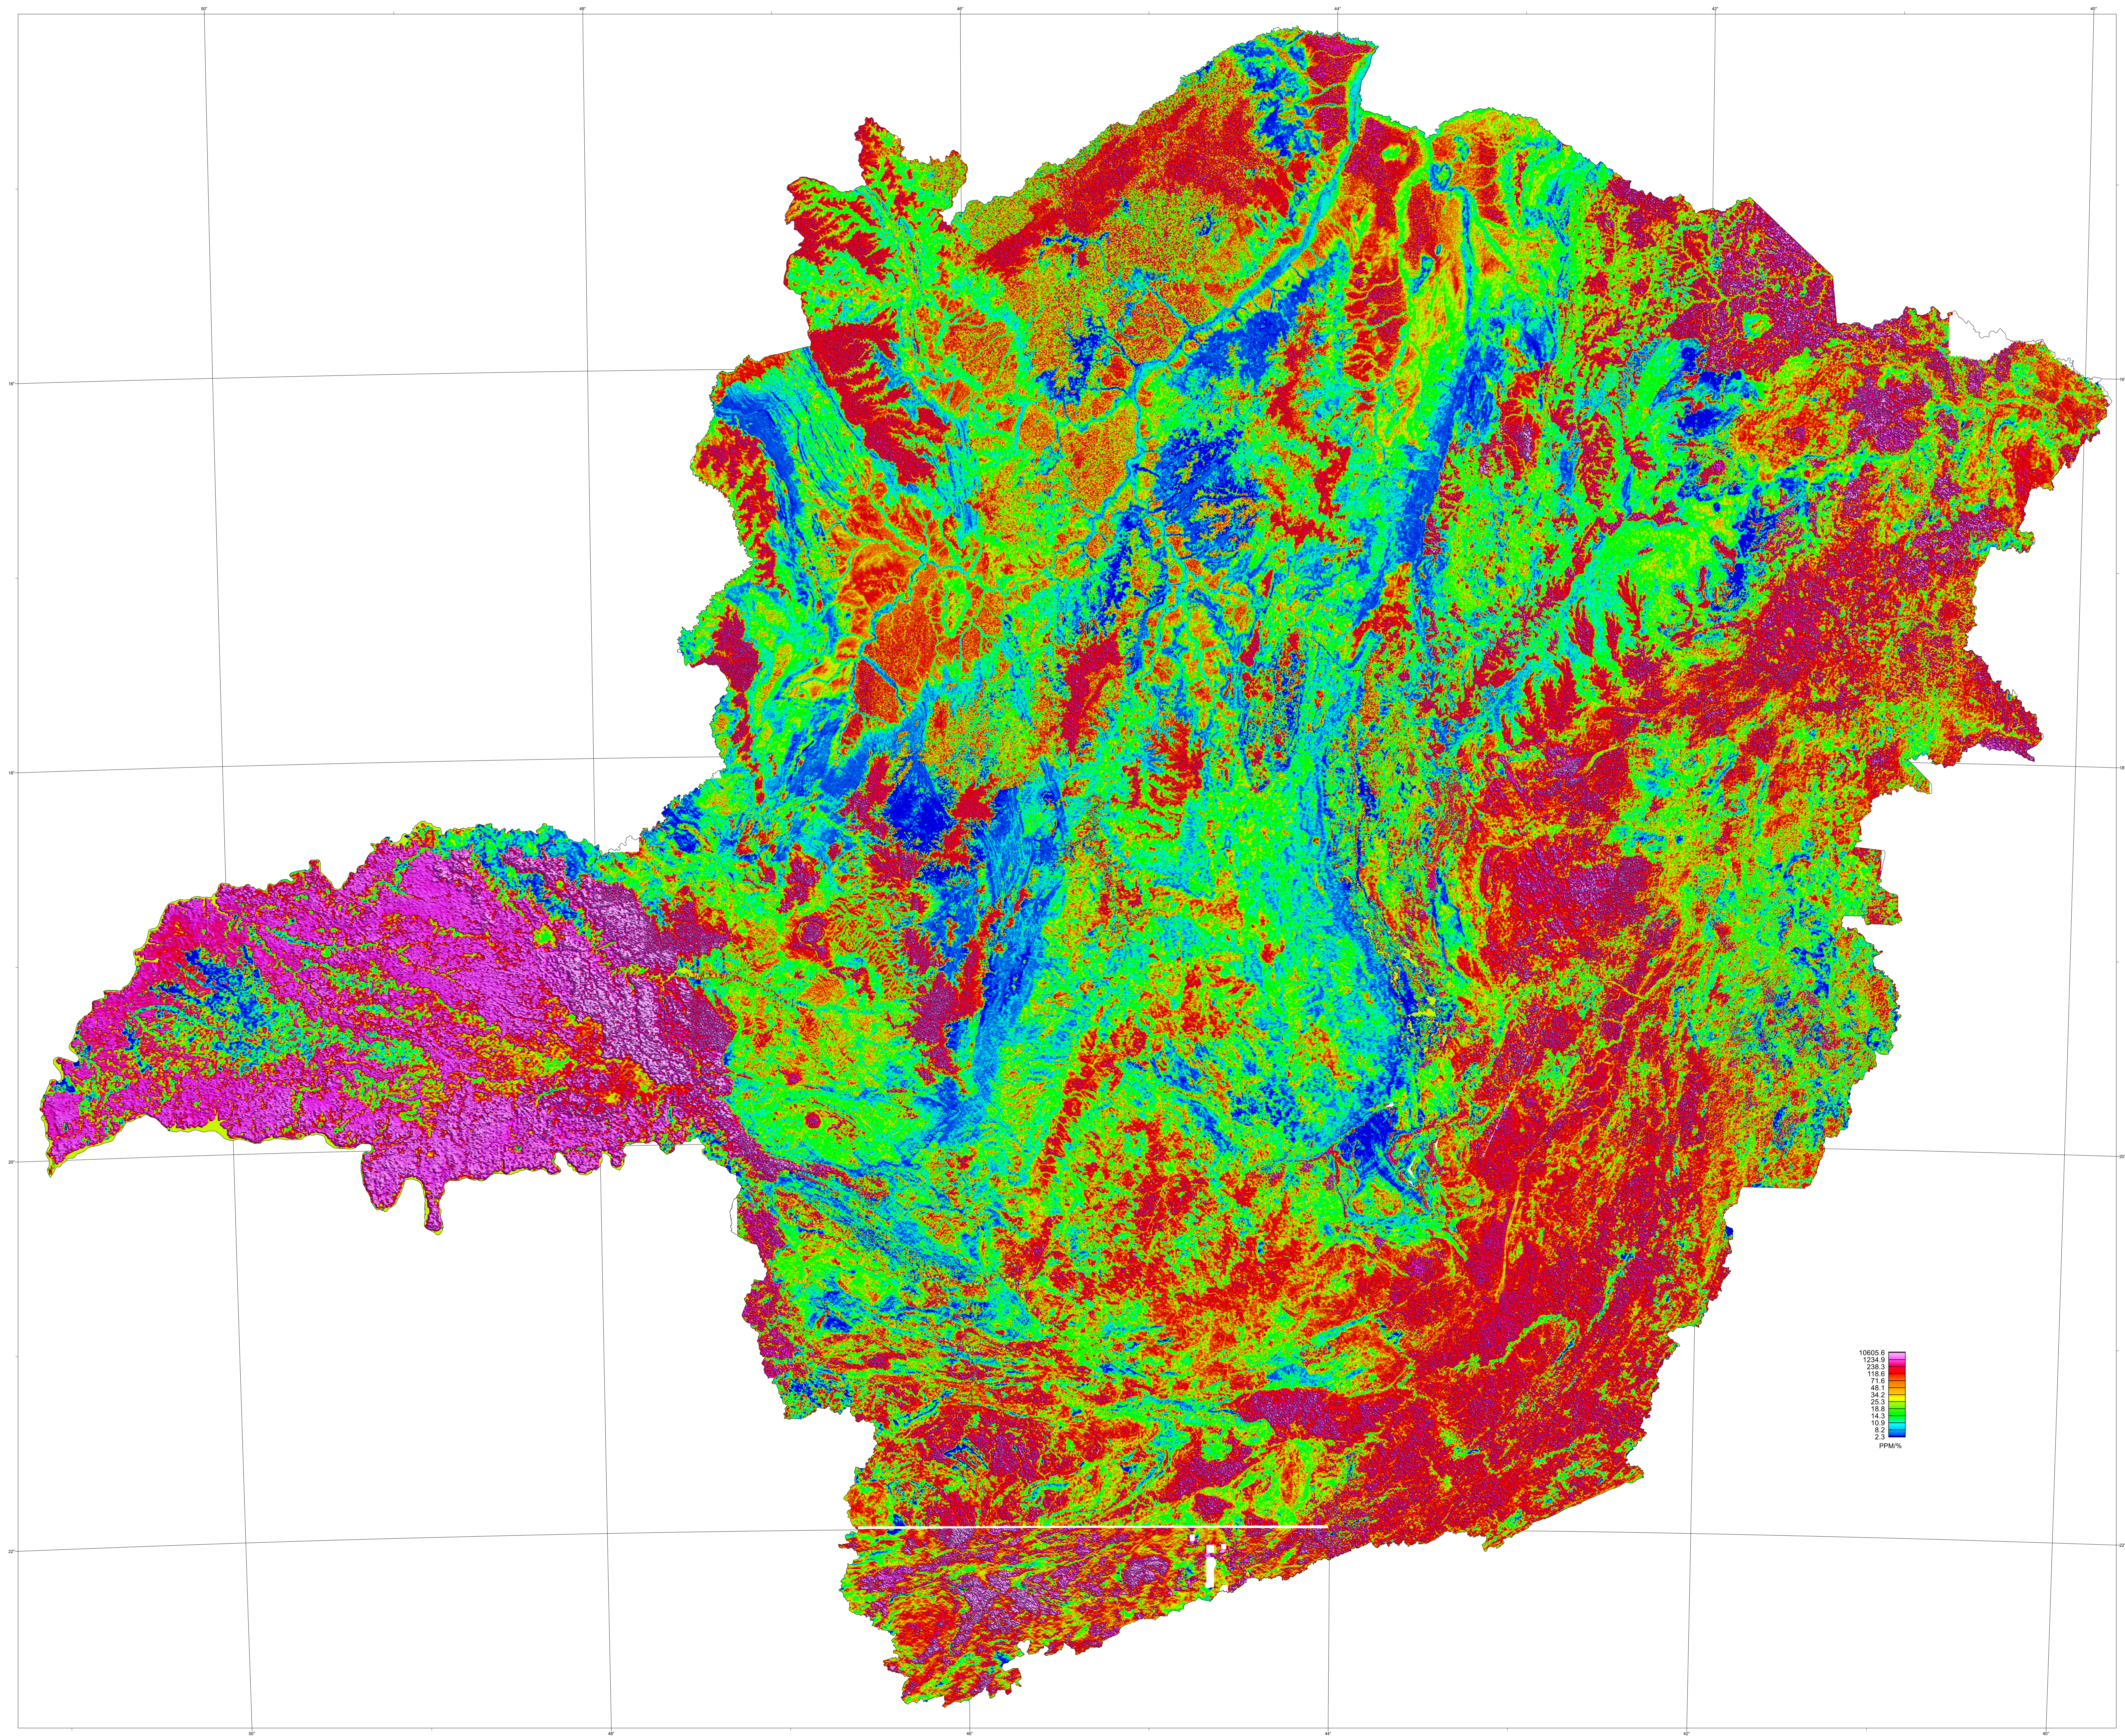

MINISTERIO DE MINAS E ENERGIA  
SECRETARIA DE GEOLOGIA, MINERAÇÃO E TRANSFORMAÇÃO MINERAL  
SERVICO GEOLOGICO DO BRASIL - CPRM  
DIRETORIA NACIONAL DE GEOPROCESSAMENTO  
DIRETORIA NACIONAL DE GEOPROCESSAMENTO

COORDENADORIA TÉCNICA REGIONAL  
GEOLOGIA, MINERAÇÃO E TRANSFORMAÇÃO MINERAL  
DIRETORIA TÉCNICA REGIONAL  
DIRETORIA TÉCNICA REGIONAL  
DIRETORIA TÉCNICA REGIONAL

ATLAS AEROGEOFISICO DO ESTADO DE MINAS GERAIS - RAZAO TORIO/POTASSIO  
ESCALA 1:1.000.000  
PRODUÇÃO POLIGRÁFICA  
Equipe: Alencar, Cesar, Ezequiel, Gil  
Datum Horizontal: SIRGAS 2000

10000 0  
1234 0  
118 0  
71 0  
48 0  
34 0  
26 0  
18 0  
14 0  
9 0  
2 0  
0  
ppm%