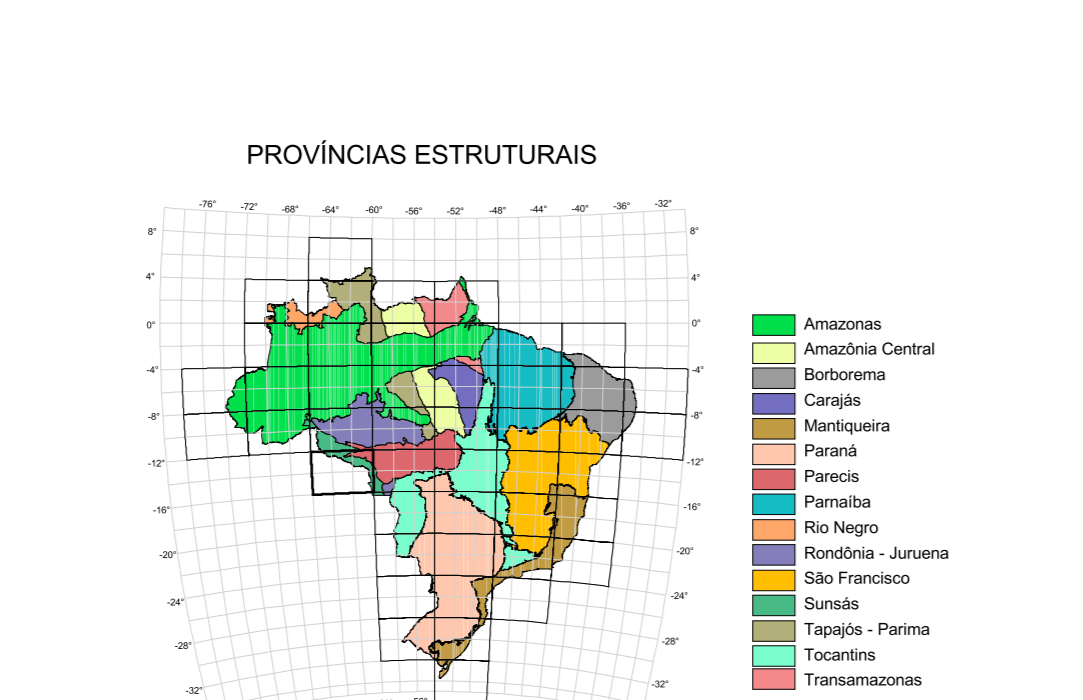

RELAÇÃO DE RECURSOS MINERAIS SELECIONADOS E REPRESENTADOS NA FOLHA GUAPORÉ SD.20. Table listing mineral resources and their representation symbols.

CONVENÇÕES DOS RECURSOS MINERAIS INDICADOS NA FOLHA. Legend for mineral resource symbols and economic status.

PRINCIPAIS FONTES UTILIZADAS. List of references used in the geological map.

PROVÍNCIAS SUNSAS E PARECIS. Detailed geological legend for the Guaporé and Lagoa Formosa sheets, including descriptions of various rock units and their ages.

NOTAS: Símbolos em MA (Miles de anos), U-Pb = Urânio-Chumbo, Ar-Ar = Argônio-Argônio. Valores de datas representam em cor vermelha índices de erro de 1 sigma e em cor verde índices de erro de 2 sigma.

CONVENÇÕES GEOLOGICAS. Legend for geological symbols and features used in the map.

CONVENÇÕES CARTOGRAFICAS. Legend for cartographic symbols and features used in the map.

COLABORAÇÃO INSTITUCIONAL. Acknowledgments to institutions and individuals who contributed to the map.