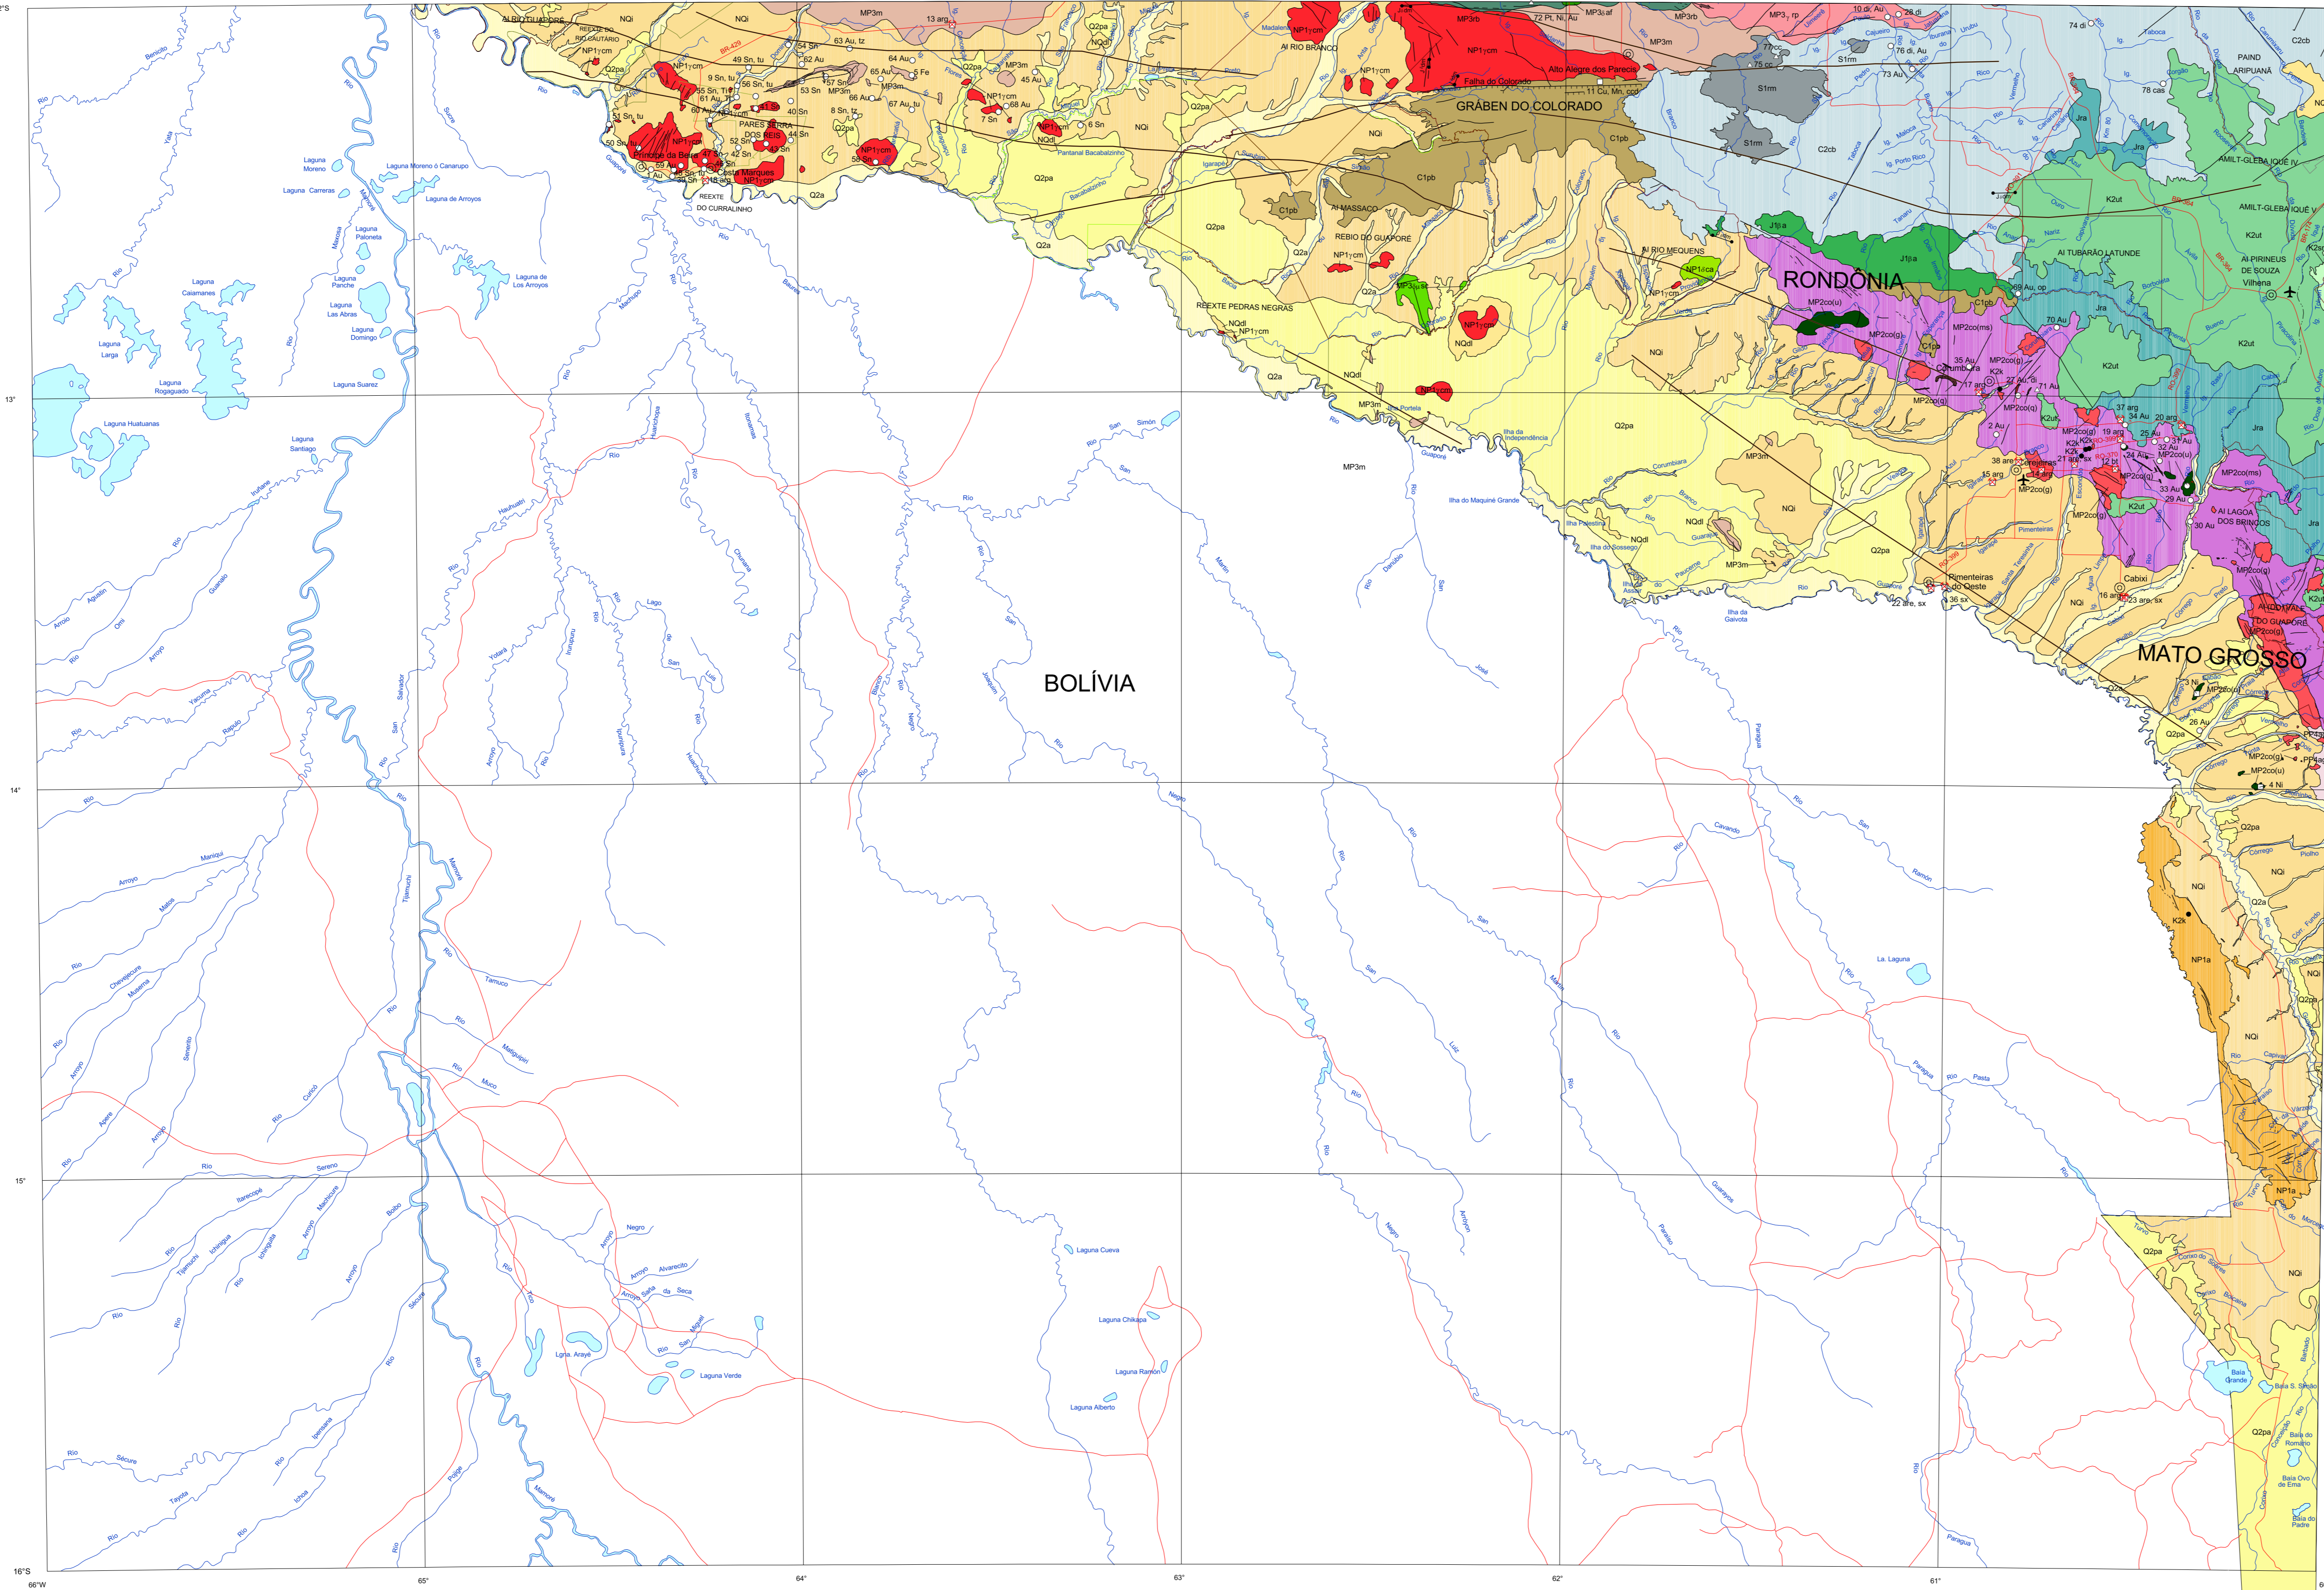

RELAÇÃO DE RECURSOS MINERAIS SELECIONADOS E REPRESENTADOS NA FOLHA GUAPORÉ SD.20. Table listing mineral resources and their representation symbols.

CONVENÇÕES DOS RECURSOS MINERAIS INDICADOS NA FOLHA. Legend for mineral resource symbols and economic status.

PRINCIPAIS FONTES UTILIZADAS. List of references used in the geological map.

PROVÍNCIAS SUNSAS E PARECIS. Detailed geological legend for the Guaporé and Lagoa Formosa sheets, including descriptions of various rock units and their ages.

NOTAS: Símbolos em MA (Miles de anos), U-Pb = Urânio-Chumbo, Ar-Ar = Argônio-Argônio. Valores de datas representam em cor vermelha índices de erro de 1 sigma e em cor verde índices de erro de 2 sigma.

CONVENÇÕES GEOLOGICAS. Legend for geological symbols and features used in the map.

CONVENÇÕES CARTOGRAFICAS. Legend for cartographic symbols and features used in the map.

COLABORAÇÃO INSTITUCIONAL. Acknowledgments to institutions and individuals who contributed to the map.