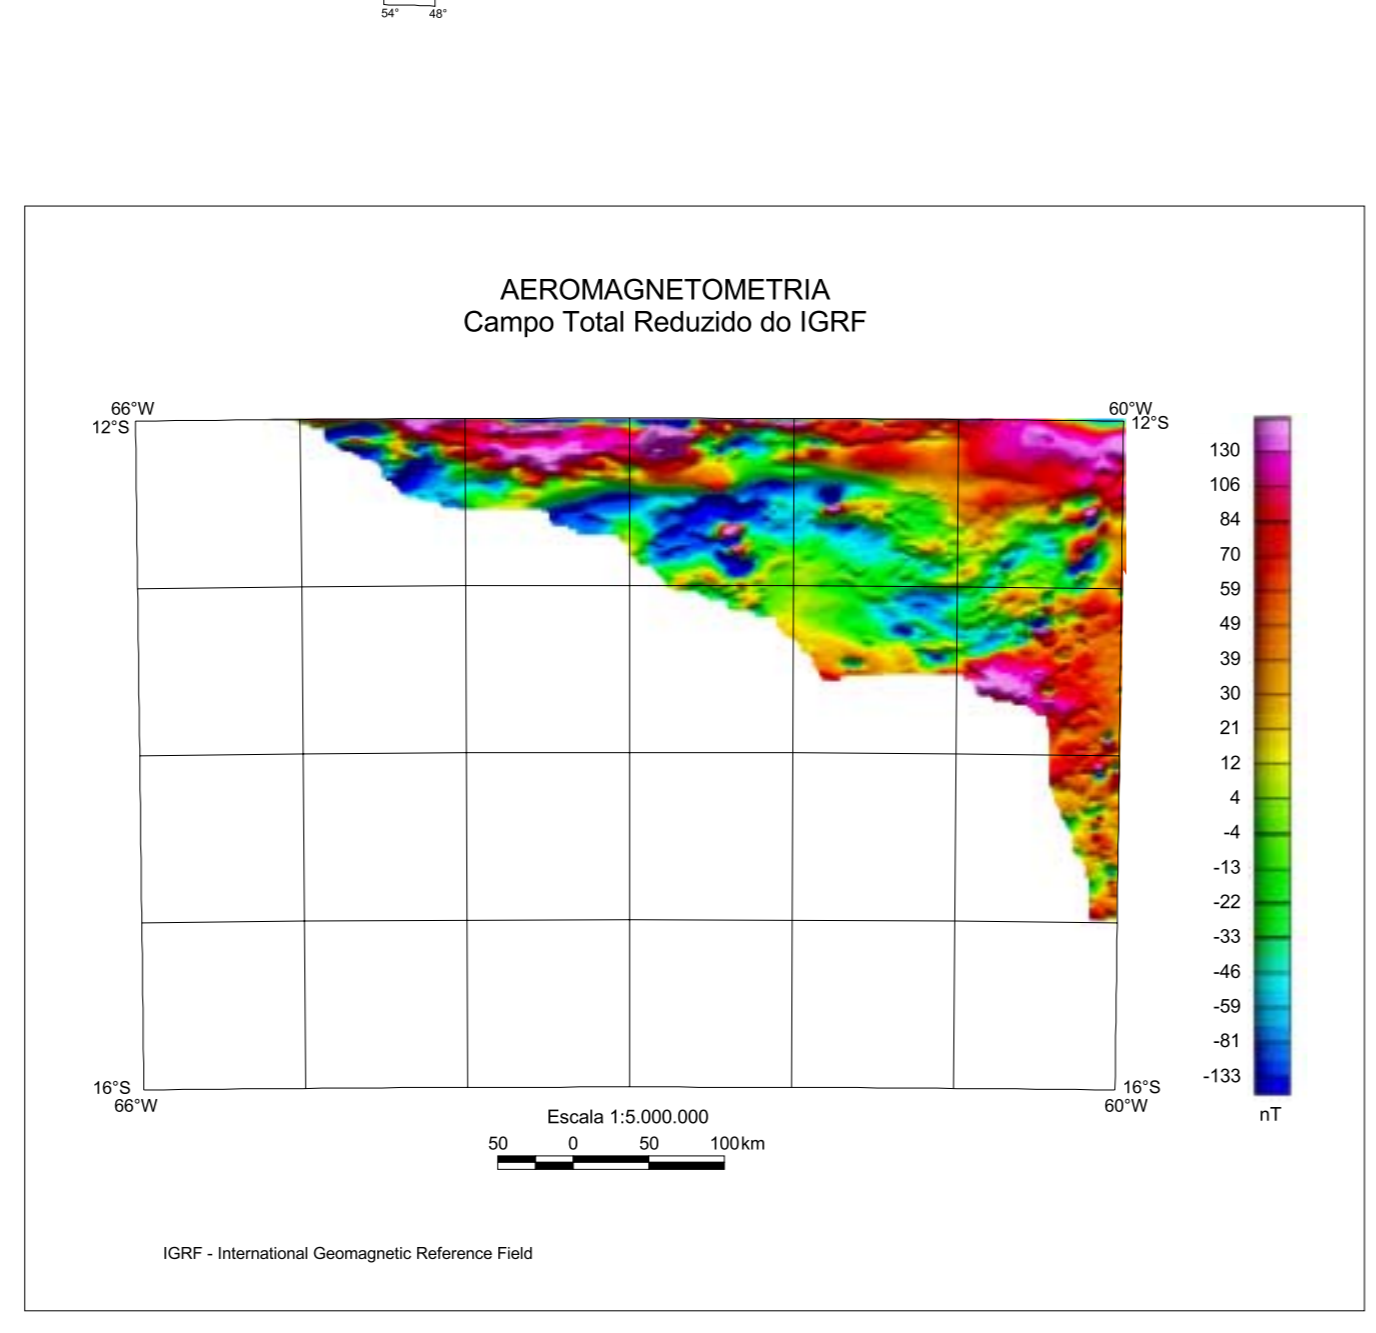

RELAÇÃO DE RECURSOS MINERAIS SELECIONADOS E REPRESENTADOS NA FOLHA GUAPORÉ SD.20. Table listing mineral resources and their representation symbols.

CONVENÇÕES DOS RECURSOS MINERAIS INDICADOS NA FOLHA. Legend for mineral resource symbols and economic status.

PRINCIPAIS FONTES UTILIZADAS. List of references used in the geological map.

PROVÍNCIAS SUNSAS E PARECIS. Detailed geological legend for the Guaporé and Lagoa Formosa sheets, including descriptions of various rock units and their ages.

NOTAS: Símbolos em MA (Miles de anos), U-Pb = Urânio-Chumbo, Ar-Ar = Argônio-Argônio. Valores de datas representam em cor vermelha índices de erro de 1 sigma e em cor verde índices de erro de 2 sigma.

CONVENÇÕES GEOLOGICAS. Legend for geological symbols and features used in the map.

CONVENÇÕES CARTOGRAFICAS. Legend for cartographic symbols and features used in the map.

COLABORAÇÃO INSTITUCIONAL. Acknowledgments to institutions and individuals who contributed to the map.