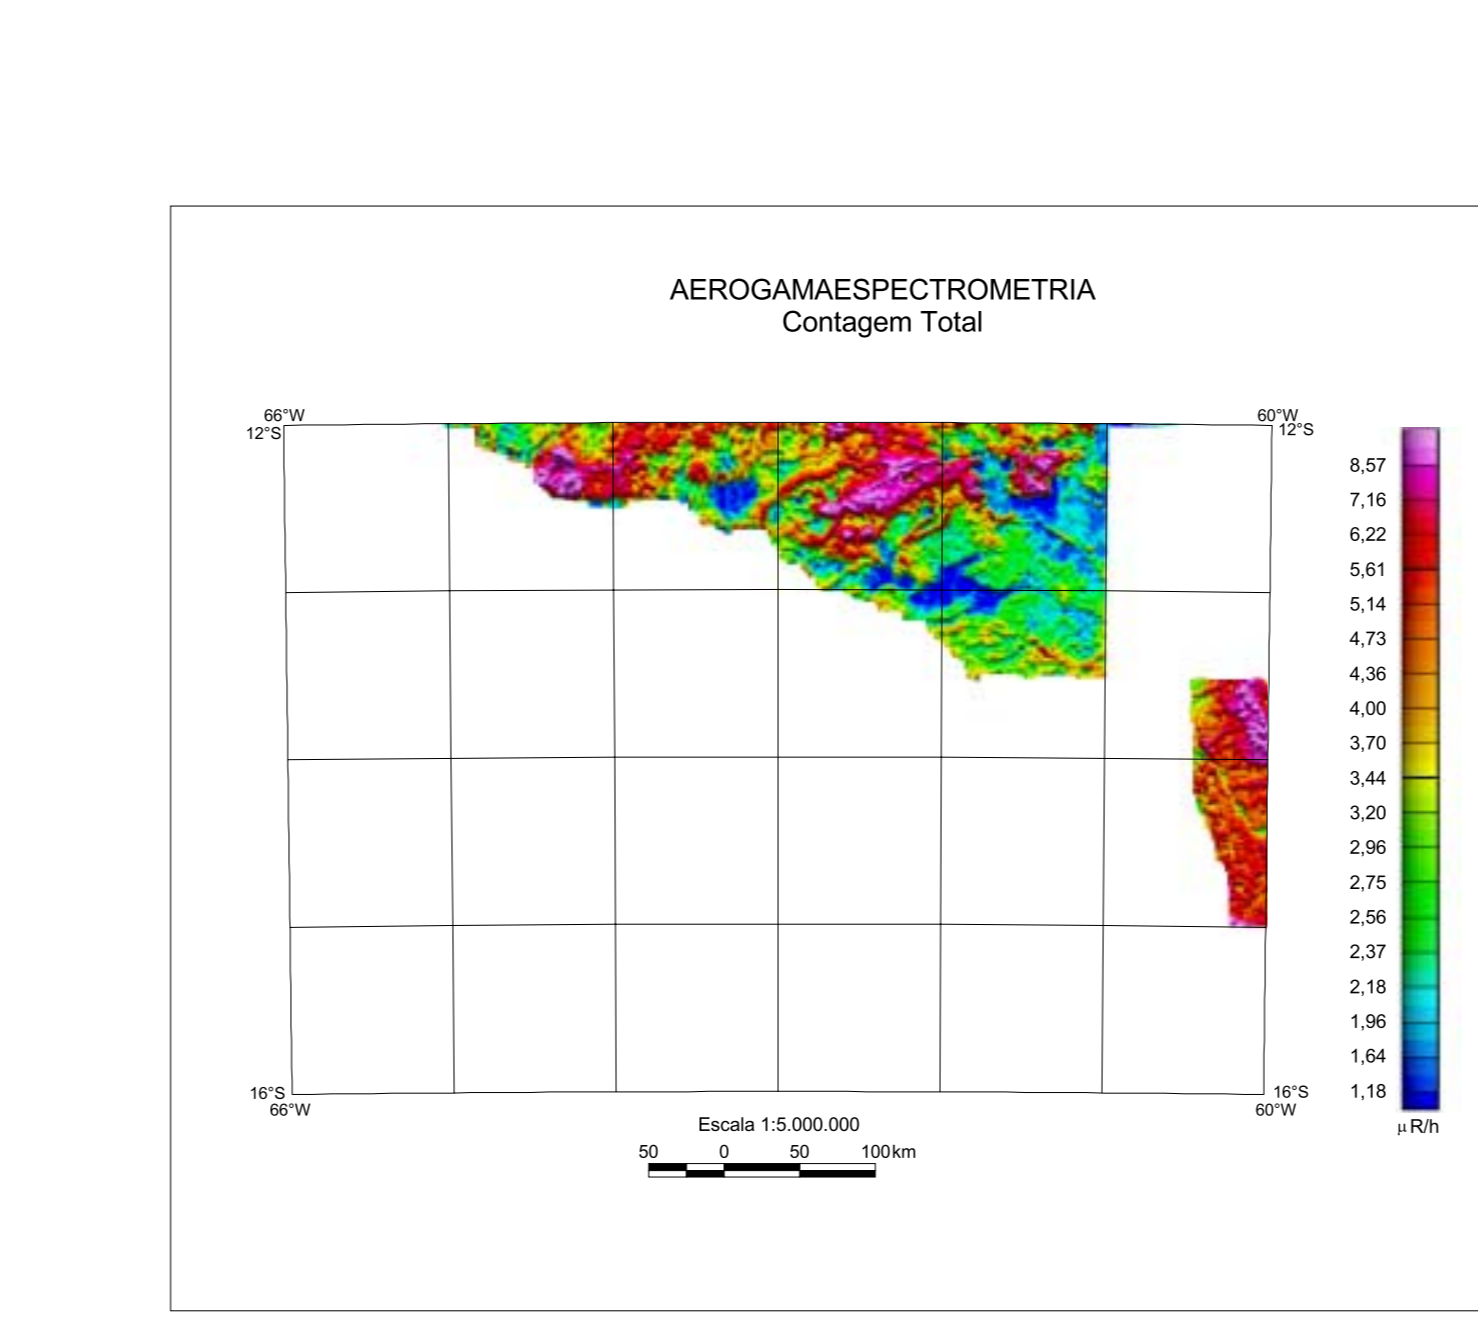

RELAÇÃO DE RECURSOS MINERAIS SELECIONADOS E REPRESENTADOS NA FOLHA GUAPORÉ SD.20. Table listing mineral resources and their representation symbols.

CONVENÇÕES DOS RECURSOS MINERAIS INDICADOS NA FOLHA. Legend for mineral resource symbols and economic status.

PRINCIPAIS FONTES UTILIZADAS. List of references used in the geological map.

PROVÍNCIAS SUNSAS E PARECIS. Detailed geological legend for the Guaporé and Lagoa Formosa sheets, including descriptions of various rock units and their ages.

NOTAS: Símbolos em MA (Miles de anos), U-Pb = Urânio-Chumbo, Ar-Ar = Argônio-Argônio. Valores de datas representam em cor vermelha índices de erro de 1 sigma e em cor verde índices de erro de 2 sigma.

CONVENÇÕES GEOLOGICAS. Legend for geological symbols and features used in the map.

CONVENÇÕES CARTOGRAFICAS. Legend for cartographic symbols and features used in the map.

COLABORAÇÃO INSTITUCIONAL. Acknowledgments to institutions and individuals who contributed to the map.