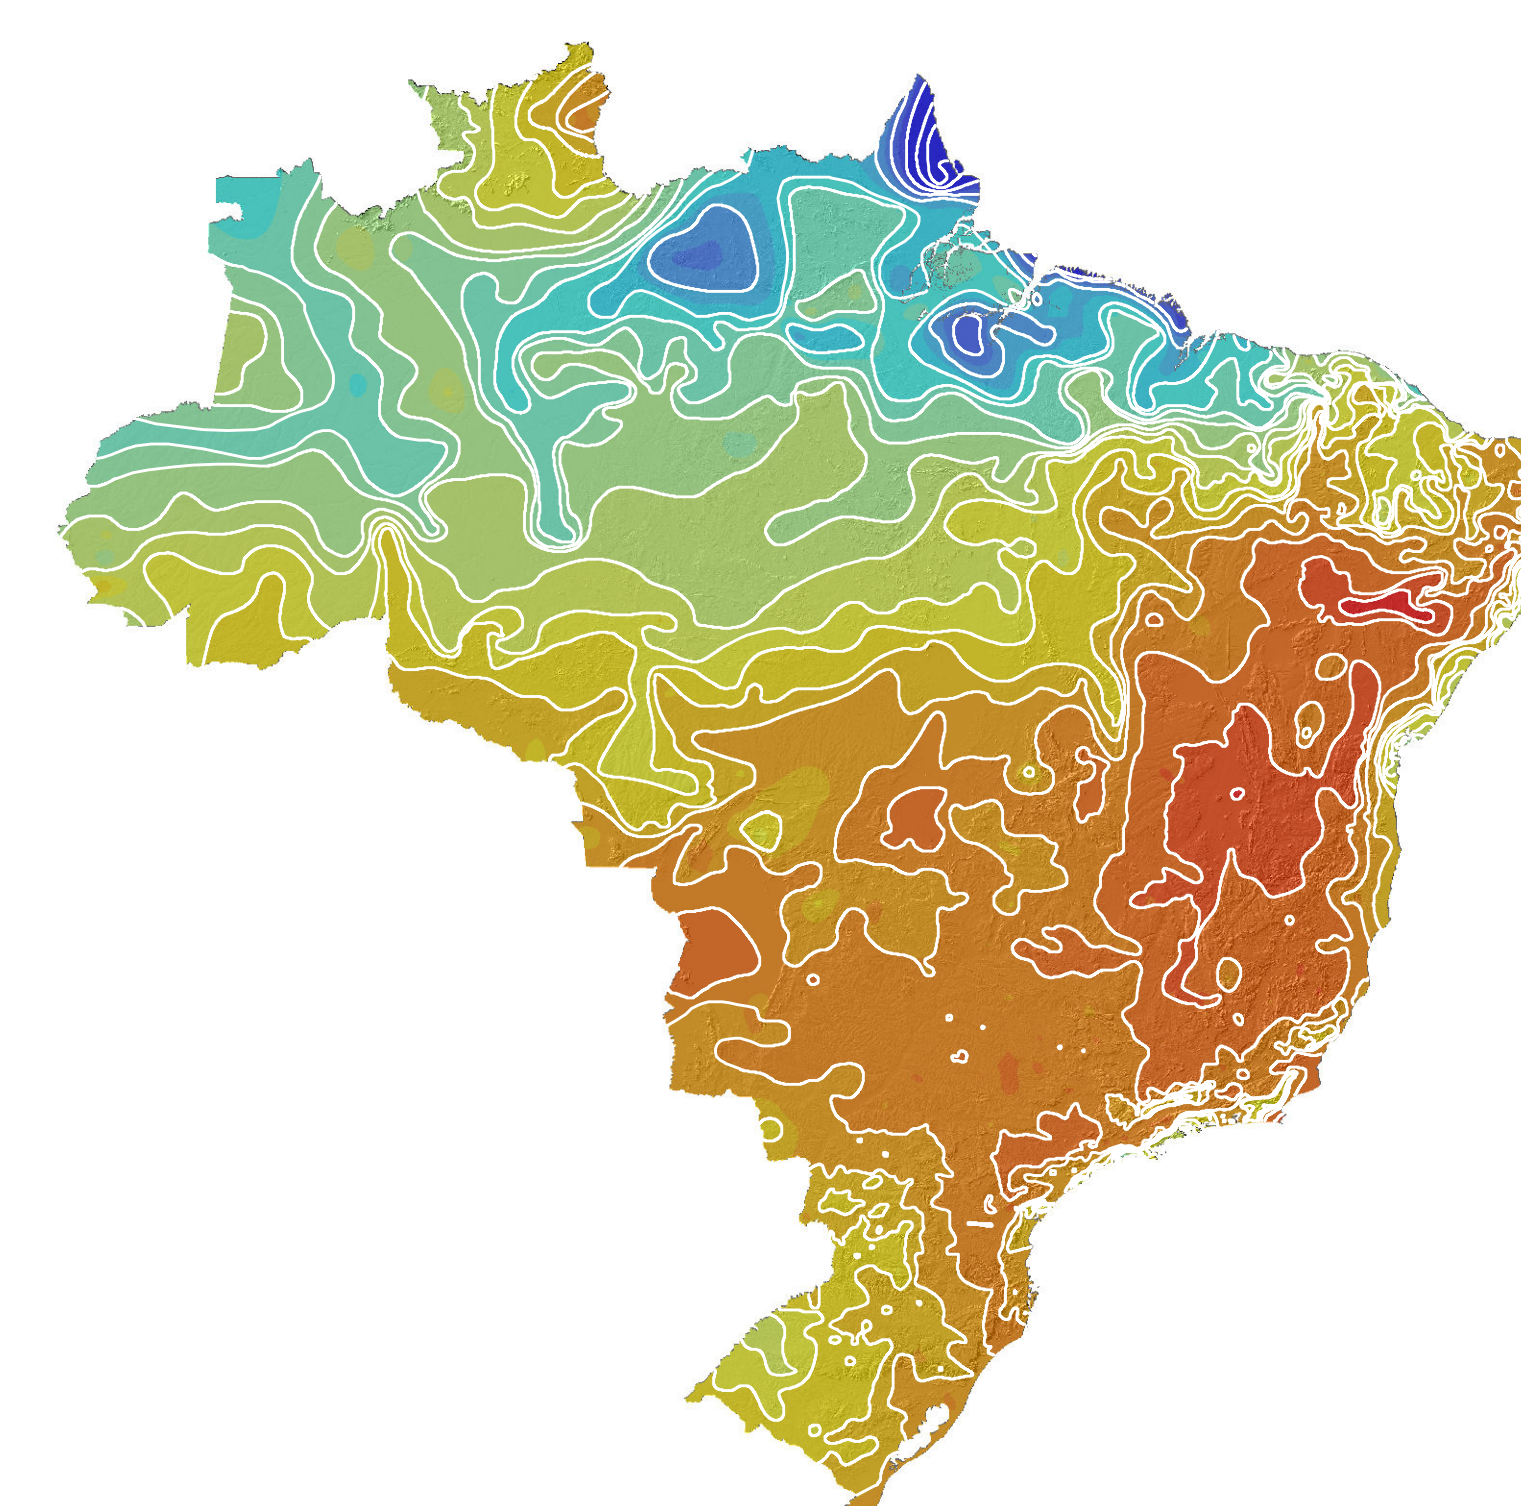

# LEVANTAMENTO DA GEODIVERSIDADE PROJETO ATLAS PLUVIOMÉTRICO DO BRASIL ISOIETAS MÉDIAS MENSAIS - PERÍODO DE 1977 A 2006

**Janeiro**

**Fevereiro**

**Março**

**Abril**

**Mai**

**Junho**

**Julho**

**Agosto**

**Setembro**

**Outubro**

**Novembro**

**Dezembro**