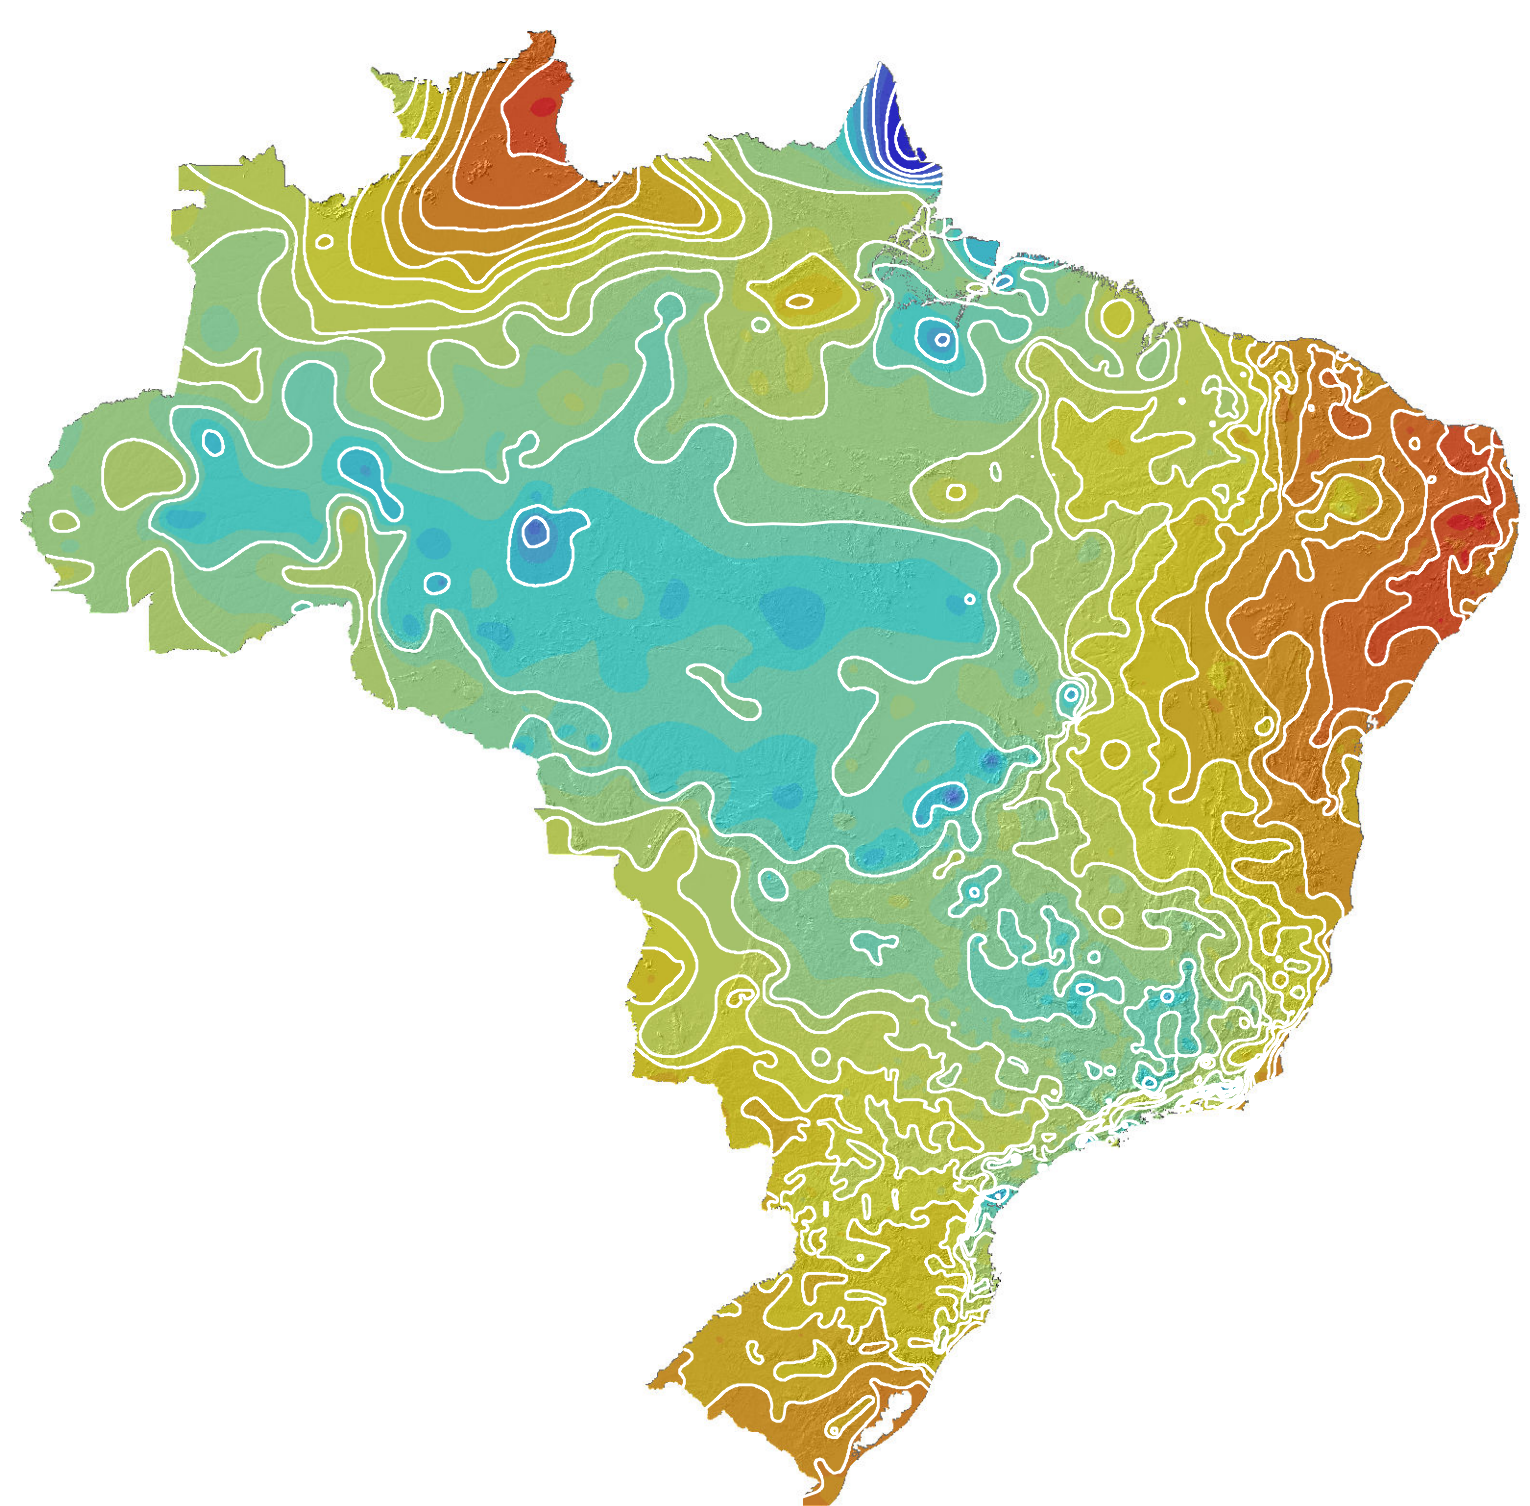

# LEVANTAMENTO DA GEODIVERSIDADE PROJETO ATLAS PLUVIOMÉTRICO DO BRASIL ISOIETAS MÉDIAS MENSAIS - PERÍODO DE 1977 A 2006

**Janeiro**

**Fevereiro**

**Março**

**Abril**

**Mai**

**Junho**

**Julho**

**Agosto**

**Setembro**

**Outubro**

**Novembro**

**Dezembro**