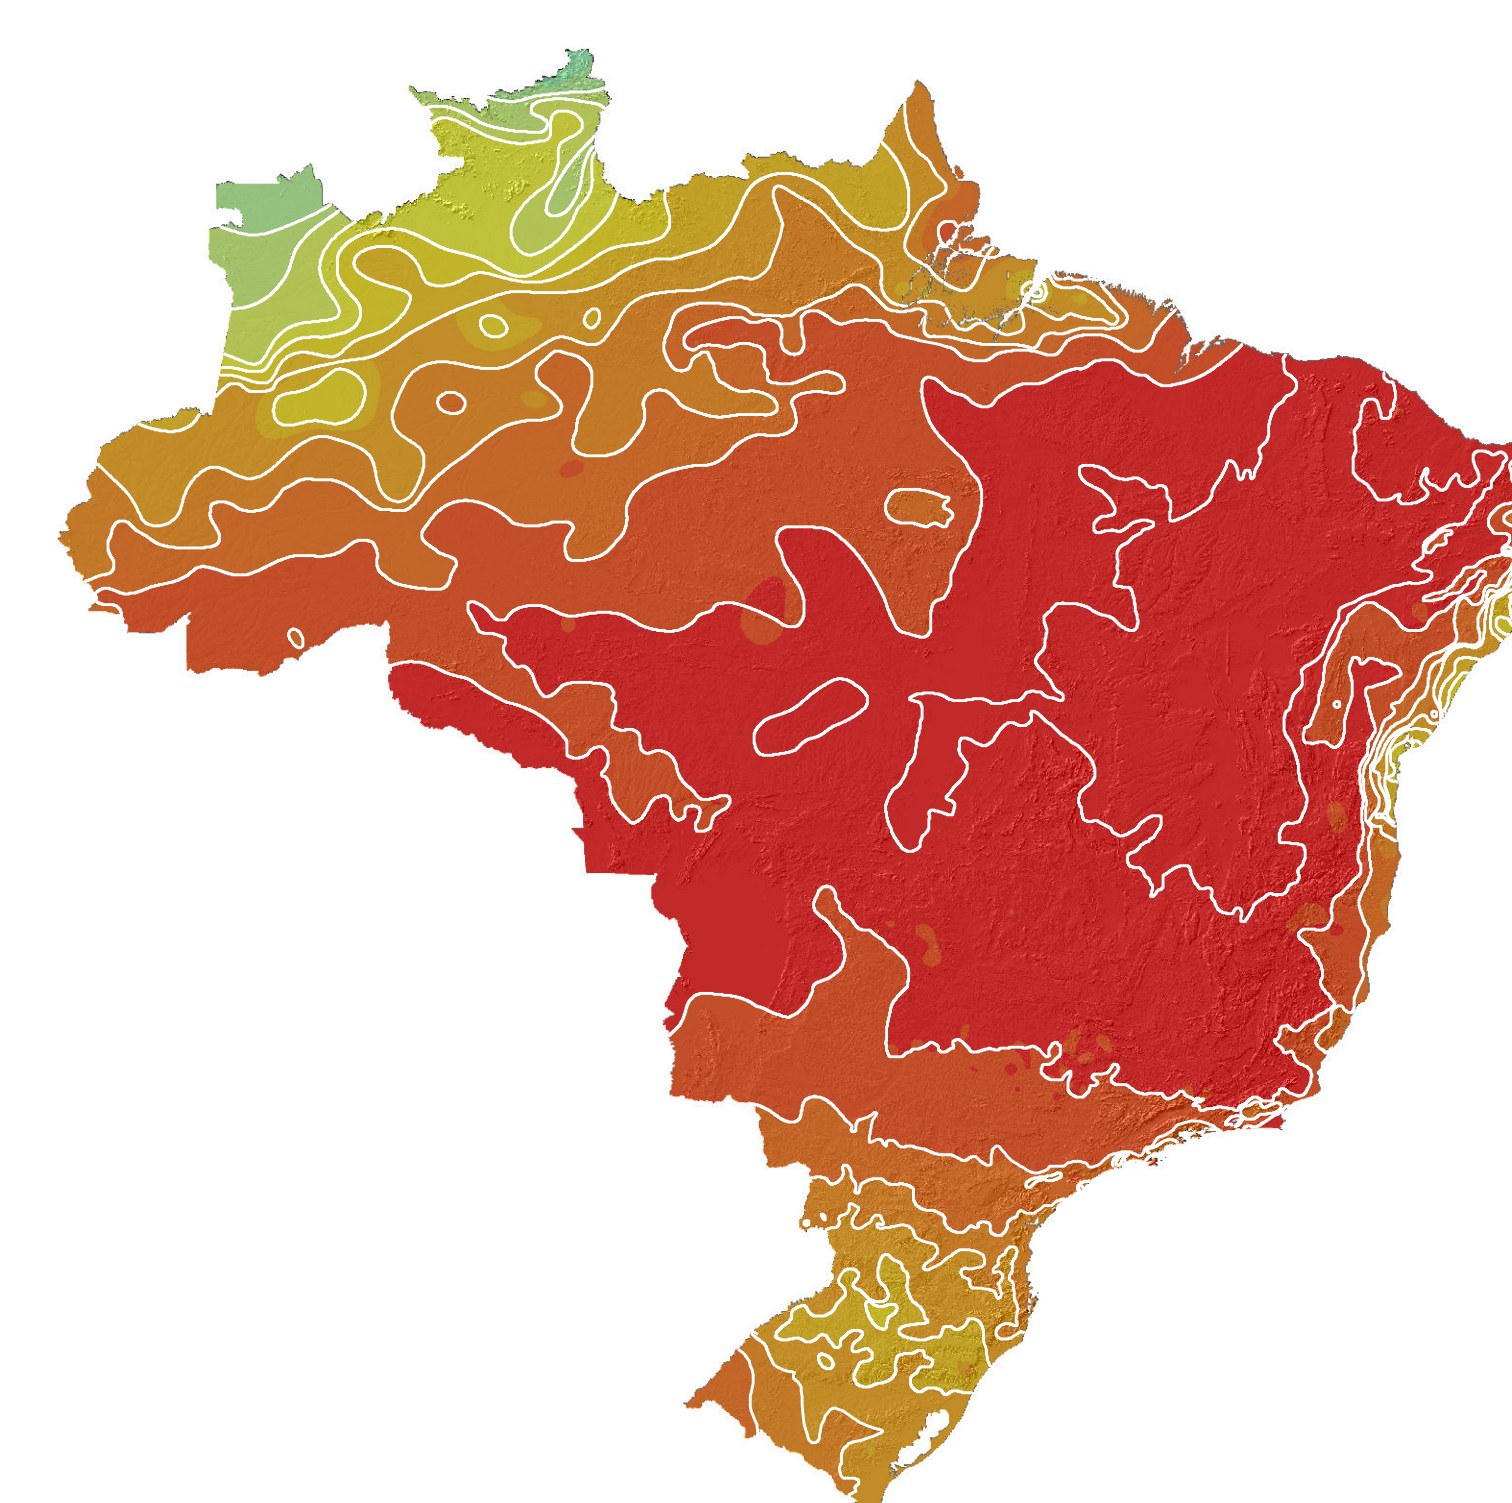

# LEVANTAMENTO DA GEODIVERSIDADE PROJETO ATLAS PLUVIOMÉTRICO DO BRASIL ISOIETAS MÉDIAS MENSAIS - PERÍODO DE 1977 A 2006

**Janeiro**

**Fevereiro**

**Março**

**Abril**

**Mai**

**Junho**

**Julho**

**Agosto**

**Setembro**

**Outubro**

**Novembro**

**Dezembro**