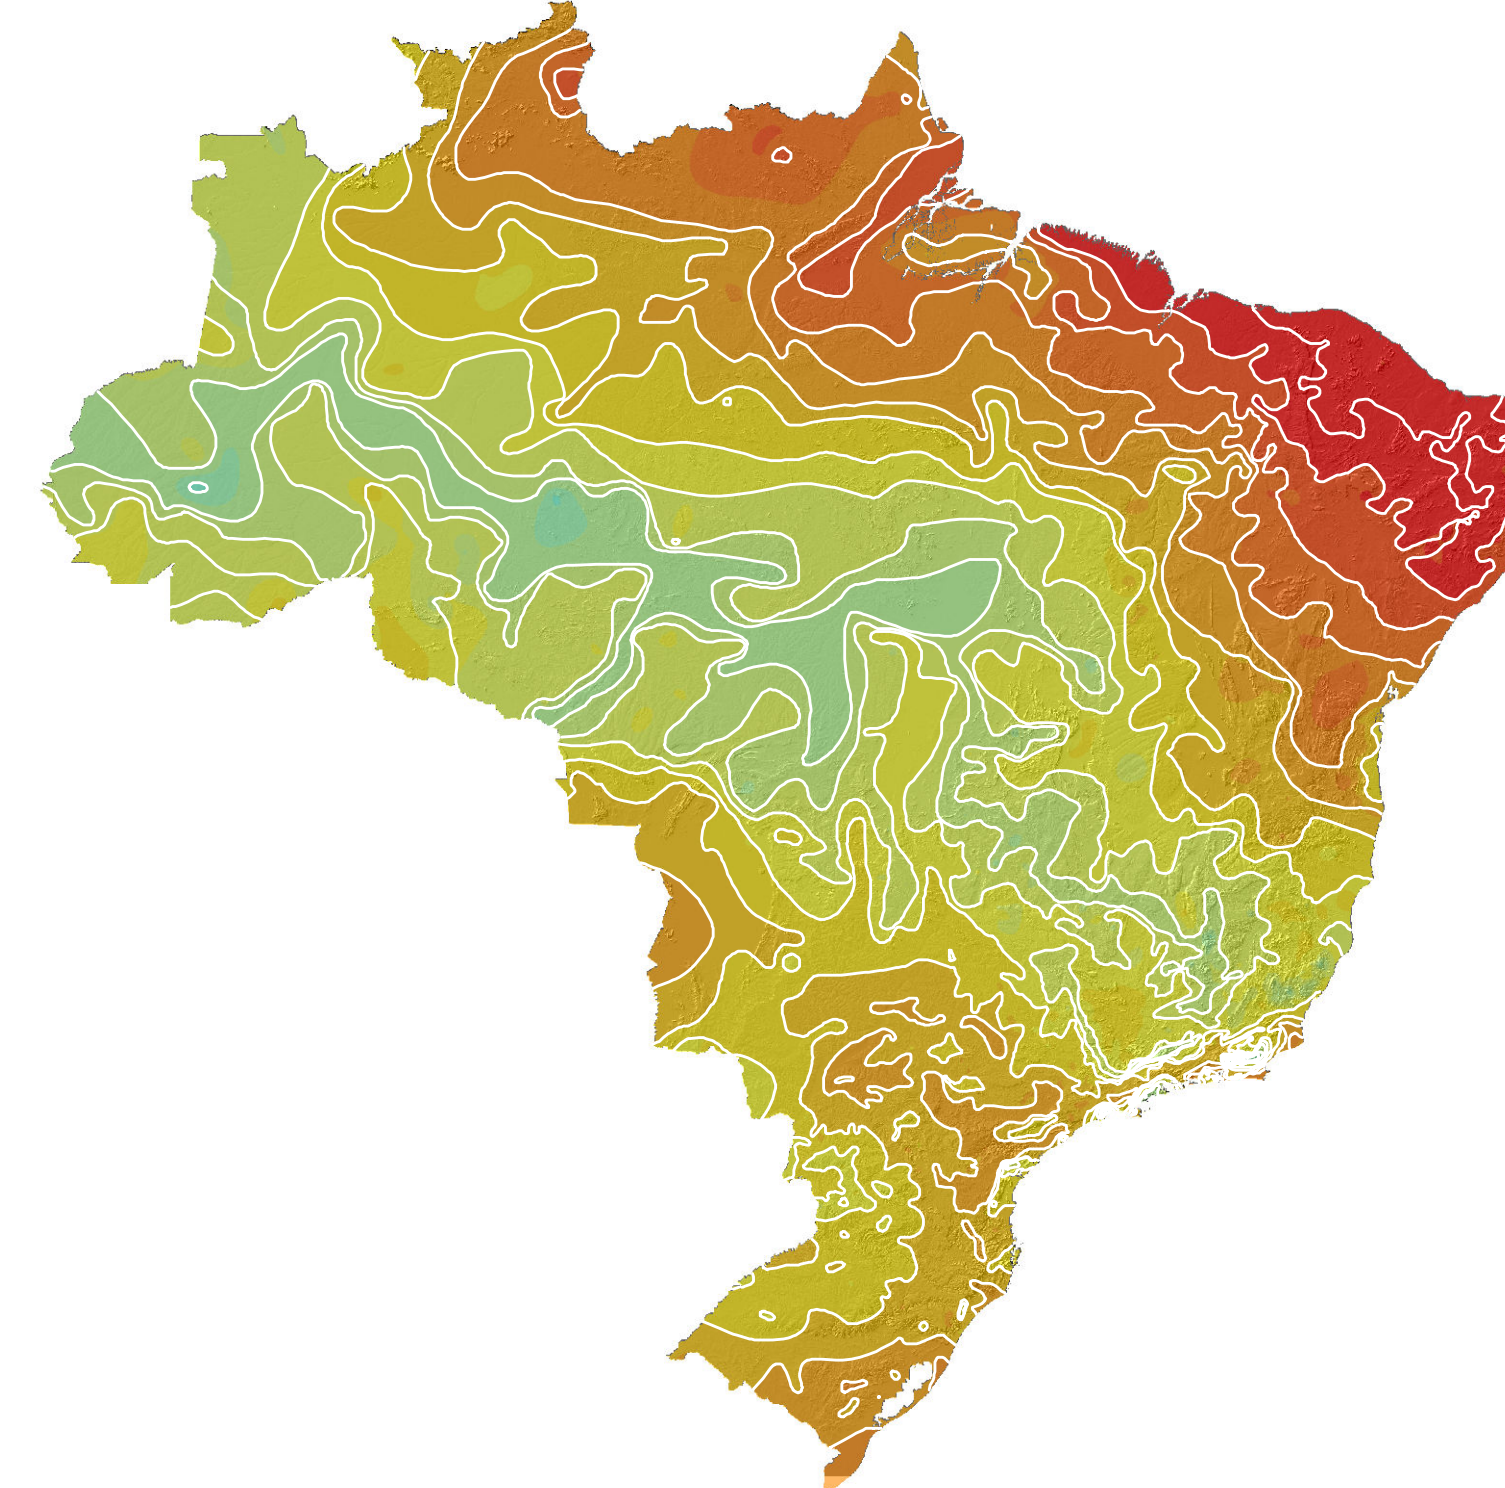

# LEVANTAMENTO DA GEODIVERSIDADE PROJETO ATLAS PLUVIOMÉTRICO DO BRASIL ISOIETAS MÉDIAS MENSAIS - PERÍODO DE 1977 A 2006

**Janeiro**

**Fevereiro**

**Março**

**Abril**

**Mai**

**Junho**

**Julho**

**Agosto**

**Setembro**

**Outubro**

**Novembro**

**Dezembro**