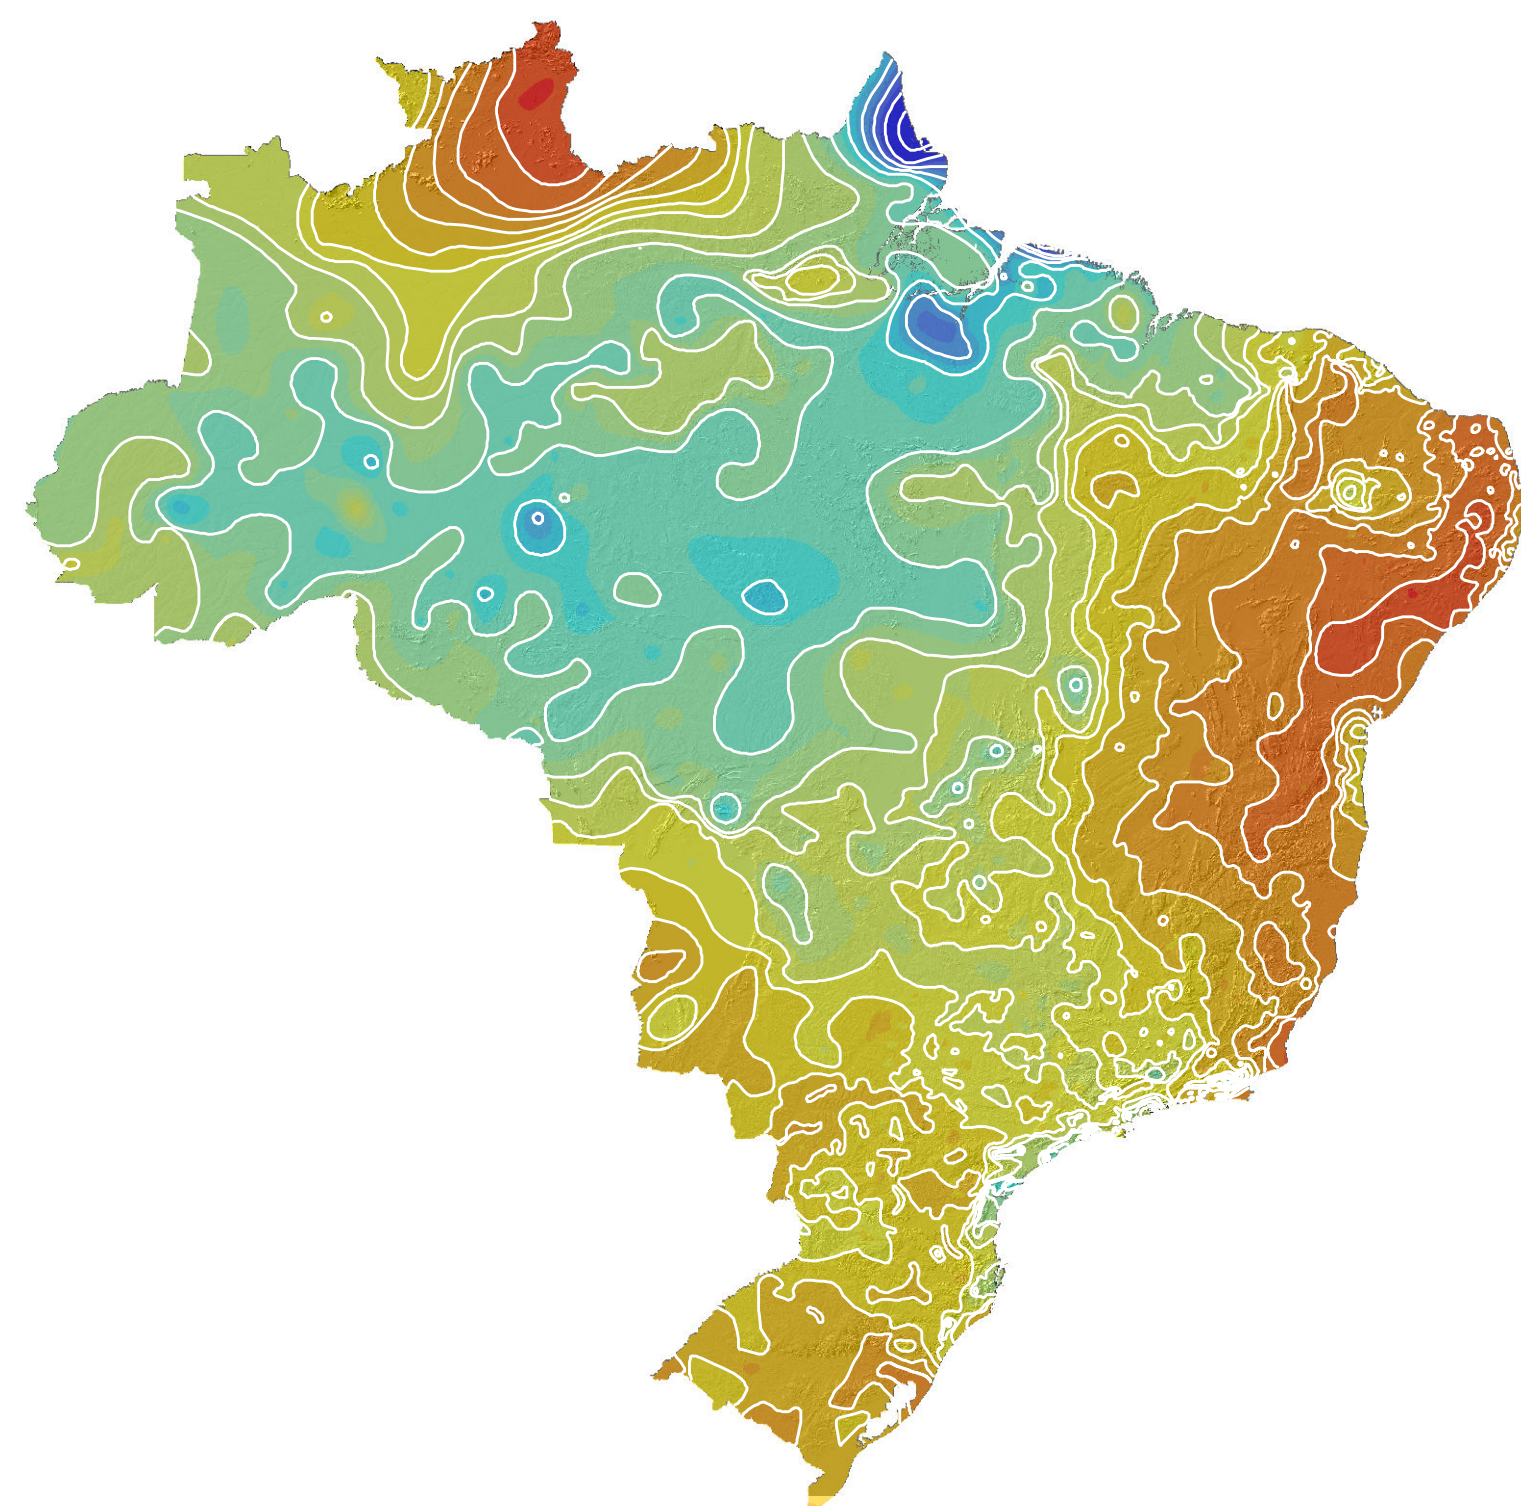

# LEVANTAMENTO DA GEODIVERSIDADE PROJETO ATLAS PLUVIOMÉTRICO DO BRASIL ISOIETAS MÉDIAS MENSAIS - PERÍODO DE 1977 A 2006

**Janeiro**

**Fevereiro**

**Março**

**Abril**

**Mai**

**Junho**

**Julho**

**Agosto**

**Setembro**

**Outubro**

**Novembro**

**Dezembro**