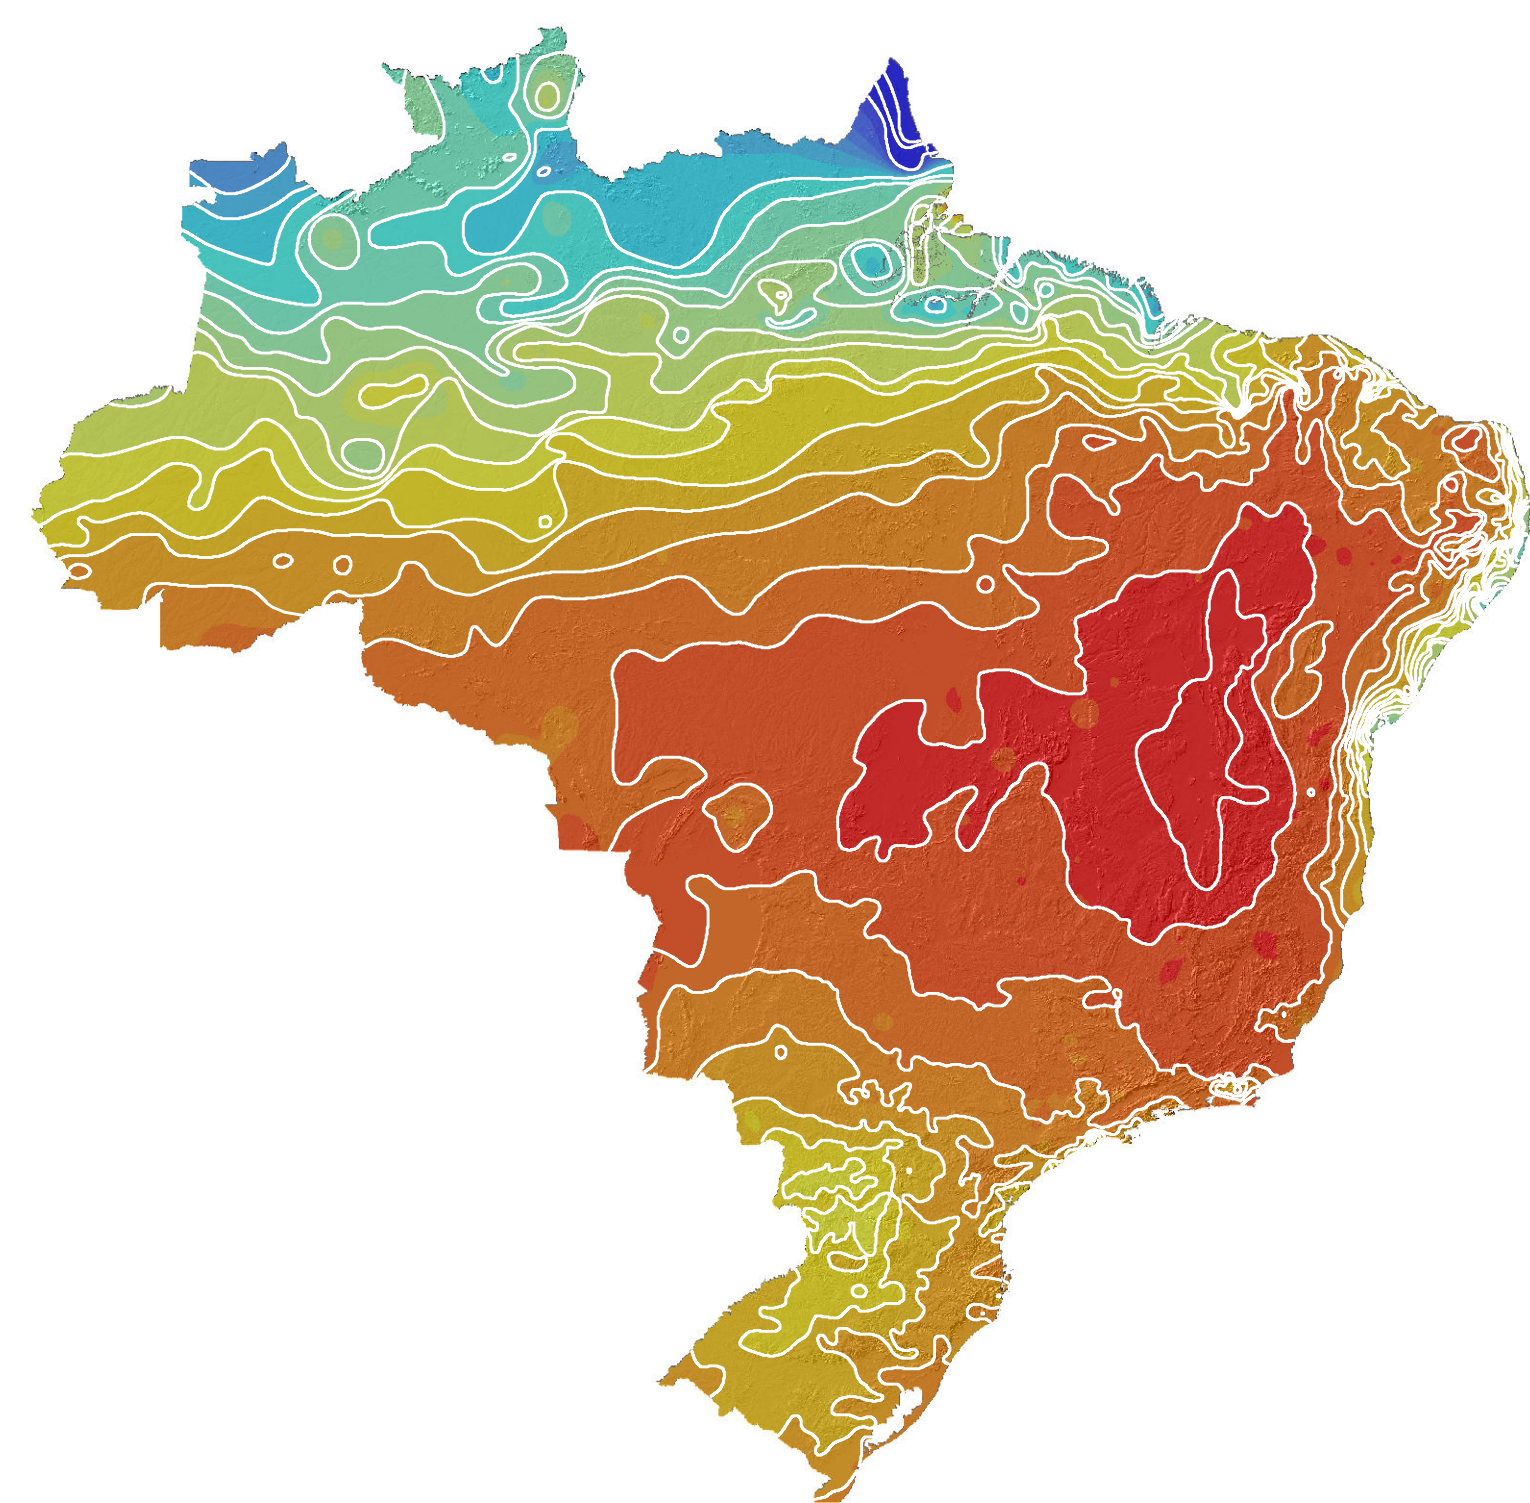

# LEVANTAMENTO DA GEODIVERSIDADE PROJETO ATLAS PLUVIOMÉTRICO DO BRASIL ISOIETAS MÉDIAS MENSAIS - PERÍODO DE 1977 A 2006

**Janeiro**

**Fevereiro**

**Março**

**Abril**

**Mai**

**Junho**

**Julho**

**Agosto**

**Setembro**

**Outubro**

**Novembro**

**Dezembro**