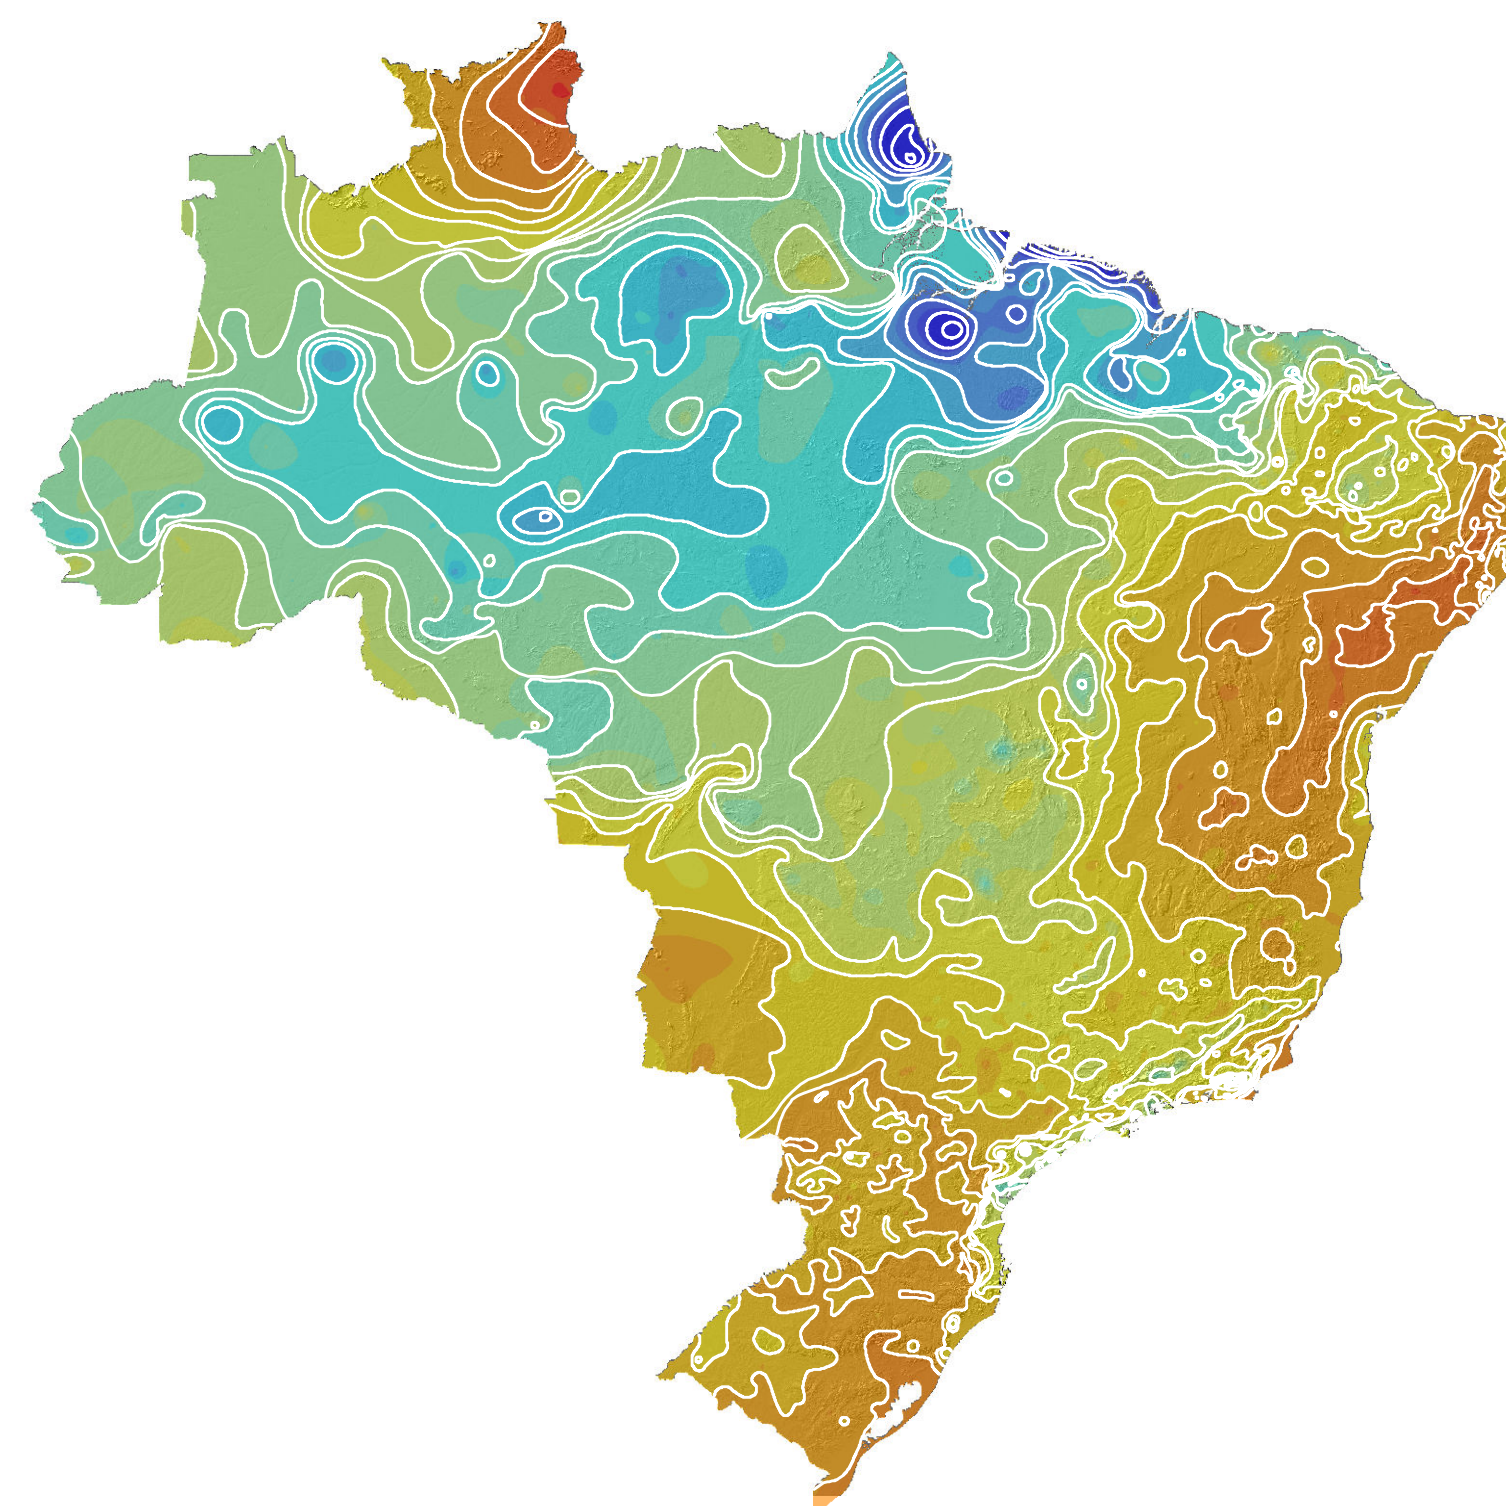

# LEVANTAMENTO DA GEODIVERSIDADE PROJETO ATLAS PLUVIOMÉTRICO DO BRASIL ISOIETAS MÉDIAS MENSAIS - PERÍODO DE 1977 A 2006

**Janeiro**

**Fevereiro**

**Março**

**Abril**

**Mai**

**Junho**

**Julho**

**Agosto**

**Setembro**

**Outubro**

**Novembro**

**Dezembro**