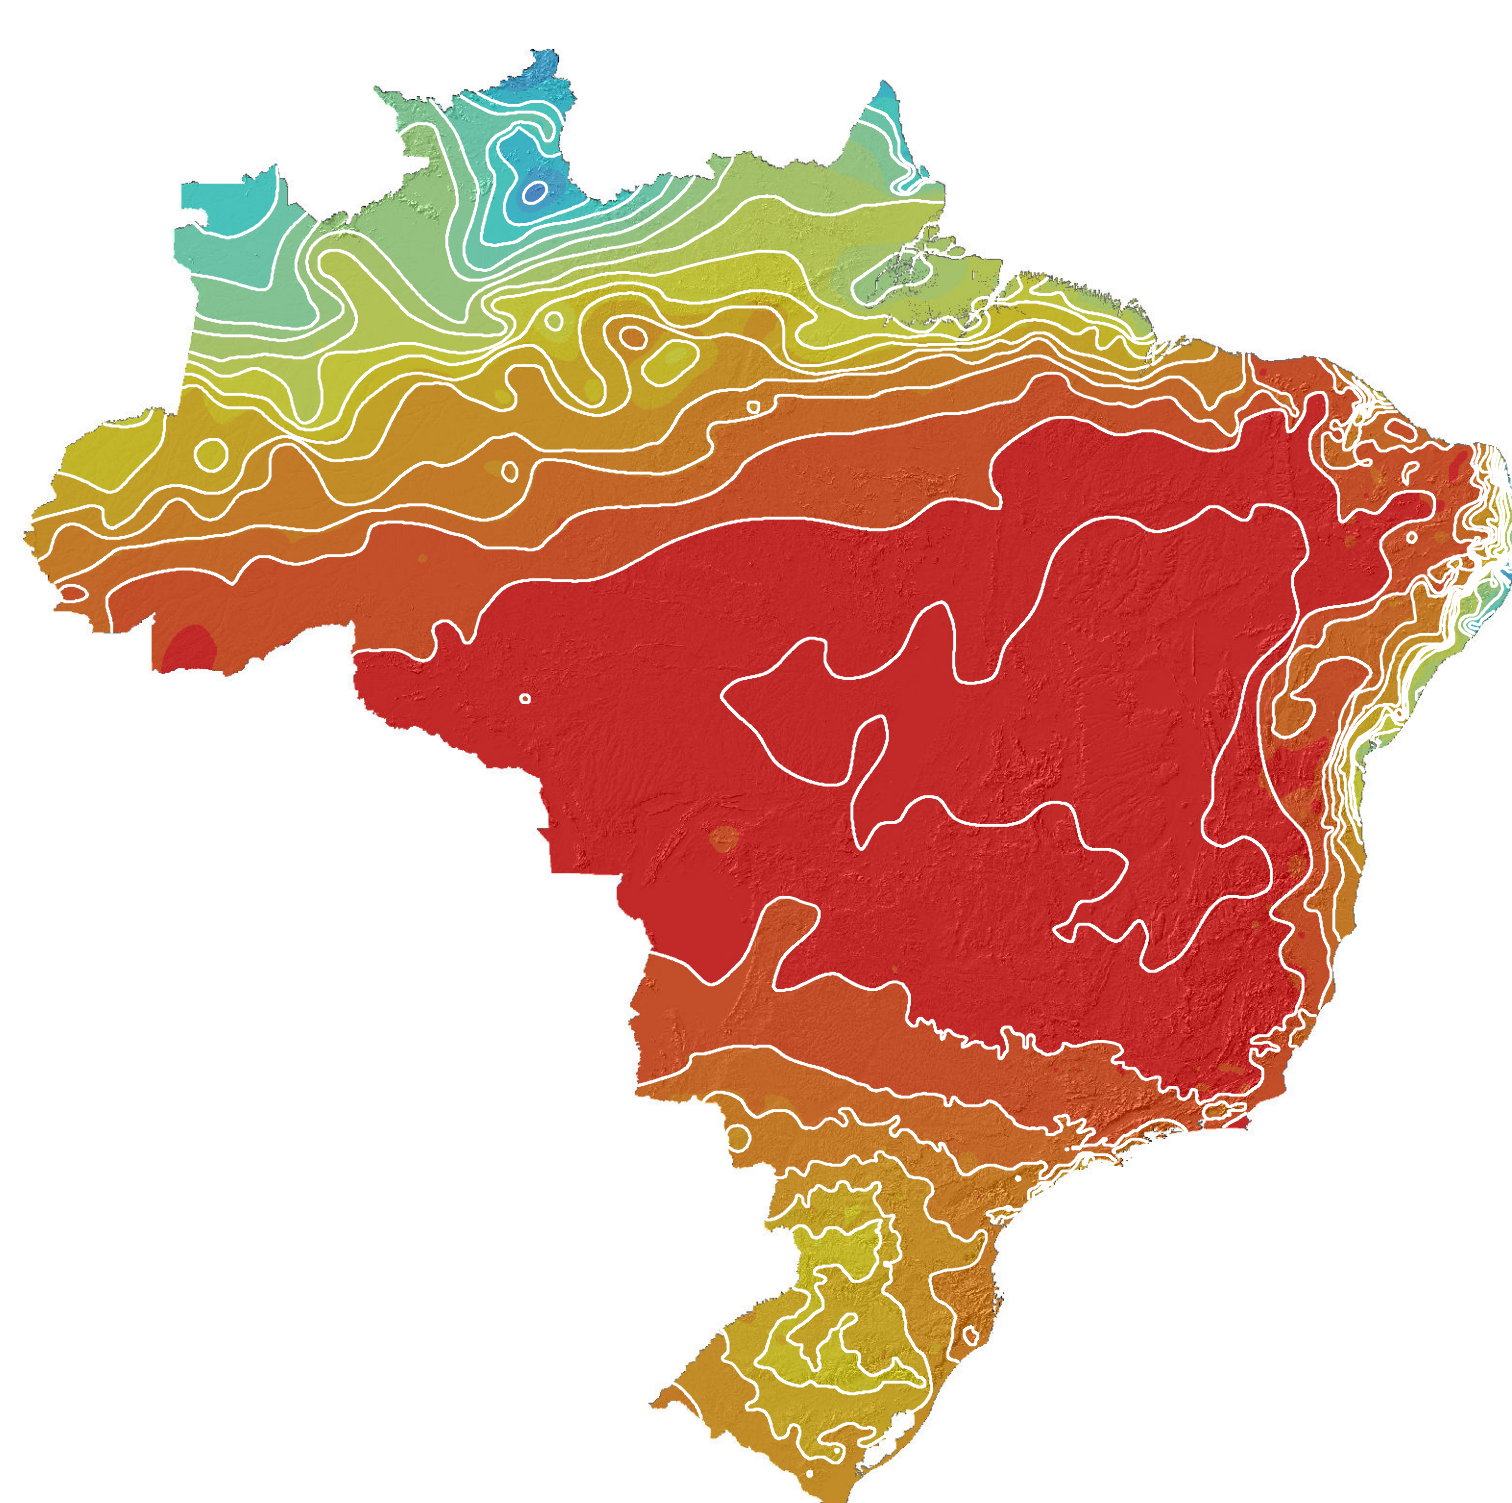

# LEVANTAMENTO DA GEODIVERSIDADE PROJETO ATLAS PLUVIOMÉTRICO DO BRASIL ISOIETAS MÉDIAS MENSAIS - PERÍODO DE 1977 A 2006

**Janeiro**

**Fevereiro**

**Março**

**Abril**

**Mai**

**Junho**

**Julho**

**Agosto**

**Setembro**

**Outubro**

**Novembro**

**Dezembro**