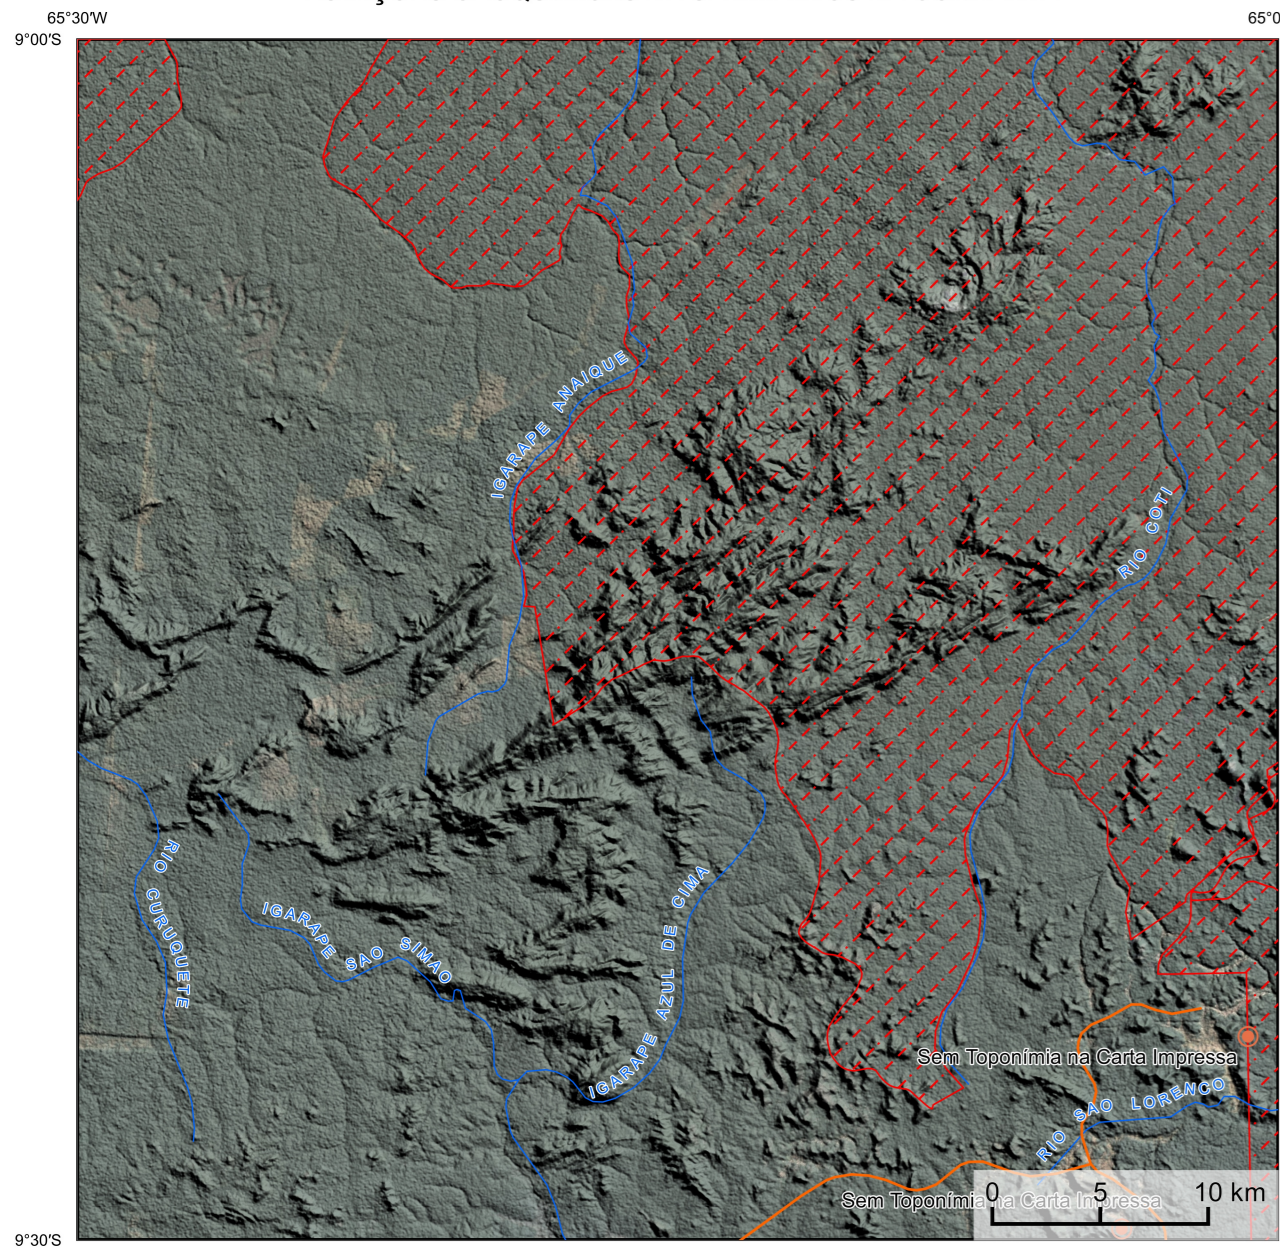

AEROMAGNETOMETRIA - PRODUTO COM FUSÃO SRTM E DECONVOLUÇÃO DE EULER

IMAGEM GOOGLE EARTH - NOVEMBRO 2021.