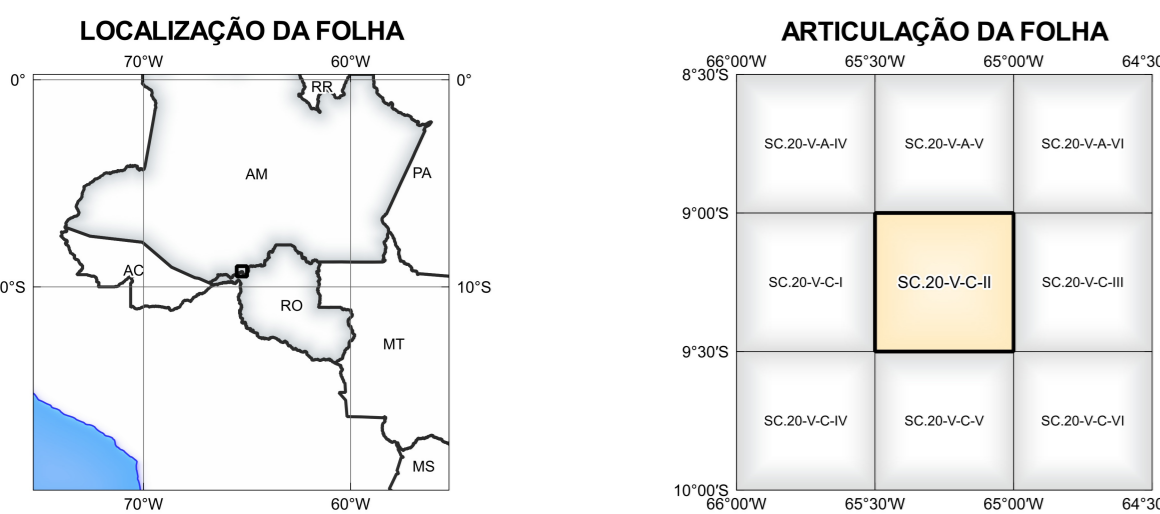

AEROGAMAESPECTROMETRIA – IMAGEM DE COMPOSIÇÃO TERNÁRIA RGB COM FUSÃO SRTM (K+Th+U)

AEROMAGNETOMETRIA - PRODUTO COM FUSÃO SRTM E DECONVOLUÇÃO DE EULER

IMAGEM GOOGLE EARTH - NOVEMBRO 2021.

FOLHA SC.20-V-C-II

NOTA TÉCNICA

Com o objetivo subsidiar de informações geocientíficas as iniciativas e projetos de pesquisa mineral do setor privado, o Serviço Geológico do Brasil-CPRM disponibiliza diversos produtos que visam auxiliar na definição de áreas potenciais para novas descobertas. Este novo produto denominado 'carta de anomalias' é apresentado para diversas áreas do território brasileiro que incluem províncias minerais consolidadas ou em consolidação. A 'carta de anomalias' é suportada por um banco de dados de imagens geofísicas, geológicas, geoquímicas e de recursos minerais, disponibilizado no site do Serviço Geológico do Brasil - CPRM.

O modelo com a melhor combinação de hiperparâmetros é utilizado para prever as litologias. Uma das limitações mais notáveis da metodologia é o aspecto granular do resultado, que ocorre devido à falta de informação espacial como dado de entrada para os modelos. Além disso, as áreas são selecionadas aleatoriamente com base em mapas de baixa resolução (1:250k), fazendo com que os dados de treino, validação, e teste sejam altamente contaminados com vies de interpretação.

Os dados geoquímicos estão disponíveis no Sistema de Geocincel do Serviço Geológico do Brasil (GeoSGB). As amostras de sedimentos de corrente foram coletadas de maneira com pontos e acondicionadas em sacos de pano, secas naturalmente e pulverizadas - 200µ. Foram enviadas para análise para 37 elementos por ICP-MS por digestão de água régua, e para Au por fire assay nos laboratórios da ITS - Intertek Testing Services - Bondar Clieg do Brasil.