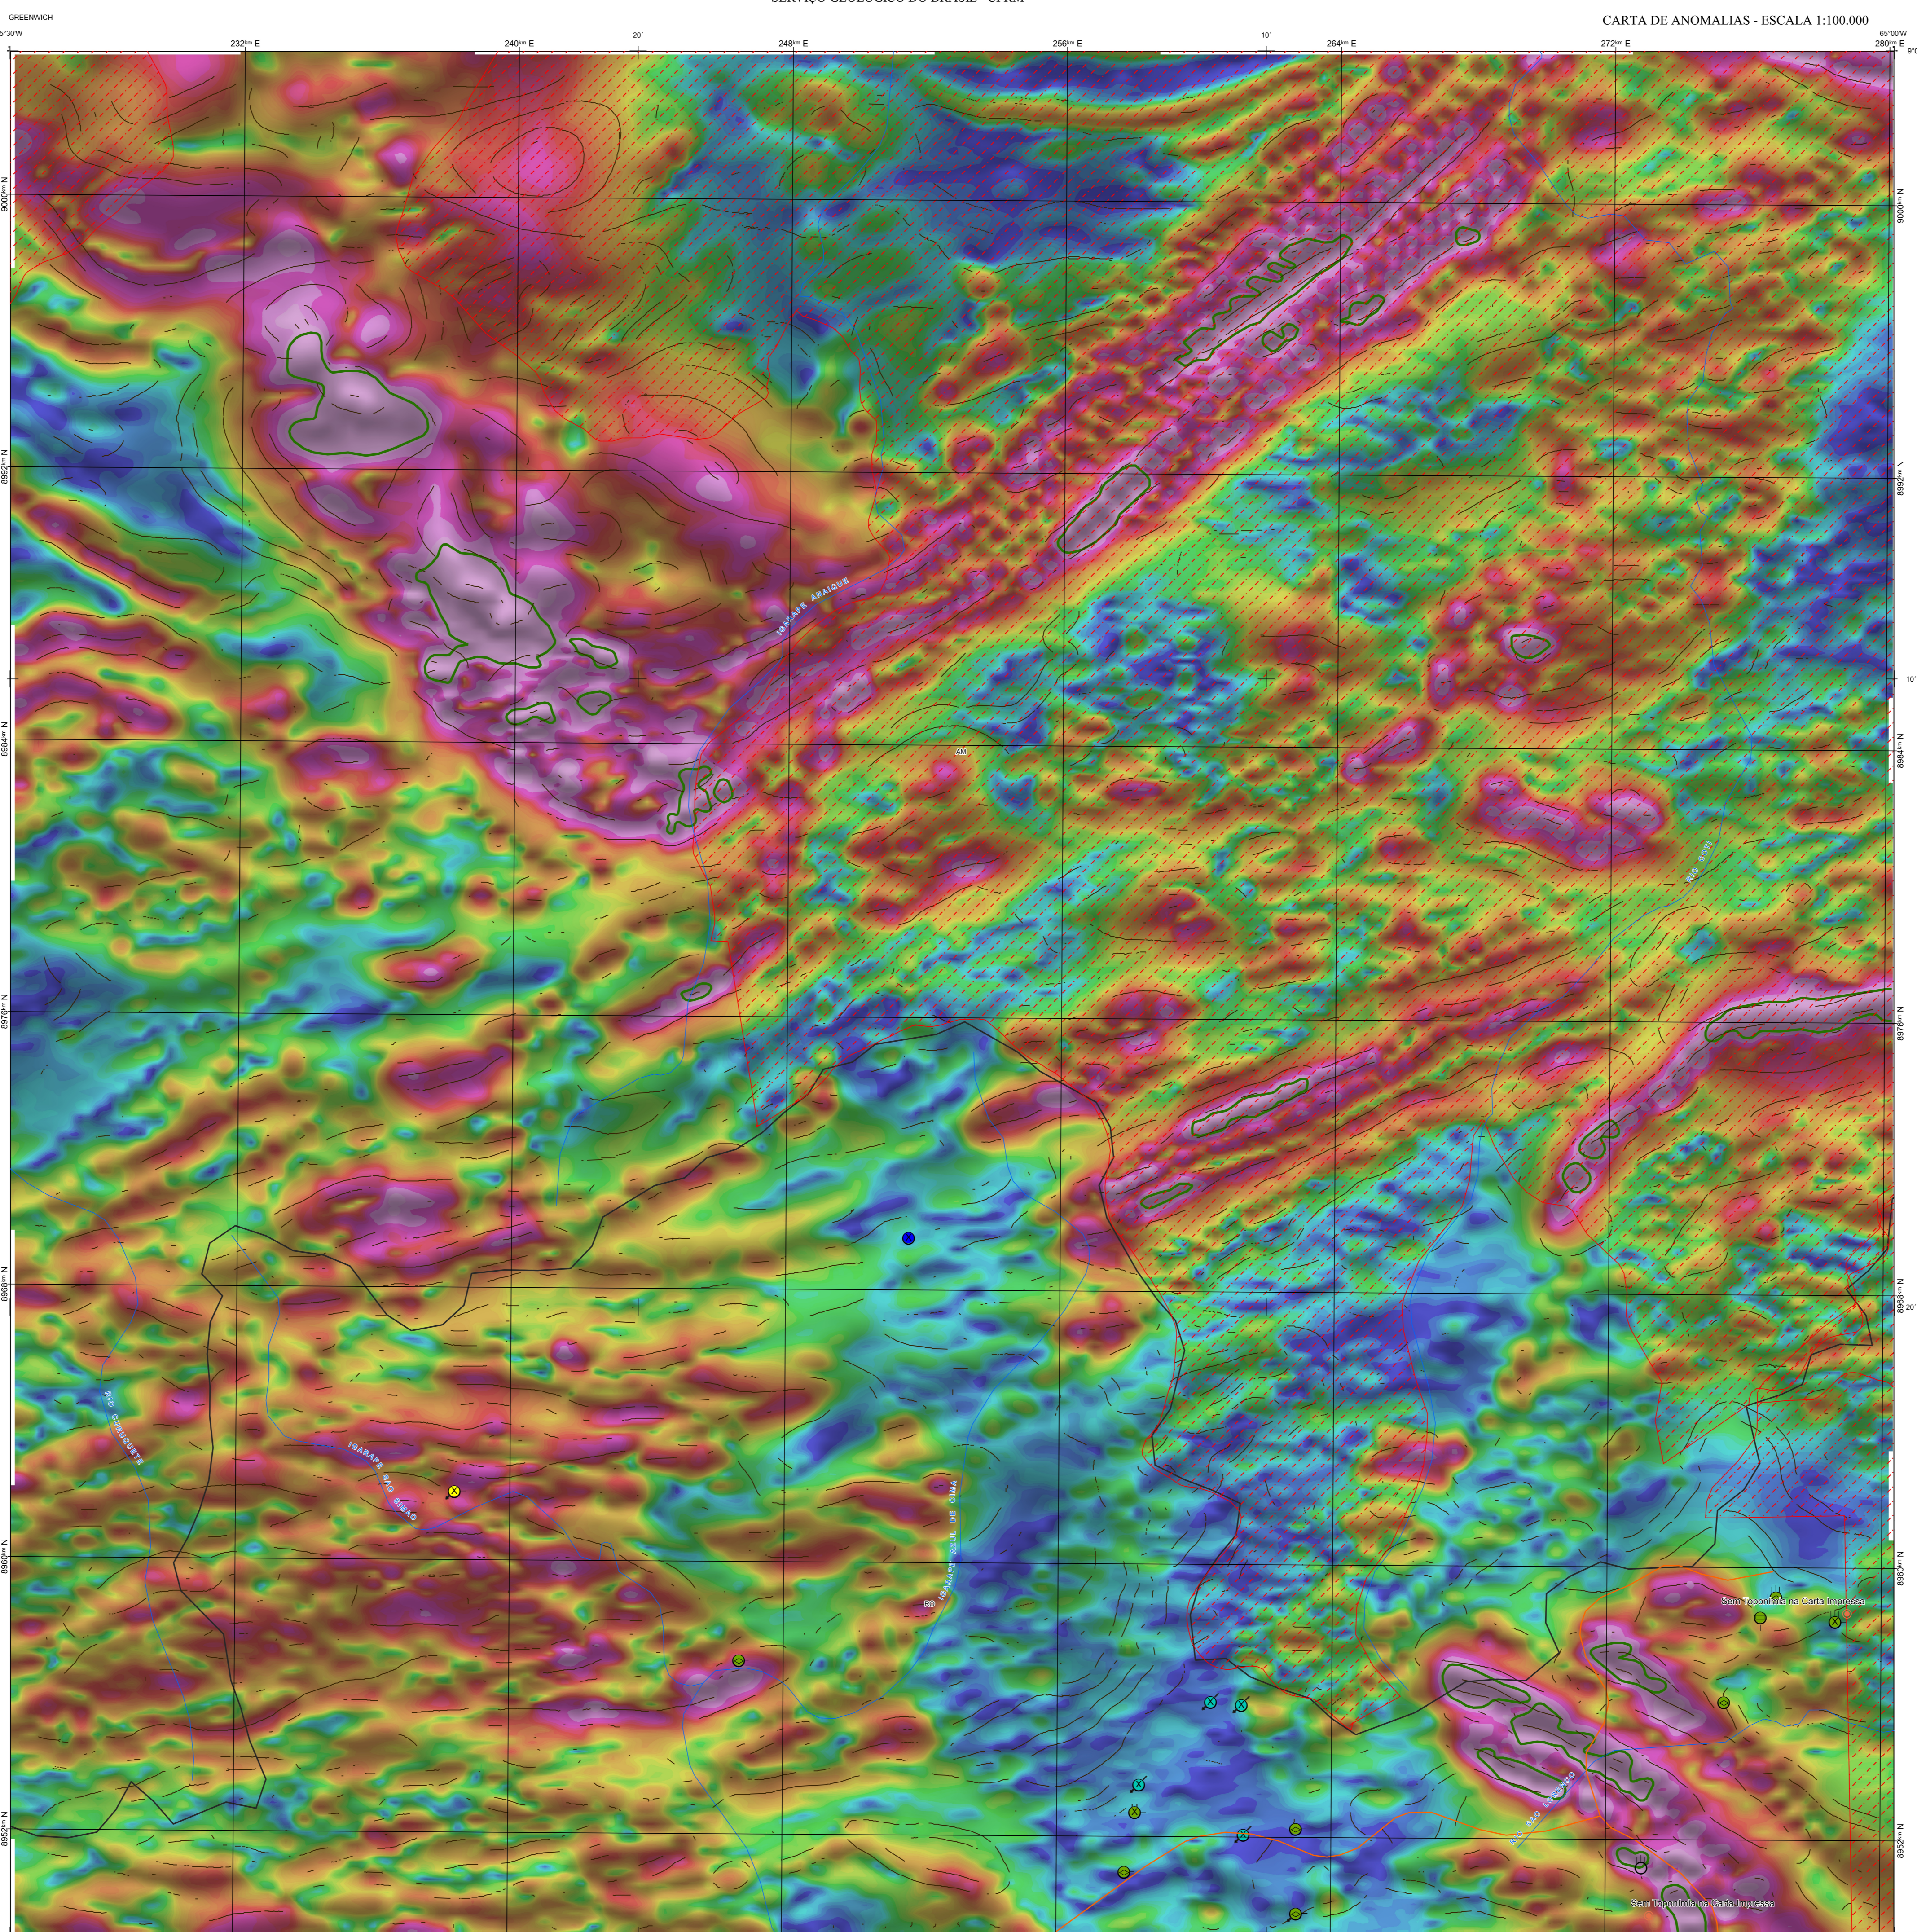

FOLHA SC.20-V-C-II

NOTA TÉCNICA

Com o objetivo subsidiar de informações geocientíficas as iniciativas e projetos de pesquisa mineral do setor privado, o Serviço Geológico do Brasil-CPRM disponibiliza diversos produtos que visam auxiliar na definição de áreas potenciais para novas descobertas. Este novo produto denominado 'carta de anomalias' é apresentado para diversas áreas do território brasileiro que incluem províncias minerais consolidadas ou em consolidação. A 'carta de anomalias' é suportada por um banco de dados de imagens geofísicas, geológicas, geoquímicas e de recursos minerais, disponibilizado no site do Serviço Geológico do Brasil - CPRM.

O modelo com a melhor combinação de hiperparâmetros é utilizado para prever as litologias. Uma das limitações mais notáveis da metodologia é o aspecto granular do resultado, que ocorre devido à falta de informação espacial como dado de entrada para os modelos. Além disso, as áreas são selecionadas aleatoriamente com base em mapas de baixa resolução (1:250k), fazendo com que os dados de treino, validação, e teste sejam altamente contaminados com vies de interpretação.

Os dados geoquímicos estão disponíveis no Sistema de Geocincel do Serviço Geológico do Brasil (GeoSGB). As amostras de sedimentos de corrente foram coletadas de maneira com pontos e acondicionadas em sacos de pano, secas naturalmente e pulverizadas - 200µ. Foram enviadas para análise para 37 elementos por ICP-MS por digestão de água régua, e para Au por fire assay nos laboratórios da ITS - Intertek Testing Services - Bondar Clieg do Brasil.

As amostras de concentrados de minerais pesados foram coletadas de maneira simples a partir de 15 l de material aluvionar, e acondicionadas em sacos plásticos. As amostras foram submetidas à análise mineralógica ótica semiquantitativa e contagem de grãos de ouro nos Laboratórios de Análises Minerais do SGB-CPRM nas superintendências Regionais de Porto Alegre e Recife. Os pontos de destaque mineralométricos foram selecionados por conterem partículas de ouro desenvolvidas.

Os pontos de amostragem geoquímica mostram concentrações destacadas para os elementos Au, Cu, Pb e Zn, onde foram considerados valores de concentração maiores que 75% da população de cada elemento.

PROGRAMA GEOLOGIA, MINERAÇÃO E TRANSFORMAÇÃO MINERAL
SECRETARIA DE GEOLOGIA, MINERAÇÃO E TRANSFORMAÇÃO MINERAL
SERVIÇO GEOLÓGICO DO BRASIL - CPRM

CARTA DE ANOMALIAS
ESCALA 1:100.000 - SGB/CPRM 2021