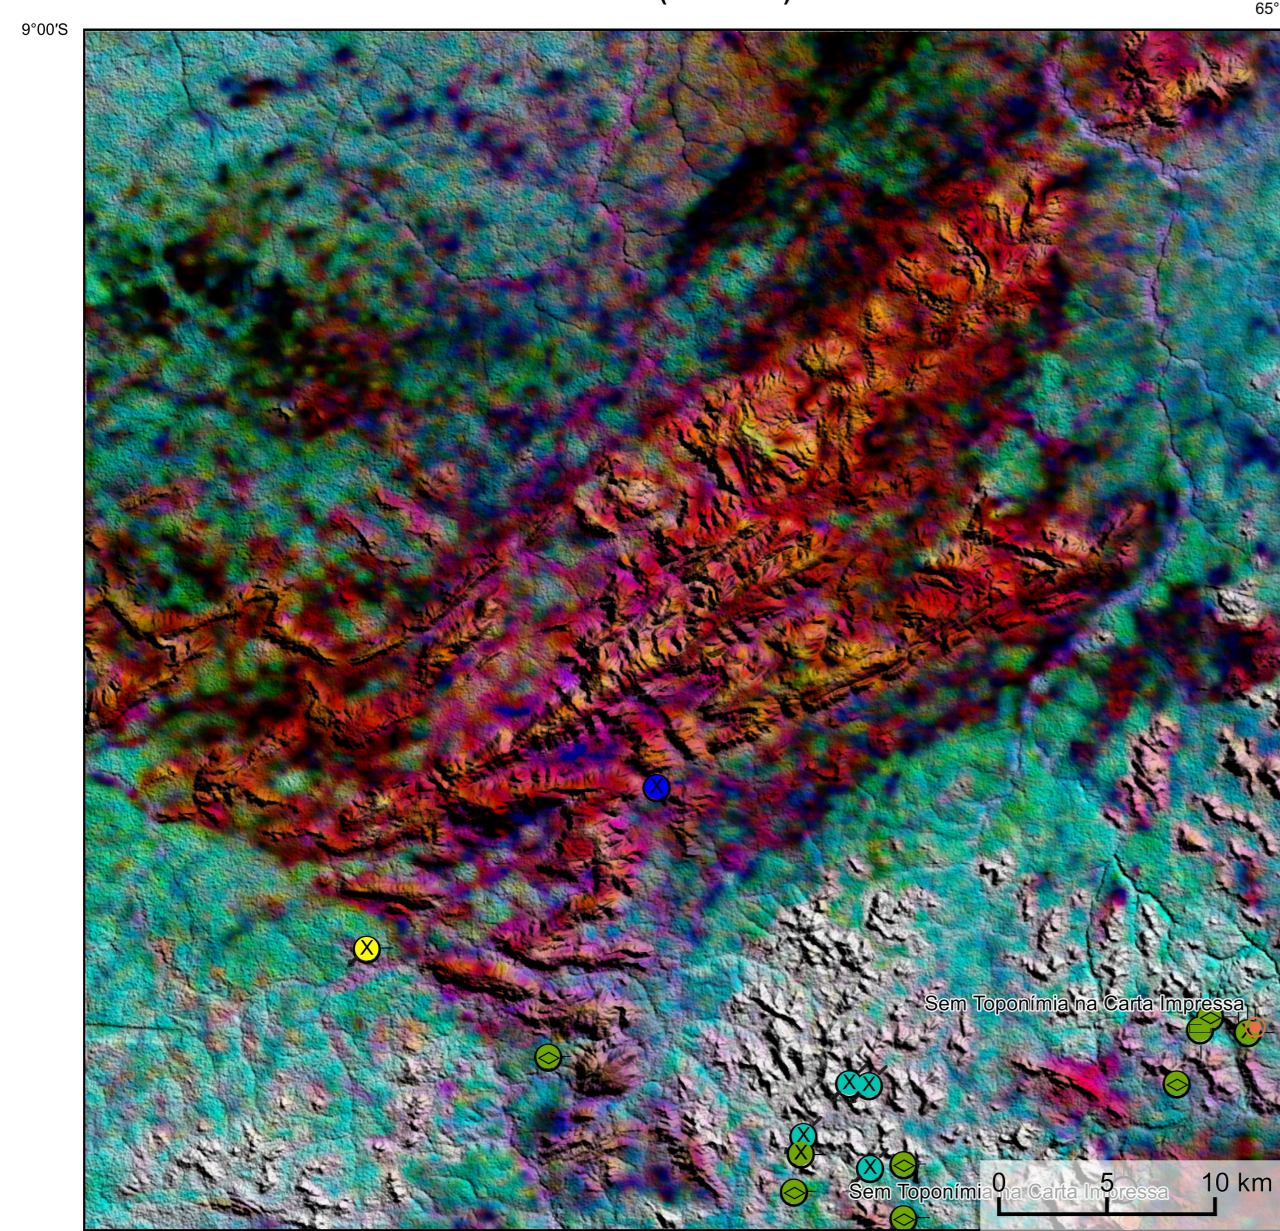

AEROGAMAESPECTROMETRIA – IMAGEM DE COMPOSIÇÃO TERNÁRIA RGB COM FUSÃO SRTM (K+Th+U)