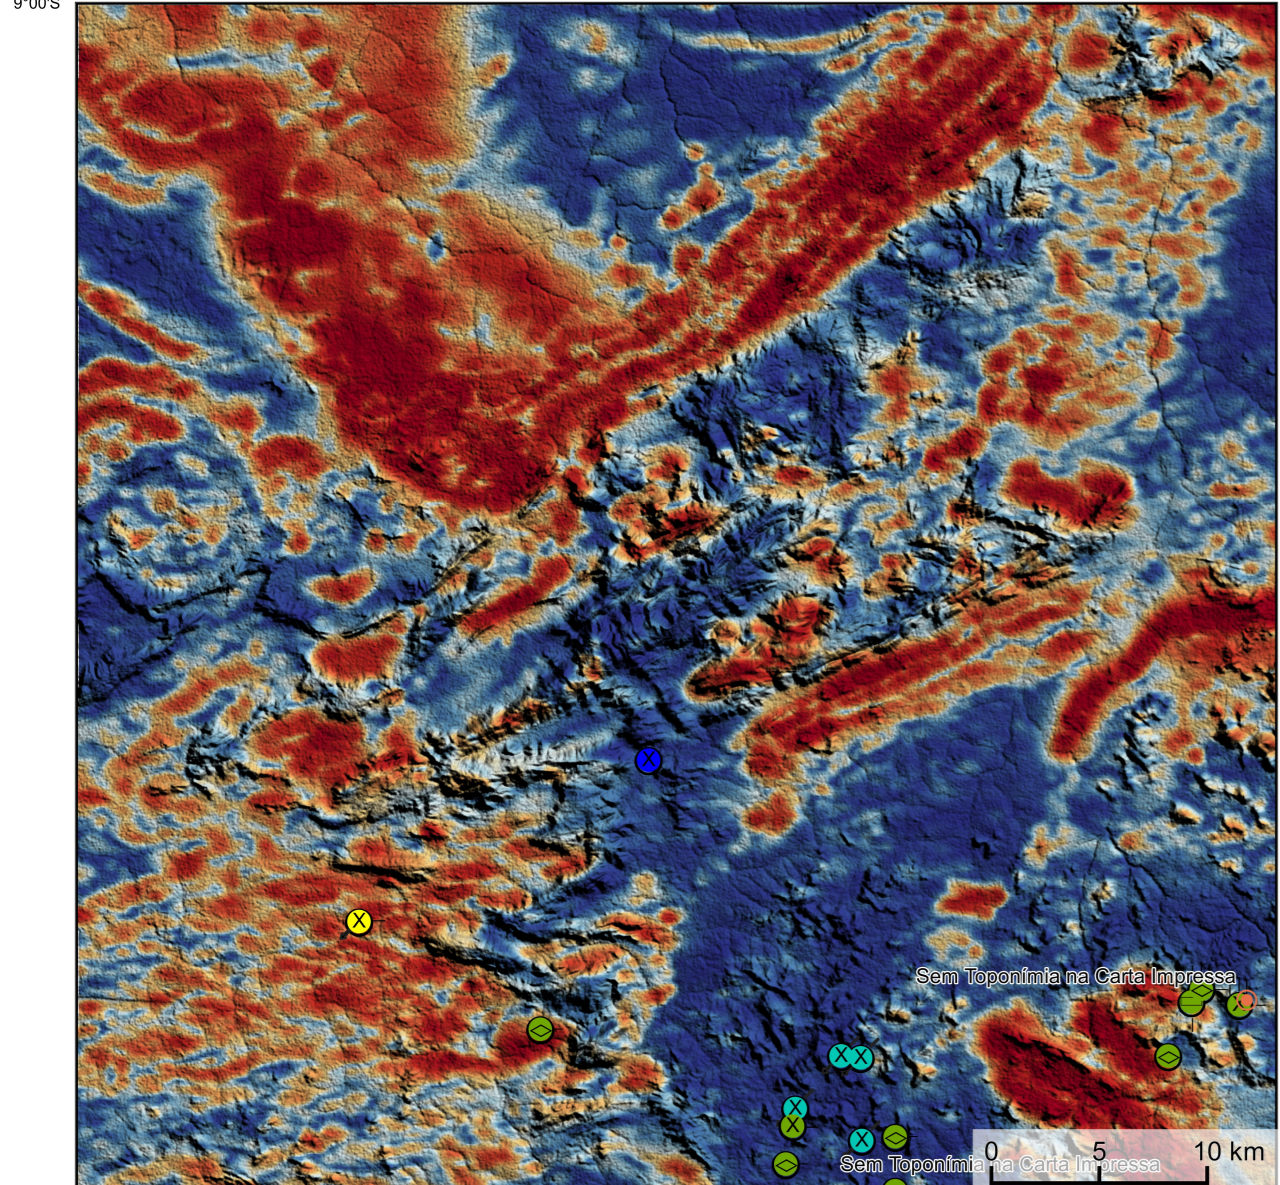

AEROMAGNETOMETRIA - PRODUTO COM FUSÃO SRTM E DECONVOLUÇÃO DE EULER

IMAGEM GOOGLE EARTH - NOVEMBRO 2021.