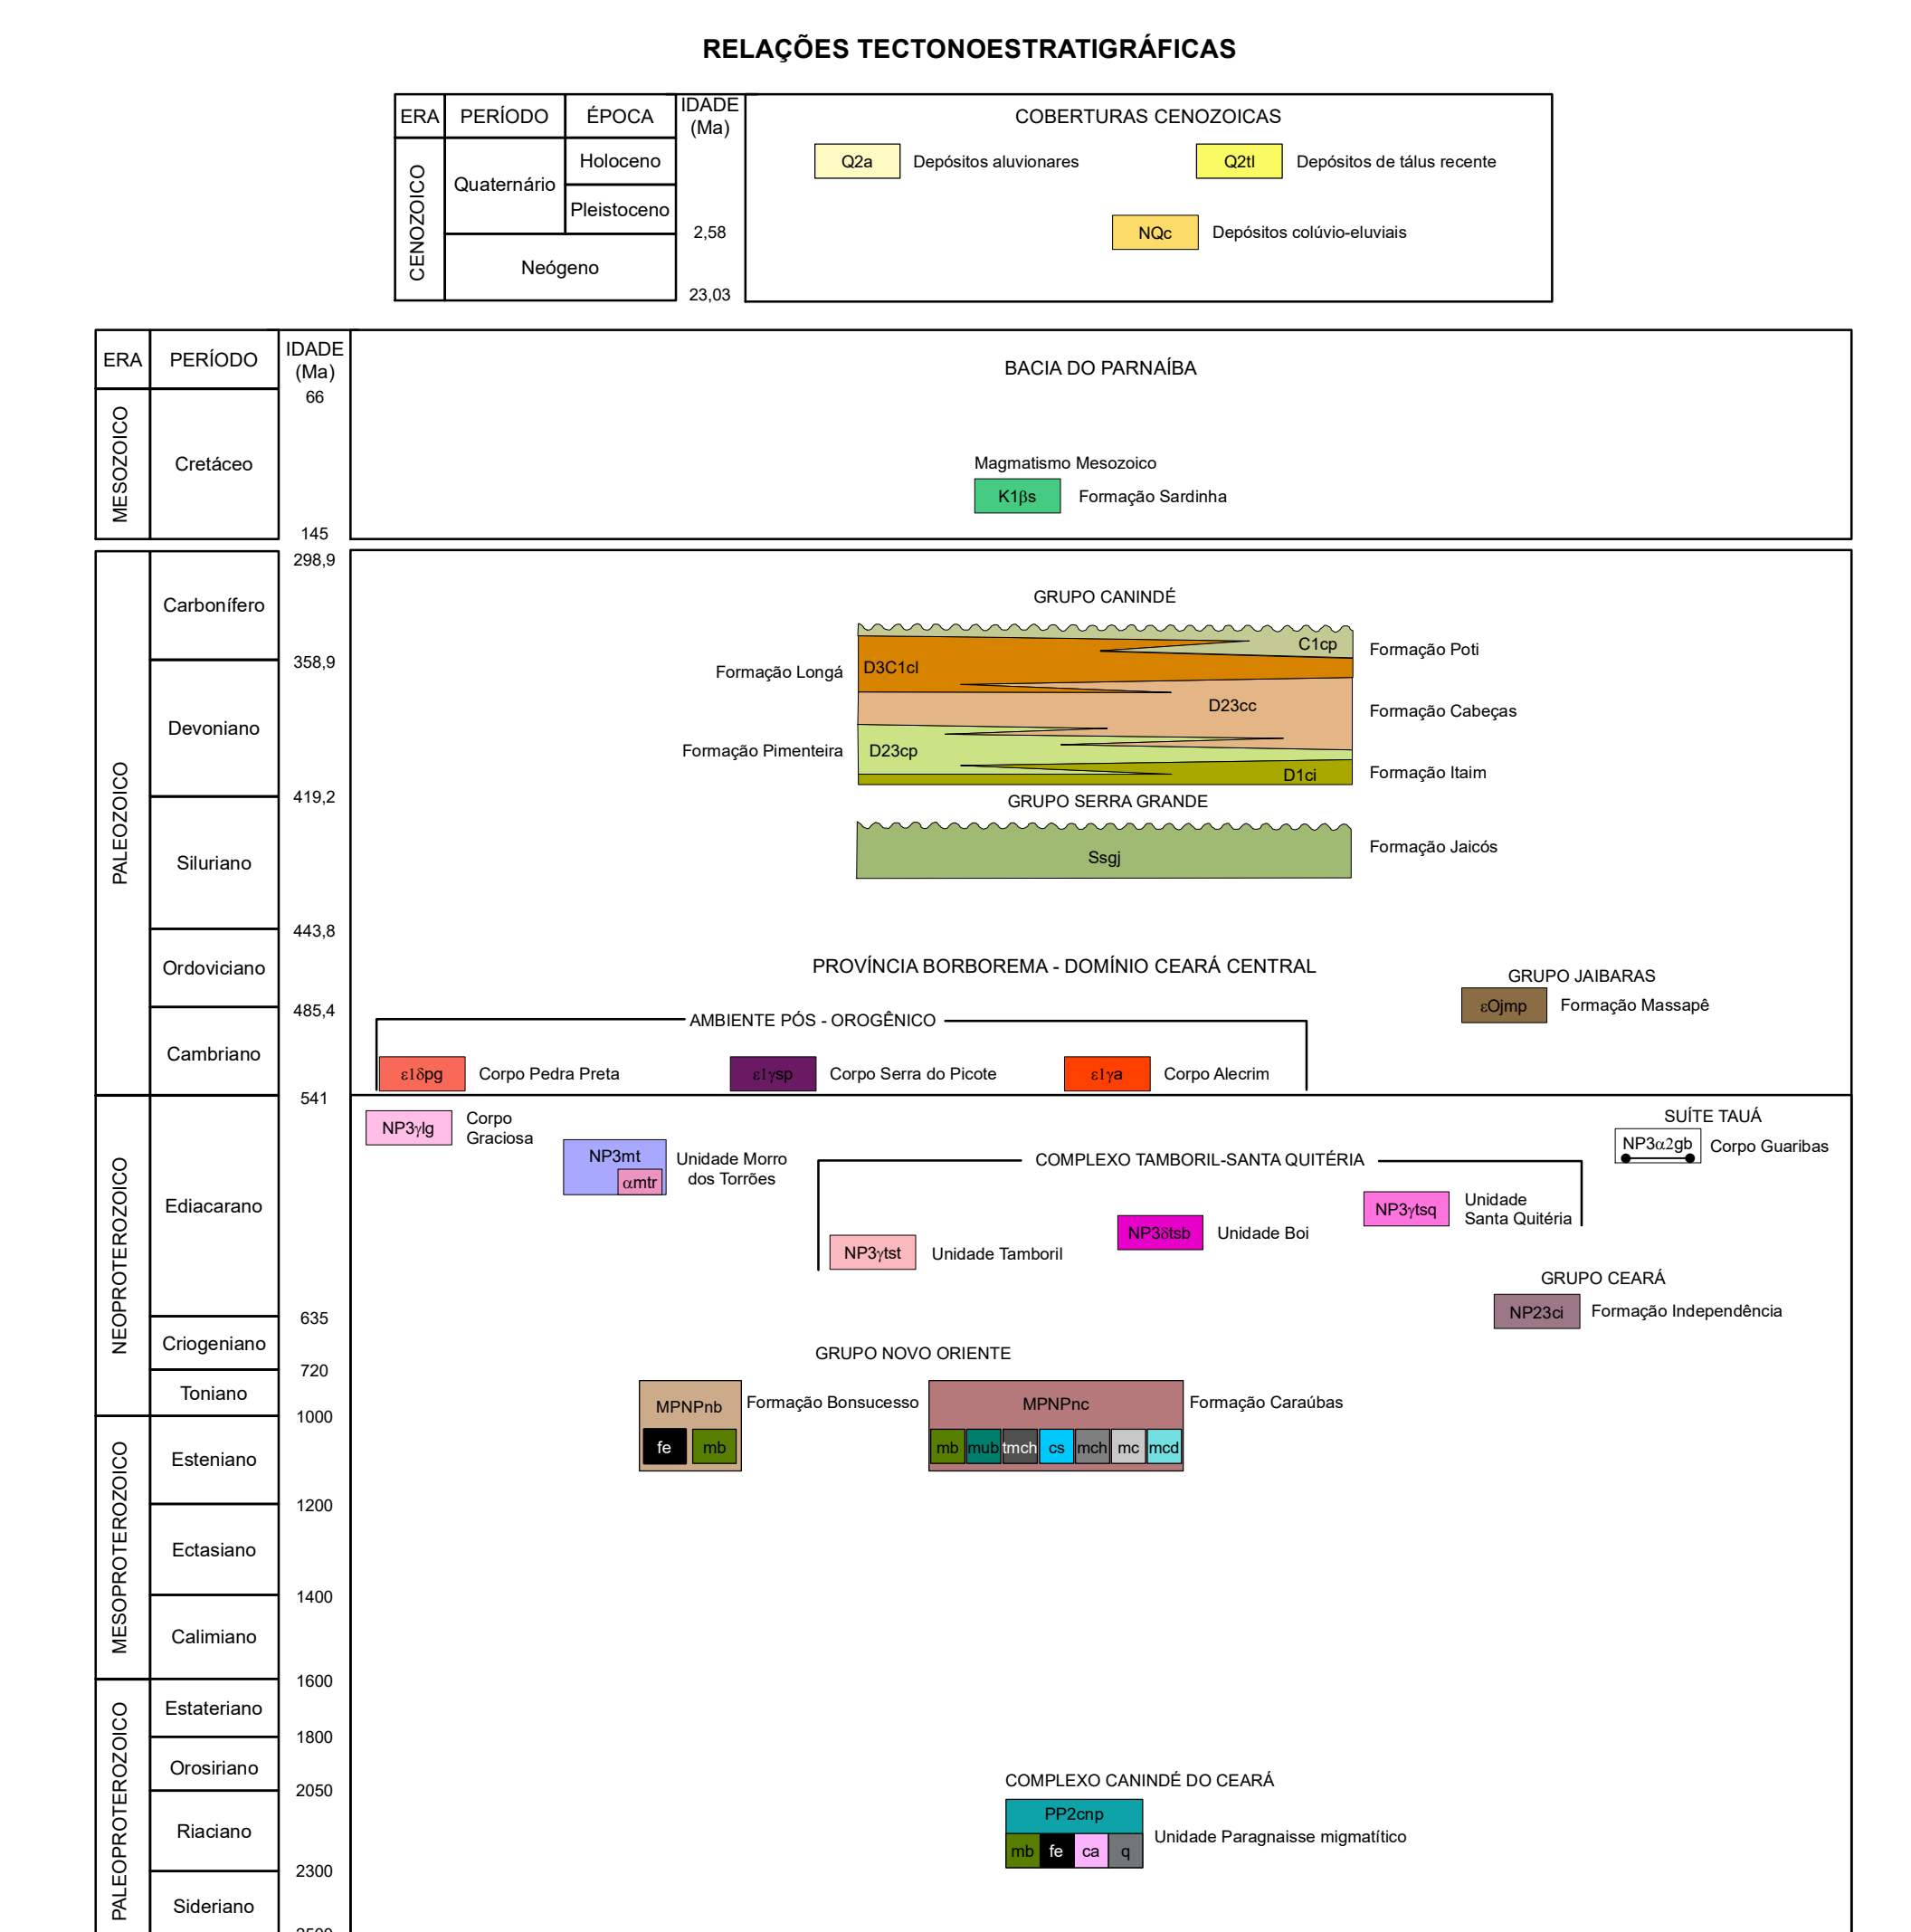

SECRETARIA DE GEOLOGIA, MINERACAO E TRANSFORMACAO MINERAL SERVIÇO GEOLOGICO DO BRASIL - CPRM. AÇÃO Levantamentos Geológicos e Integração Geológica Regional...

BASE CARTOGRAFICA: Base Planimétrica digital obtida das cartas impressas publicadas pelo IBGE... BASE GEOLOGICA: Cartografia geológica gerada a partir da coleta sistemática de dados em campo...

Convenções Cartográficas: Symbols for urban areas, roads, rivers, and other geographical features. Recursos Minerais: Symbols for various mineral types like iron, manganese, and copper.

Convenções Geológicas: Symbols for geological features like faults, folds, and unconformities. Estratificação cruzada: Symbols for different types of cross-bedding.

Convenções Geológicas (continued): Symbols for contact types, faults, and other geological structures. Estratificação cruzada: Symbols for cross-bedding patterns.

UNIDADES LITOESTRATIGRÁFICAS: Detailed descriptions of lithostratigraphic units such as Grupo Canindé, Grupo Jaboraras, and Grupo Ceará, including their composition and characteristics.